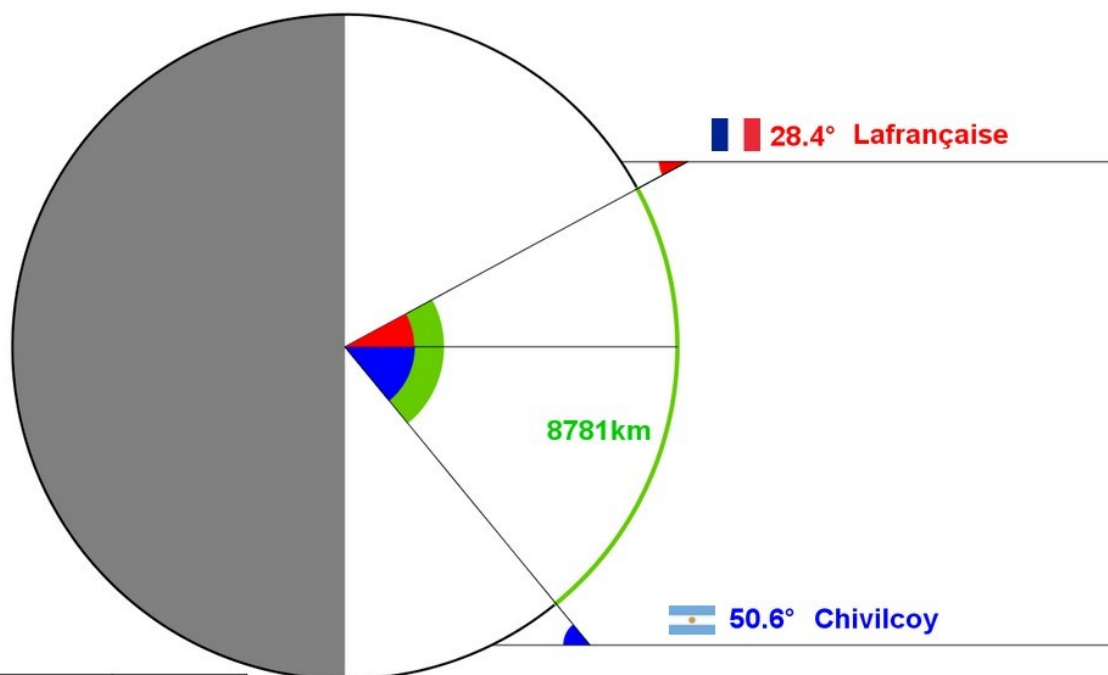

25/05/2021 (Bizerte-Tunisia) Latitude: 37.284°

25/05/2021 (Alta Gracia-Argentina) Latitude: -31.656°

Distance	Angle
circumference	360°
7659km	14.8° + 53.8°

$$\text{circumference} = \frac{360^\circ \times 7659\text{km}}{14.8^\circ + 53.8^\circ} = 40193 \text{ km}$$

16/05/2021 (Busteni-Romania) Latitude: 45.416°

16/05/2021 (Alta Gracia-Argentina) Latitude: -31.656°

Distance	Angle
circumference	360°
8563km	25.9° + 51.2°

$$\text{circumference} = \frac{360^\circ \times 8563\text{km}}{25.9^\circ + 51.2^\circ} = 39983 \text{ km}$$

Chivilcoy, Argentina

Flag	City	Country	School	Latitude (°) +N/-S	Longitude (°) +E/-W
	Chivilcoy	Argentina	Parque Cielos del Sur	-34.911	-60.014

Date	Gnomon	Shadow	Angle
01 May 2021	12.0cm	-14.4cm	-50.2°
02 May 2021	12.0cm	-14.6cm	-50.6°
04 May 2021	12.0cm	-14.8cm	-51.0°
05 May 2021	12.0cm	-15.0cm	-51.3°
06 May 2021	12.0cm	-15.1cm	-51.5°
07 May 2021	12.0cm	-15.3cm	-51.9°
08 May 2021	12.0cm	-15.5cm	-52.3°
09 May 2021	12.0cm	-15.6cm	-52.4°
10 May 2021	12.0cm	-15.7cm	-52.6°
11 May 2021	12.0cm	-15.9cm	-53.0°
12 May 2021	12.0cm	-16.0cm	-53.1°
13 May 2021	12.0cm	-16.2cm	27.6°
14 May 2021	12.0cm	-16.3cm	-53.6°
15 May 2021	12cm	-16.5cm	-54°
17 May 2021	12.0cm	-16.8cm	-54.5°
18 May 2021	12.0cm	-16.9cm	-54.6°
19 May 2021	12.0cm	-17.0cm	-54.8°
25 May 2021	6cm	-8.9cm	-56°
27 May 2021	6cm	-9cm	-56.3°
29 May 2021	6.00cm	-9.1cm	-56.6°

02/05/2021 (Lafrançaise-France) Latitude: 44.127°

02/05/2021 (Chivilcoy-Argentina) Latitude: -34.911°

Distance	Angle
circumference	360°
8781km	28.4° + 50.6°

$$\text{circumference} = \frac{360^\circ \times 8781\text{km}}{28.4^\circ + 50.6^\circ} = 40015 \text{ km}$$