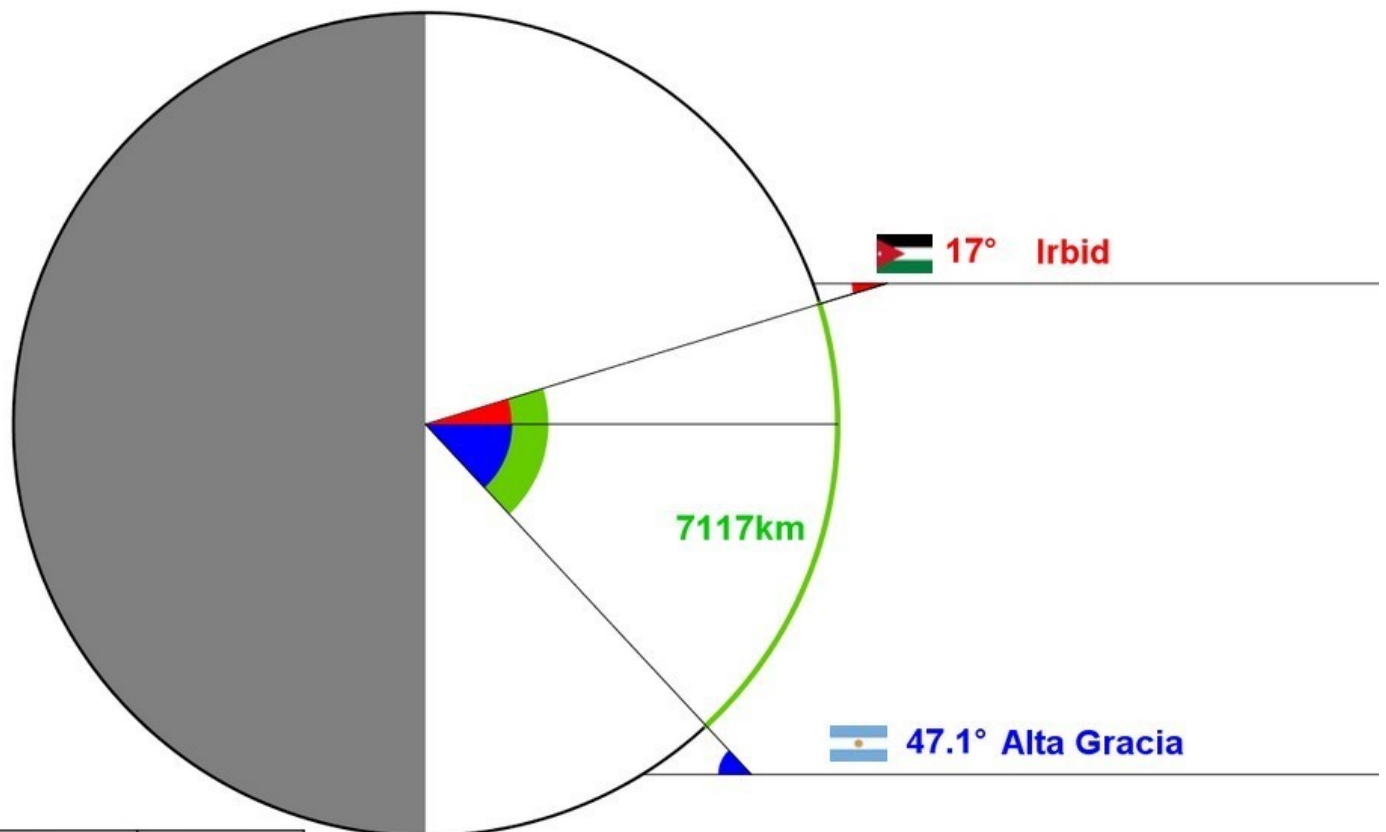

21/05/2021 (Ilion-Greece) Latitude: 38.033°

21/05/2021 (Alta Gracia-Argentina) Latitude: -31.656°

Distance	Angle
circumference	360°
7742km	17.4° + 52.2°

$$\text{circumference} = \frac{360^\circ \times 7742\text{km}}{17.4^\circ + 52.2^\circ} = 40045 \text{ km}$$

Irbid, Jordan

Flag	City	Country	School	Latitude (°) +N/-S	Longitude (°) +E/-W
	Irbid	Jordan	Mashar'eh Military School	32.405	35.588

Date	Gnomon	Shadow	Angle
01 May 2021	29.5cm	9.0cm	17.0°
06 May 2021	29.0cm	8.0cm	15.4°
07 May 2021	20.0cm	5.4cm	15.1°
11 May 2021	15.5cm	3.9cm	14.1°
15 May 2021	38.2cm	8.9cm	13.1°
16 May 2021	10.7cm	2.4cm	12.6°
18 May 2021	17.0cm	3.8cm	12.6°
20 May 2021	18cm	3.9cm	12.2°
22 May 2021	38cm	7.9cm	11.7°
23 May 2021	20.6cm	4.2cm	11.5°
26 May 2021	20cm	3.9cm	11°
27 May 2021	32cm	6.1cm	10.8°

01/05/2021 (Irbid-Jordan) Latitude: 32.405°

01/05/2021 (Alta Gracia-Argentina) Latitude: -31.656°

Distance	Angle
circumference	360°
7117km	17° + 47.1°

$$\text{circumference} = \frac{360^\circ \times 7117\text{km}}{17^\circ + 47.1^\circ} = 39971 \text{ km}$$

Istanbul, Turkey

Flag	City	Country	School	Latitude (°) +N/-S	Longitude (°) +E/-W
	Istanbul	Turkey	Zübeyde Hanım Secondary school	41.005	28.976

Date	Gnomon	Shadow	Angle
07 May 2021	21.0cm	10.5cm	26.6°
14 May 2021	11.5cm	6.5cm	29.5°