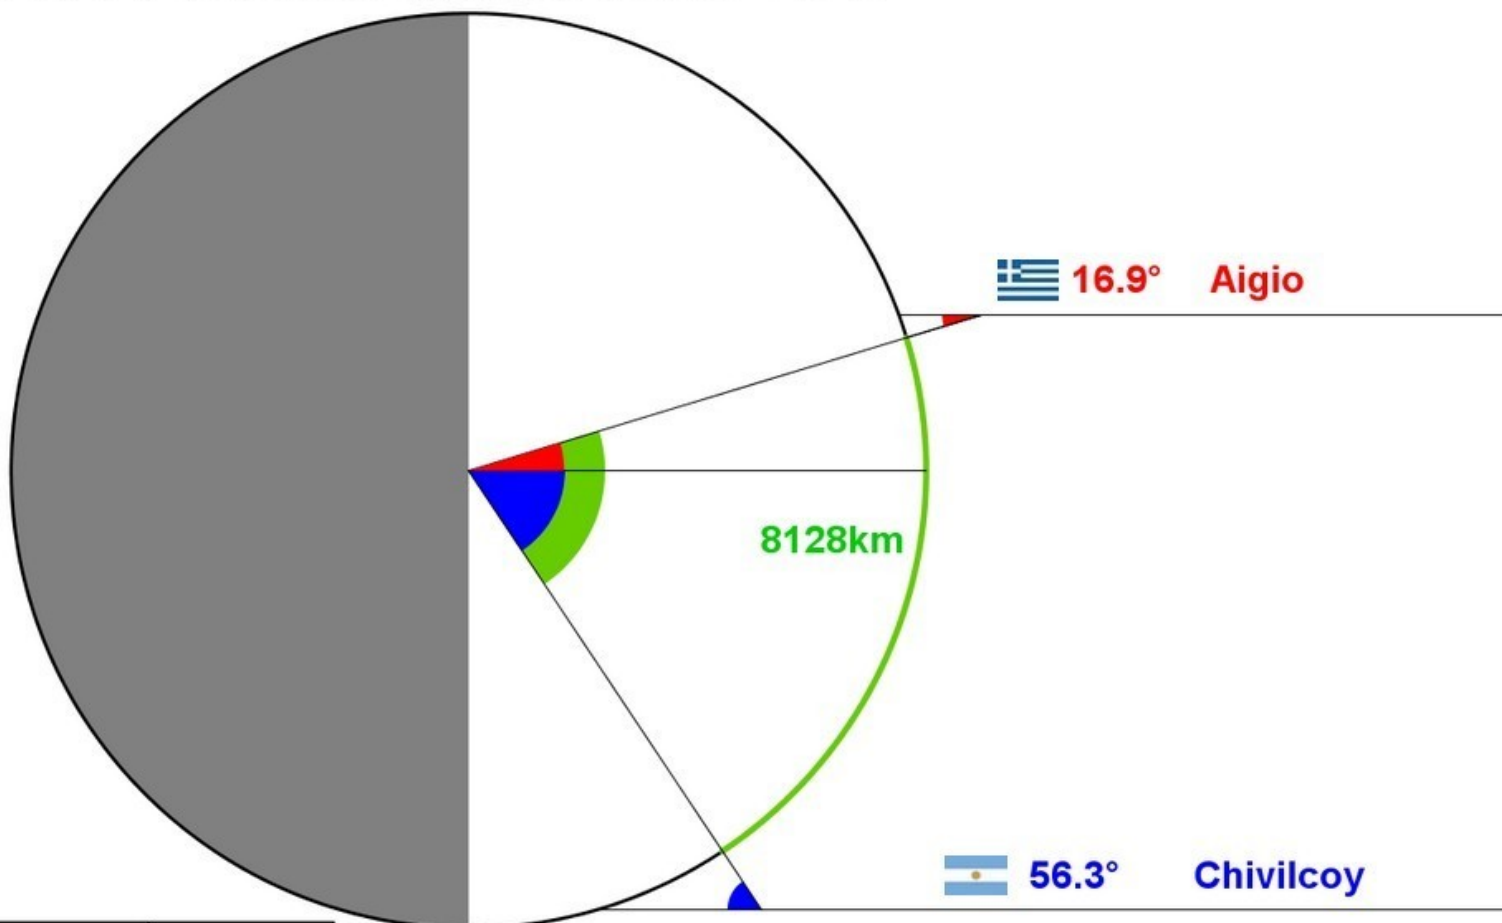

Aigio, Greece

Flag	City	Country	School	Latitude (°) +N/-S	Longitude (°) +E/-W
	Aigio	Greece	1st High School of Aigio	38.252	22.079

Date	Gnomon	Shadow	Angle
13 May 2021	30.0cm	10.7cm	-17.7°
20 May 2021	30.0cm	9.8cm	18.1°
27 May 2021	30.0cm	9.1cm	16.9°

27/5/2021 (Aigio-Greece) Latitude: 38.252°

27/05/2021 (Chivilcoy-Argentina) Latitude: -34.911°

Distance	Angle
circumference	360°
8128km	16.9° + 56.3°

$$\text{circumference} = \frac{360^\circ \times 8128\text{km}}{16.9^\circ + 56.3^\circ} = 39974 \text{ km}$$

02/05/2021 (Lafrançaise-France) Latitude: 44.127°

02/05/2021 (Alta Gracia-Argentina) Latitude: -31.656°

Distance	Angle
circumference	360°
8419km	28.4° + 47.4°

$$\text{circumference} = \frac{360^\circ \times 8419\text{km}}{28.4^\circ + 47.4^\circ} = 39985 \text{ km}$$