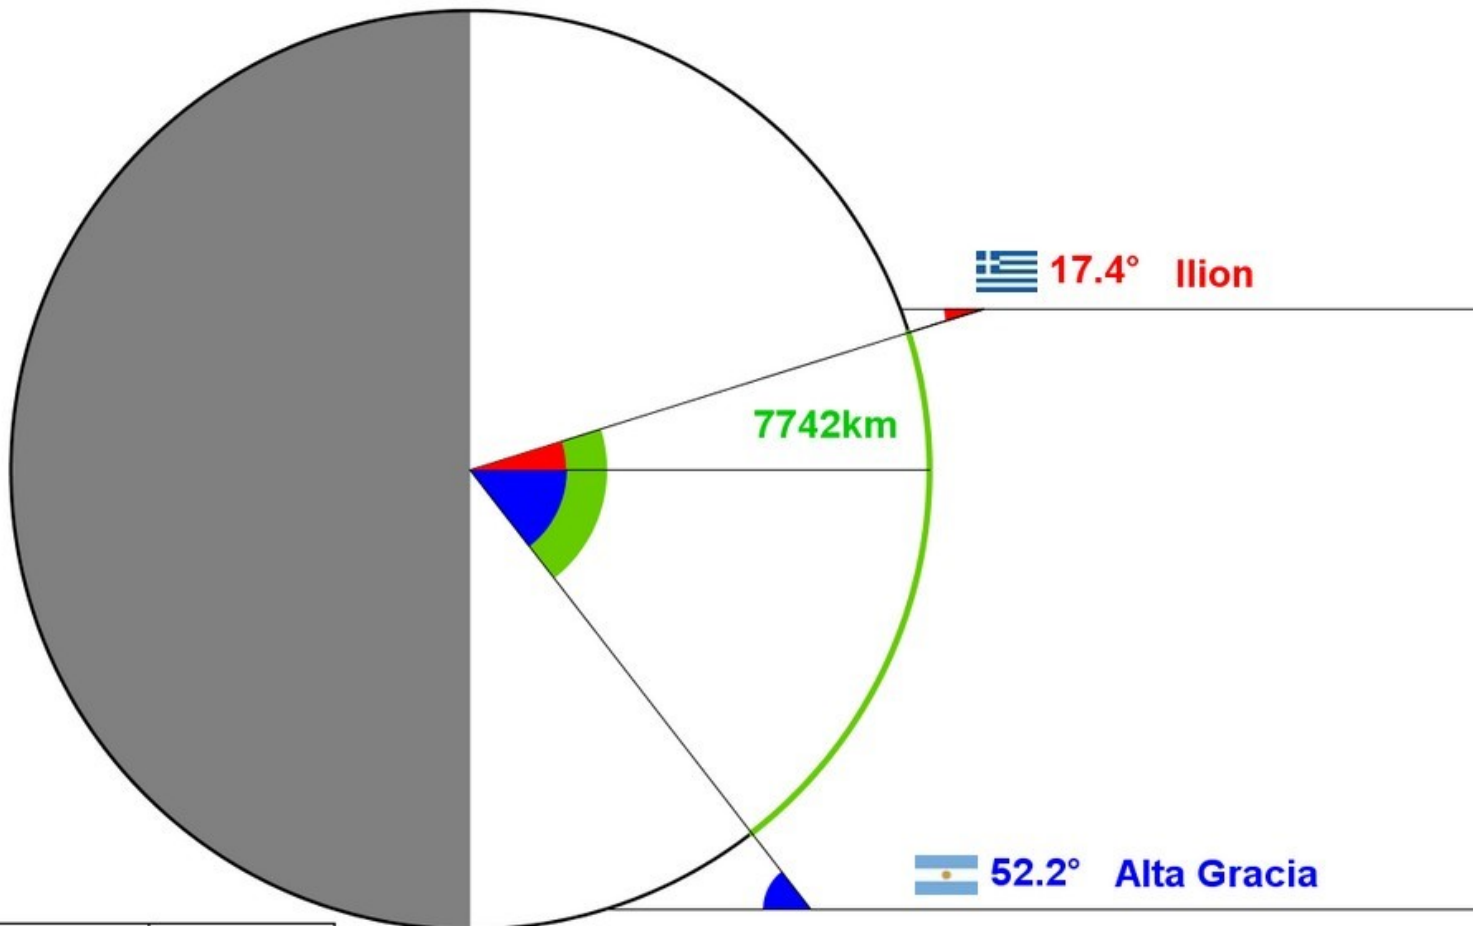

20/05/2021 (Busteni-Romania) Latitude: 45.416°

20/05/2021 (Guarne-Colombia) Latitude: 6.274°

Distance	Angle
circumference	360°
4349km	25.1° + 14°

$$\text{circumference} = \frac{360^\circ \times 4349\text{km}}{25.1^\circ + 14^\circ} = 40042 \text{ km}$$

Ilion, Greece

Flag	City	Country	School	Latitude (°) +N/-S	Longitude (°) +E/-W
	Ilion	Greece	11th JuniorHigh School of Ilion	38.033	23.697

Date	Gnomon	Shadow	Angle
10 May 2021	40.0cm	14.7cm	20.2°
17 May 2021	40.0cm	13.0cm	18.0°
20 May 2021	40.0cm	13cm	18.0°
21 May 2021	40cm	12.5cm	17.4°
27 May 2021	40.0cm	11.8cm	16.4°
31 May 2021	40.0cm	11.4cm	15.9°

21/05/2021 (Ilion-Greece) Latitude: 38.033°

21/05/2021 (Alta Gracia-Argentina) Latitude: -31.656°

Distance	Angle
circumference	360°
7742km	17.4° + 52.2°

$$\text{circumference} = \frac{360^\circ \times 7742\text{km}}{17.4^\circ + 52.2^\circ} = 40045 \text{ km}$$

01/05/2021 (Irbid-Jordan) Latitude: 32.405°

01/05/2021 (Alta Gracia-Argentina) Latitude: -31.656°

Distance	Angle
circumference	360°
7117km	17° + 47.1°

$$\text{circumference} = \frac{360^\circ \times 7117\text{km}}{17^\circ + 47.1^\circ} = 39971 \text{ km}$$