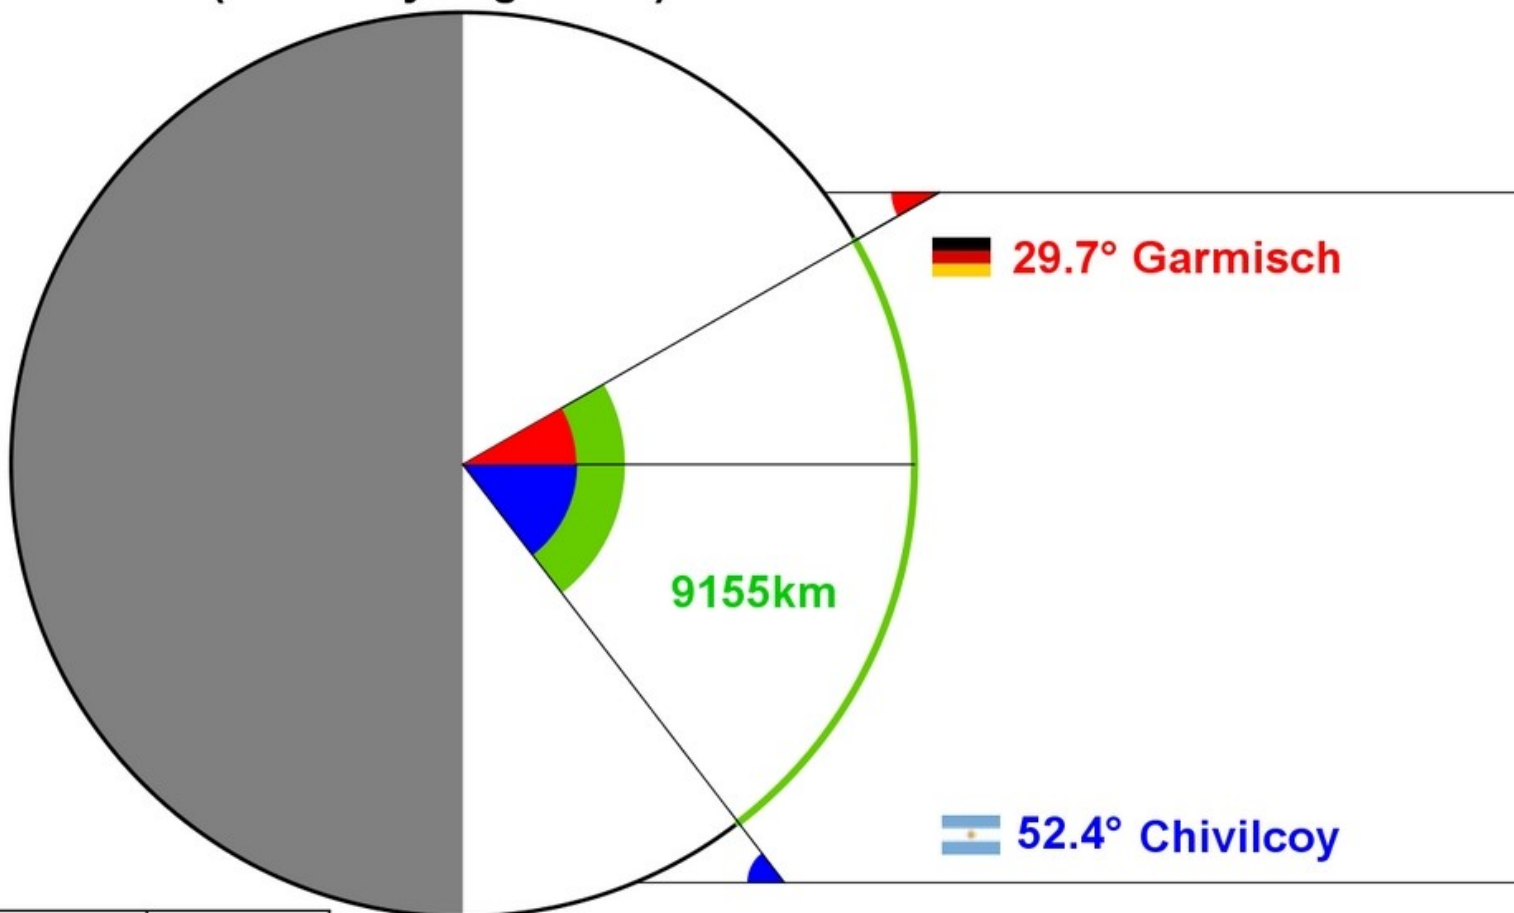

02/05/2021 (Lafrançaise-France) Latitude: 44.127°

02/05/2021 (Chivilcoy-Argentina) Latitude: -34.911°

Distance	Angle
circumference	360°
8781km	28.4° + 50.6°

$$\text{circumference} = \frac{360^\circ \times 8781\text{km}}{28.4^\circ + 50.6^\circ} = 40015 \text{ km}$$

Garmisch Partenkirchen, Germany

Flag	City	Country	School	Latitude (°) +N/-S	Longitude (°) +E/-W
	Garmisch Partenkirchen	Germany	St.-Irmengard-Gymnasium	47.493	11.102

Date	Gnomon	Shadow	Angle
09 May 2021	10.0cm	5.7cm	29.7°

09/05/2021 (Garmisch-Germany) Latitude: 47.493°

09/05/2021 (Chivilcoy-Argentina) Latitude: -34.911°

Distance	Angle
circumference	360°
9155km	29.7° + 52.4°

$$\text{circumference} = \frac{360^\circ \times 9155\text{km}}{29.7^\circ + 52.4^\circ} = 40144 \text{ km}$$

20/05/2021 (Busteni-Romania) Latitude: 45.416°

20/05/2021 (Guarne-Colombia) Latitude: 6.274°

Distance	Angle
circumference	360°
4349km	25.1° + 14°

$$\text{circumference} = \frac{360^\circ \times 4349\text{km}}{25.1^\circ + 14^\circ} = 40042 \text{ km}$$