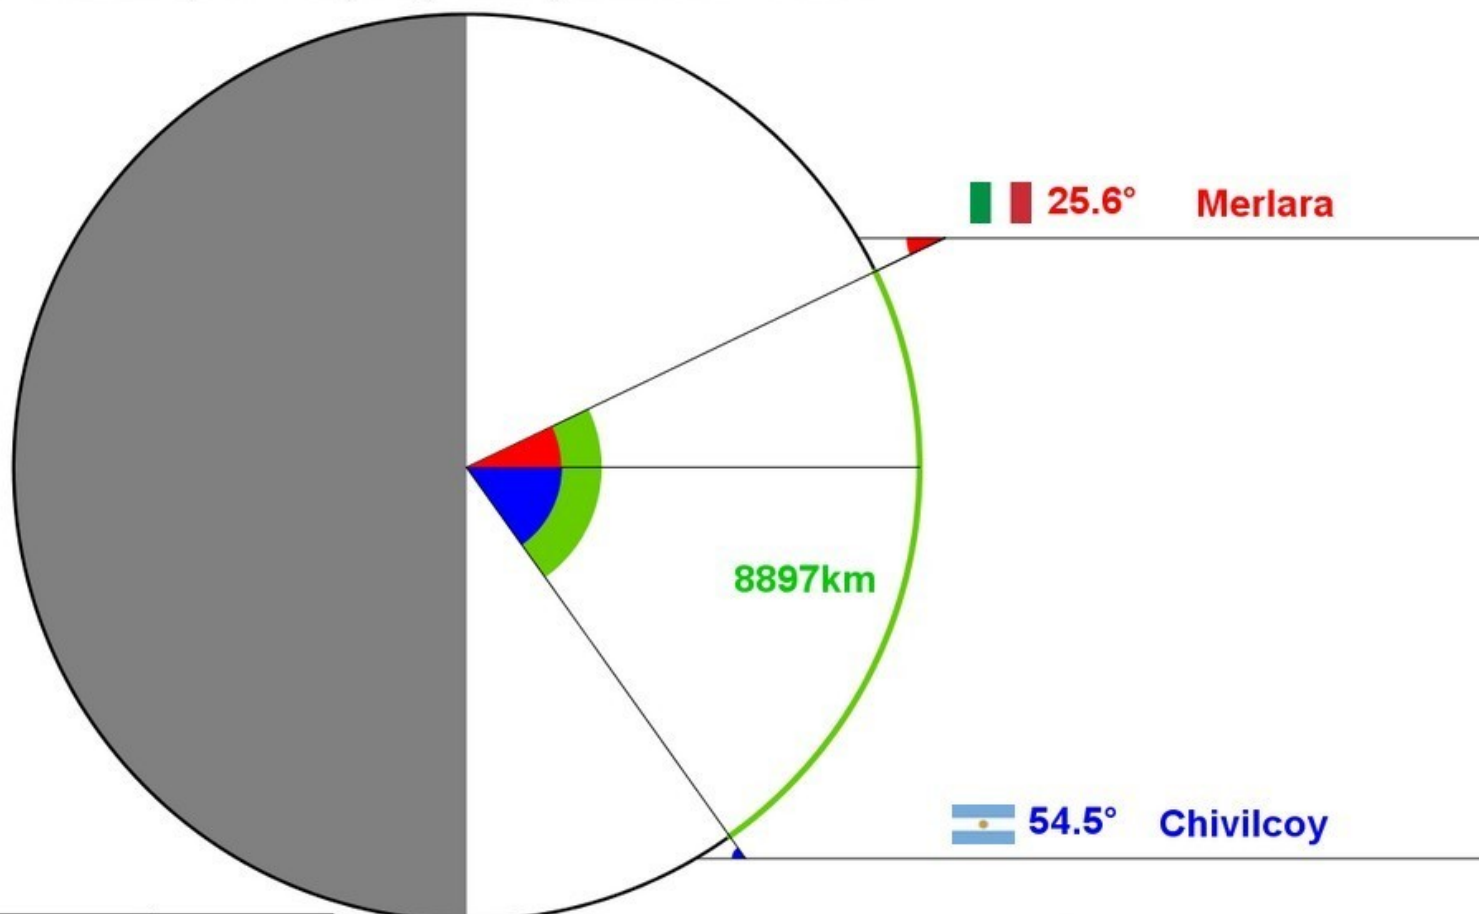

05/05/2021 (Athens-Greece) Latitude: 38.027°

05/05/2021 (Méier-Brazil) Latitude: -22.904°

Distance	Angle
circumference	360°
6769km	22.2° + 38.5°

$$\text{circumference} = \frac{360^\circ \times 6769\text{km}}{22.2^\circ + 38.5^\circ} = 40146 \text{ km}$$

Merlara, Italy

Flag	City	Country	School	Latitude (°) +N/-S	Longitude (°) +E/-W
	Merlara	Italy	Lower Secondary School "Dante Alighieri"	45.166	11.445

Date	Gnomon	Shadow	Angle
03 May 2021	100.0cm	53.0cm	27.9°
10 May 2021	100.0cm	48.0cm	25.6°
17 May 2021	100.0cm	48.0cm	25.6°

17/05/2021 (Merlara-Italy) Latitude: 45.166°

17/05/2021 (Chivilcoy-Argentina) Latitude: -34.911°

Distance	Angle
circumference	360°
8897km	25.6° + 54.5°

$$\text{circumference} = \frac{360^\circ \times 8897\text{km}}{25.6^\circ + 54.5^\circ} = 39987 \text{ km}$$

07/05/2021 (Santarém-Brazil) Latitude: -2.439°

07/05/2021 (Pelotas-Brazil) Latitude: -31.775°

 22.8° Santarém

 51.5° Pelotas

$$\text{circumference} = \frac{360^\circ \times 3259\text{km}}{51.5^\circ - 22.8^\circ} = 40879 \text{ km}$$