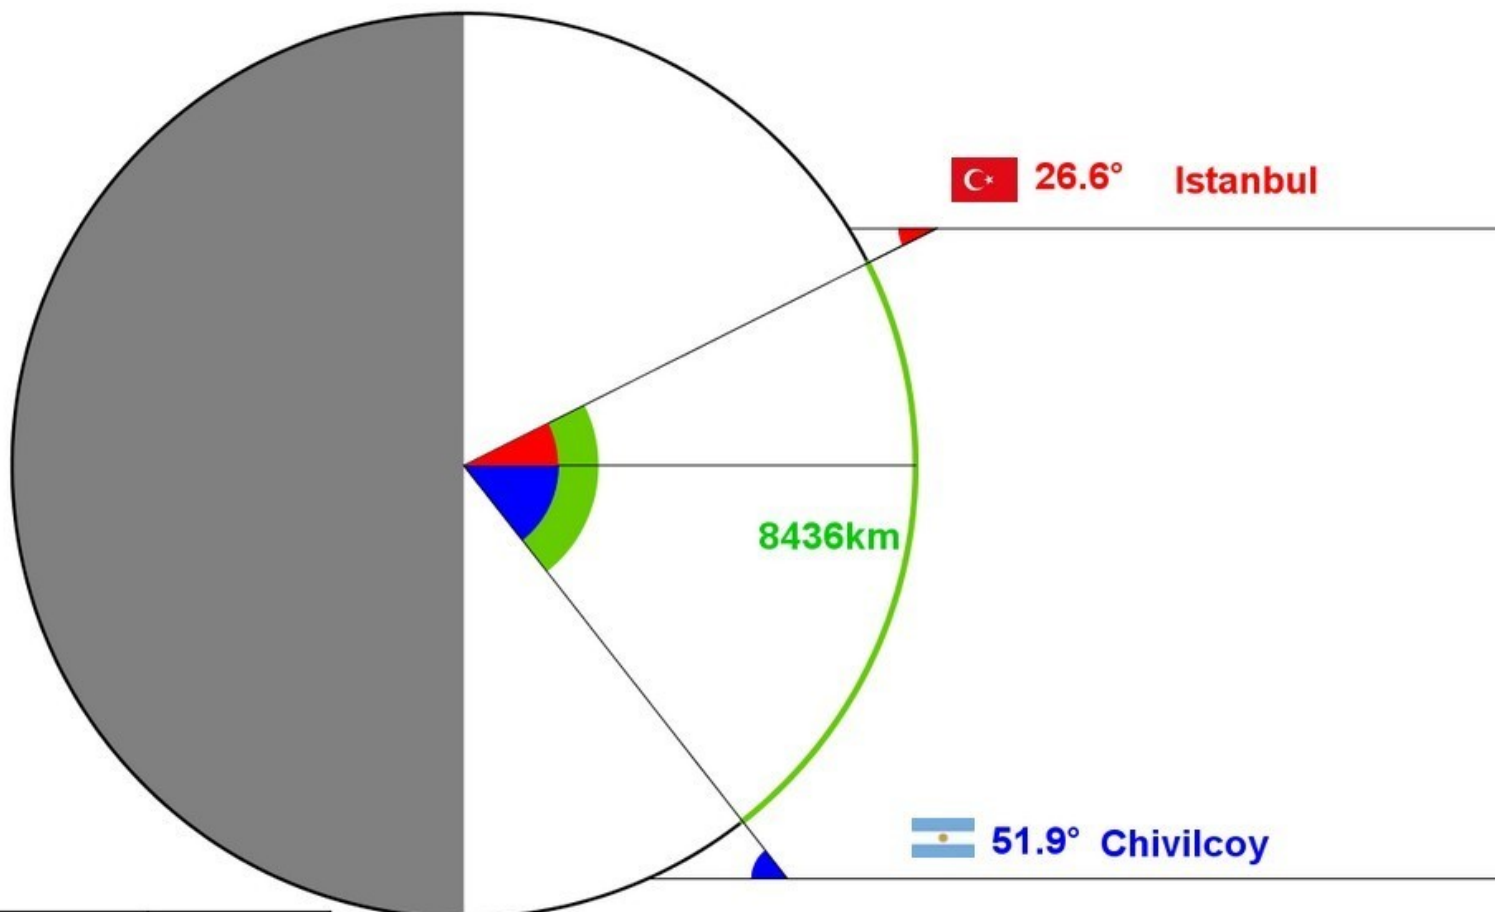

01/05/2021 (Irbid-Jordan) Latitude: 32.405°

01/05/2021 (Alta Gracia-Argentina) Latitude: -31.656°

Distance	Angle
circumference	360°
7117km	17° + 47.1°

$$\text{circumference} = \frac{360^\circ \times 7117\text{km}}{17^\circ + 47.1^\circ} = 39971 \text{ km}$$

Istanbul, Turkey

Flag	City	Country	School	Latitude (°) +N/-S	Longitude (°) +E/-W
	Istanbul	Turkey	Zübeyde Hanım Secondary school	41.005	28.976

Date	Gnomon	Shadow	Angle
07 May 2021	21.0cm	10.5cm	26.6°
14 May 2021	11.5cm	6.5cm	29.5°

07/05/2021 (Istanbul-Turkey) Latitude: 41.024°

07/05/2021 (Chivilcoy-Argentina) Latitude: -34.911°

Distance	Angle
circumference	360°
8436km	26.6° + 51.9°

$$\text{circumference} = \frac{360^\circ \times 8436\text{km}}{26.6^\circ + 51.9^\circ} = 38687 \text{ km}$$