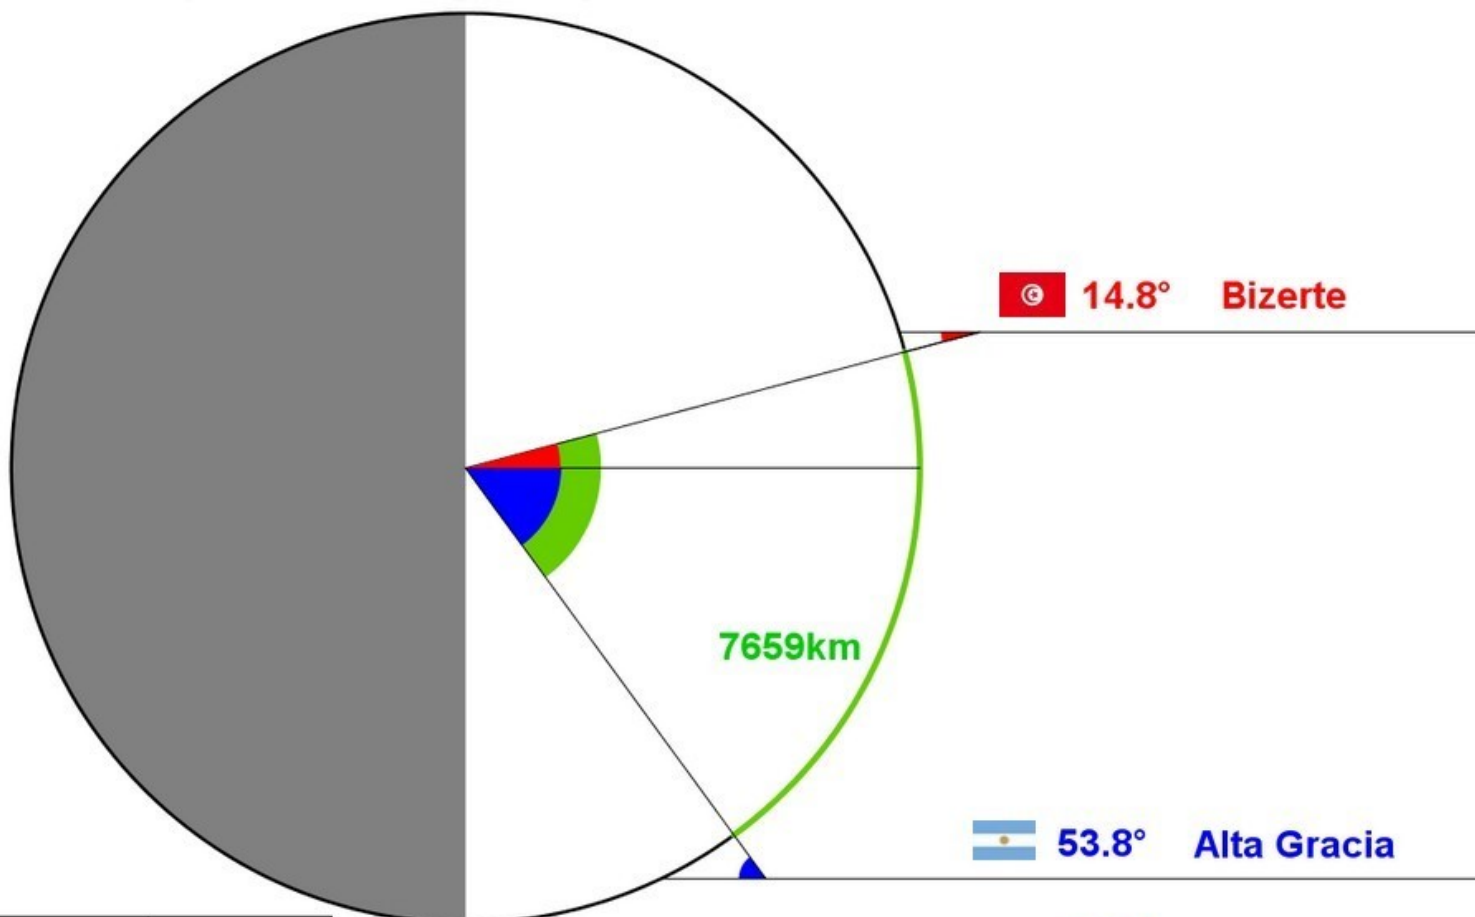

17/05/2021 (Busteni-Romania) Latitude: 45.416°

17/05/2021 (Athens-Greece) Latitude: 38.027°

Distance	Angle
circumference	360°
821km	25.7° - 18.3°

$$\text{circumference} = \frac{360^\circ \times 821\text{km}}{25.7^\circ - 18.3^\circ} = 39941 \text{ km}$$

Bizerte, Tunisia

Flag	City	Country	School	Latitude (°) +N/-S	Longitude (°) +E/-W
	Bizerte	Tunisia	Ecole Primaire Raouabi	37.284	9.868

Date	Gnomon	Shadow	Angle
10 May 2021	17.0cm	5.5cm	17.9°
18 May 2021	21.5cm	7.0cm	18.0°
19 May 2021	17cm	5cm	16.4°
24 May 2021	15.8cm	4.4cm	15.6°
25 May 2021	17cm	4.5cm	14.8°
26 May 2021	32.5cm	9.0cm	15.5°

25/05/2021 (Bizerte-Tunisia) Latitude: 37.284°

25/05/2021 (Alta Gracia-Argentina) Latitude: -31.656°

Distance	Angle
circumference	360°
7659km	14.8° + 53.8°

$$\text{circumference} = \frac{360^\circ \times 7659\text{km}}{14.8^\circ + 53.8^\circ} = 40193 \text{ km}$$

16/05/2021 (Busteni-Romania) Latitude: 45.416°

16/05/2021 (Alta Gracia-Argentina) Latitude: -31.656°

Distance	Angle
circumference	360°
8563km	25.9° + 51.2°

$$\text{circumference} = \frac{360^\circ \times 8563\text{km}}{25.9^\circ + 51.2^\circ} = 39983 \text{ km}$$