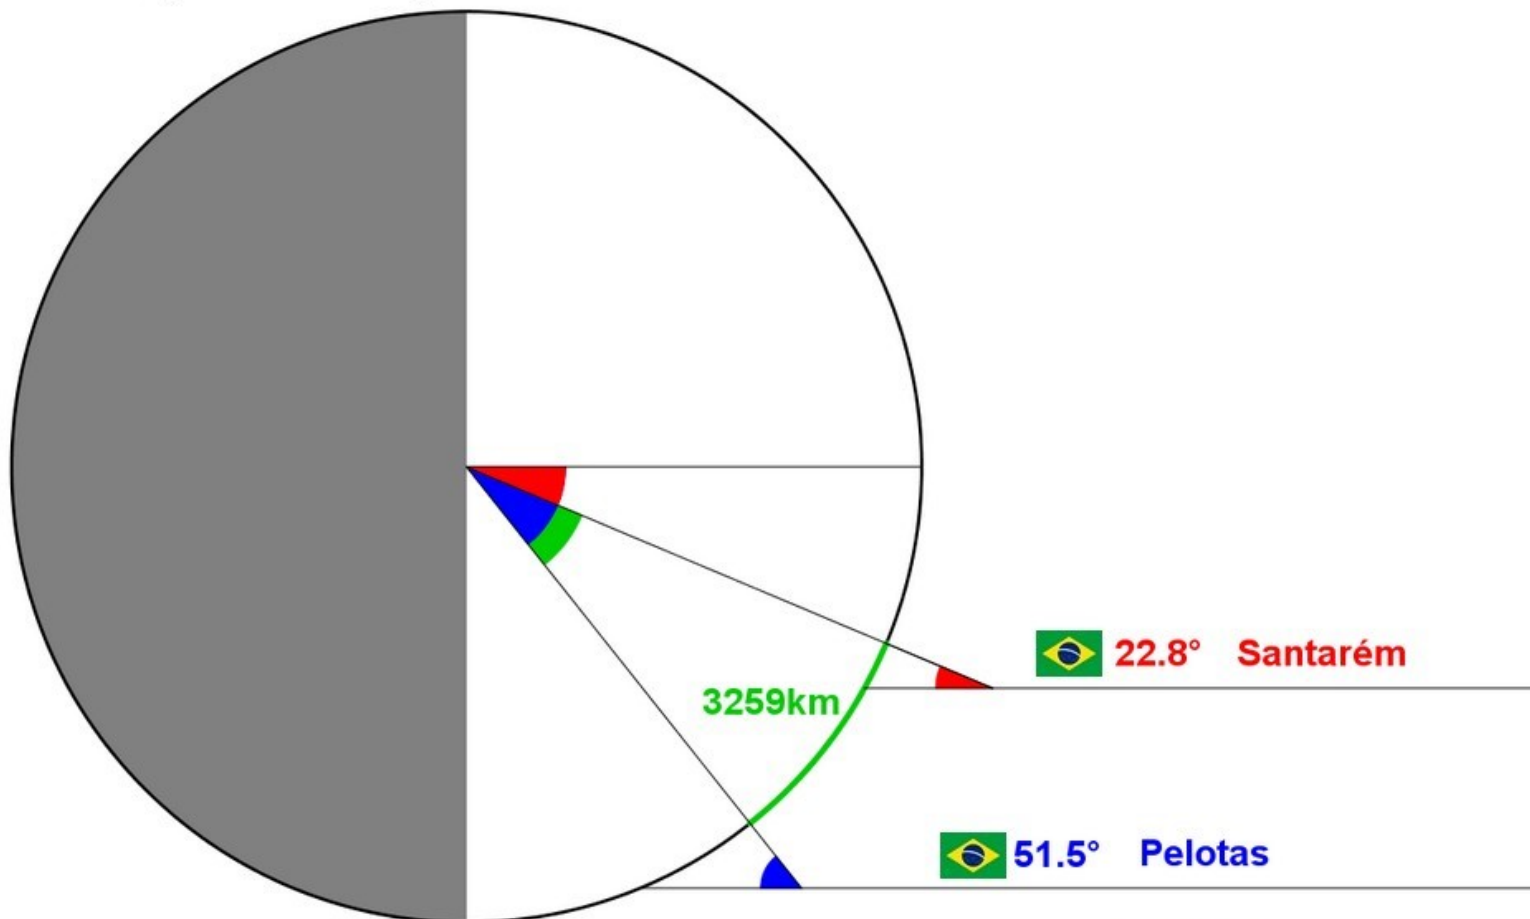

05/05/2021 (Athens-Greece) Latitude: 38.027°

05/05/2021 (Méier-Brazil) Latitude: -22.904°

Distance	Angle
circumference	360°
6769km	22.2° + 38.5°

$$\text{circumference} = \frac{360^\circ \times 6769\text{km}}{22.2^\circ + 38.5^\circ} = 40146 \text{ km}$$

17/05/2021 (Merlara-Italy) Latitude: 45.166°

17/05/2021 (Chivilcoy-Argentina) Latitude: -34.911°

Distance	Angle
circumference	360°
8897km	25.6° + 54.5°

$$\text{circumference} = \frac{360^\circ \times 8897\text{km}}{25.6^\circ + 54.5^\circ} = 39987 \text{ km}$$

Pelotas, Brazil

Flag	City	Country	School	Latitude (°) +N/-S	Longitude (°) +E/-W
	Pelotas	Brazil	Federal University of Pelotas	-31.772	-52.329

Date	Gnomon	Shadow	Angle
07 May 2021	13.5cm	-17.0cm	-51.5°
29 May 2021	26.5cm	-37cm	-54.4°

07/05/2021 (Santarém-Brazil) Latitude: -2.439°

07/05/2021 (Pelotas-Brazil) Latitude: -31.775°

 22.8° Santarém

 51.5° Pelotas

$$\text{circumference} = \frac{360^\circ \times 3259\text{km}}{51.5^\circ - 22.8^\circ} = 40879 \text{ km}$$