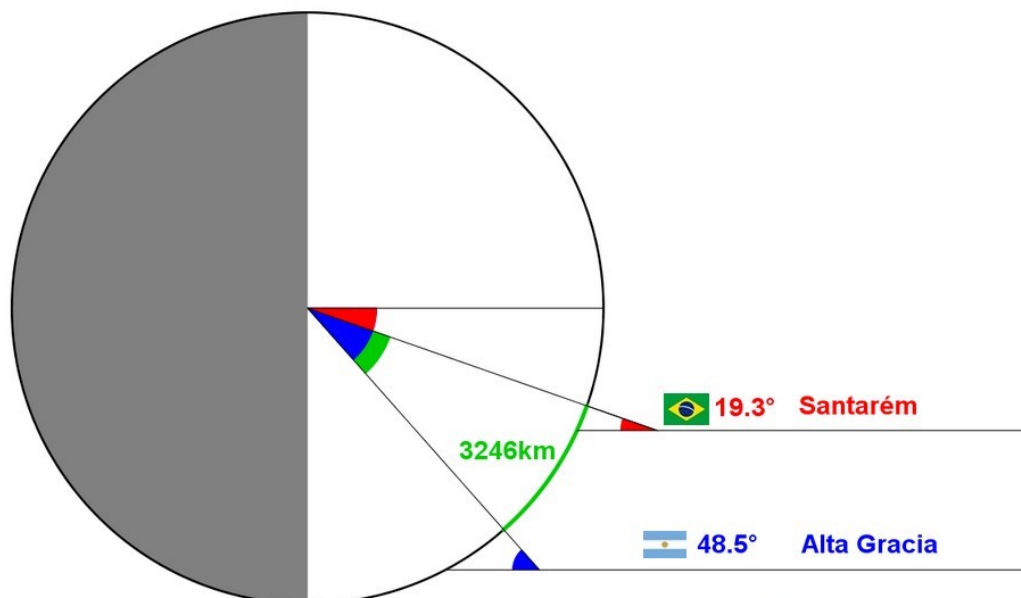

05/05/2021 (Athens-Greece) Latitude: 38.027°

05/05/2021 (Méier-Brazil) Latitude: -22.904°

Distance	Angle
circumference	360°
6769km	22.2° + 38.5°

$$\text{circumference} = \frac{360^\circ \times 6769\text{km}}{22.2^\circ + 38.5^\circ} = 40146 \text{ km}$$

04/05/2021 (Lafrançaise-France) Latitude: 44.127°

04/05/2021 (Rio de Janeiro-Brazil) Latitude: -22.89°

Distance	Angle
circumference	360°
7446km	28.8° + 36.9°

$$\text{circumference} = \frac{360^\circ \times 7446\text{km}}{28.8^\circ + 36.9^\circ} = 40800 \text{ km}$$

Santarém, Brazil

Flag	City	Country	School	Latitude (°) +N/-S	Longitude (°) +E/-W
	Santarém	Brazil	Santarém Adventist College	-2.439	-54.699

Date	Gnomon	Shadow	Angle
01 May 2021	10.0cm	-2.0cm	-11.3°
02 May 2021	10.0cm	-3.0cm	-16.7°
03 May 2021	10.0cm	-4.5cm	-24.2°
05 May 2021	10.0cm	-2.5cm	-14.0°
06 May 2021	10cm	-3.5cm	-19.3°
07 May 2021	10.0cm	-4.2cm	-22.8°
08 May 2021	10.0cm	-3.2cm	-17.7°
09 May 2021	10.0cm	-3.0cm	-16.7°
10 May 2021	10.0cm	-3.2cm	-17.7°
13 May 2021	10.0cm	-3.0cm	-52.3°
15 May 2021	10cm	-4.5cm	-24.2°
16 May 2021	10.0cm	-3.0cm	-16.7°
18 May 2021	10cm	-2.5cm	-14°
19 May 2021	10.0cm	-3.0cm	-16.7°
21 May 2021	10cm	-3.2cm	-17.7°
22 May 2021	10cm	-3cm	-16.7°
26 May 2021	10cm	-4cm	-21.8°
28 May 2021	10.0cm	-3.0cm	-16.7°
29 May 2021	10cm	-4cm	-21.8°
30 May 2021	10cm	-4cm	-21.8°
31 May 2021	10cm	-5cm	-26.6°

06/05/2021 (Santarém-Brazil) Latitude: -2.439°

06/05/2021 (Alta Gracia-Argentina) Latitude: -31.656°

Distance	Angle
3246km	48.5° - 19.3°

$$\text{circumference} = \frac{360^\circ \times 3246\text{km}}{48.5^\circ - 19.3^\circ} = 40019 \text{ km}$$