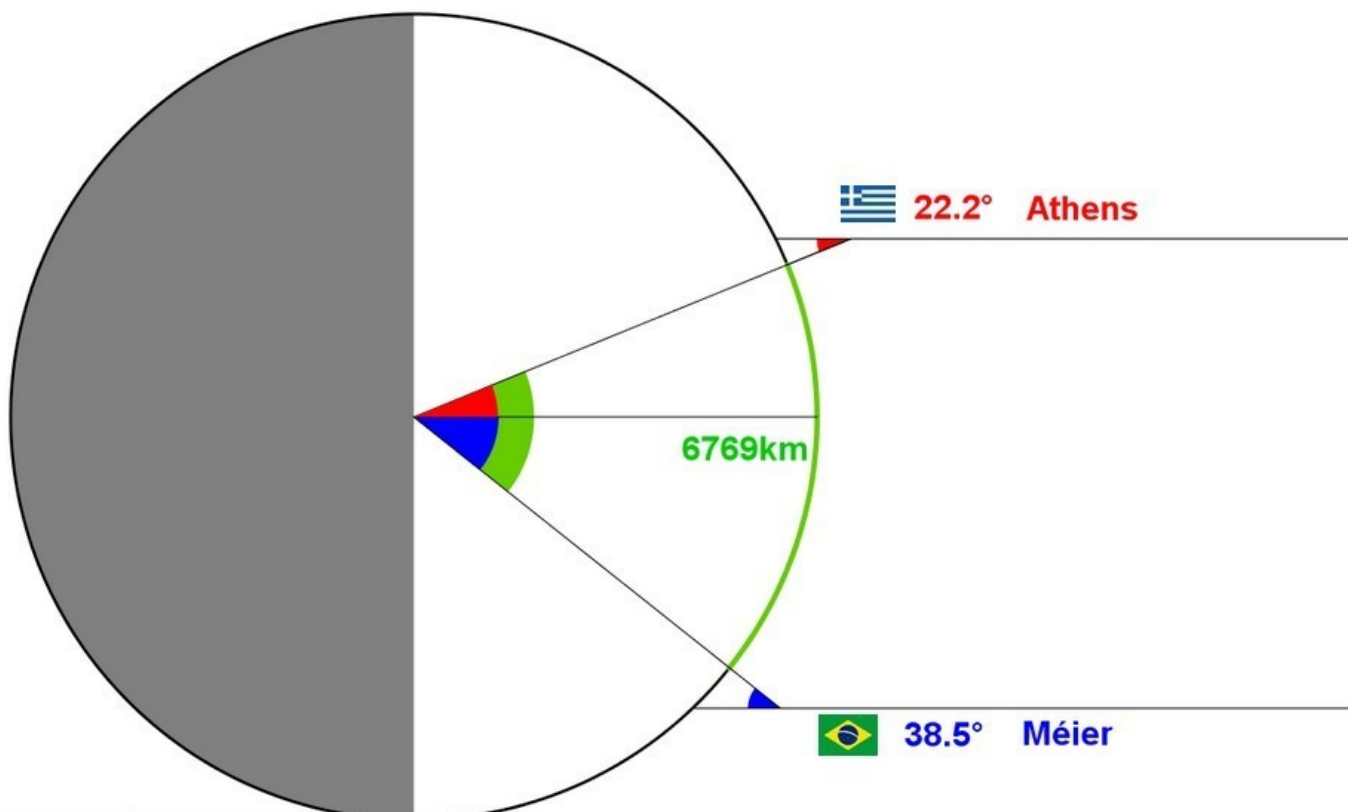

02/05/2021 (Lafrançaise-France) Latitude: 44.127°

02/05/2021 (Chivilcoy-Argentina) Latitude: -34.911°

Distance	Angle
circumference	360°
8781km	28.4° + 50.6°

$$\text{circumference} = \frac{360^\circ \times 8781\text{km}}{28.4^\circ + 50.6^\circ} = 40015 \text{ km}$$

Méier, Brazil

Flag	City	Country	School	Latitude (°) +N/-S	Longitude (°) +E/-W
	Méier	Brazil	Escola Municipal Bento Ribeiro	-22.904	-43.280

Date	Gnomon	Shadow	Angle
02 May 2021	10.0cm	-7.0cm	-35.0°
03 May 2021	20.0cm	-13.0cm	-33.0°
04 May 2021	54.0cm	-43.0cm	-38.5°
05 May 2021	54.0cm	-43.0cm	-38.5°
06 May 2021	54.0cm	-43.0cm	-38.5°
10 May 2021	20.0cm	-12.0cm	-31.0°
12 May 2021	54.0cm	-43.0cm	-38.5°
15 May 2021	54.0cm	-47.0cm	-41.0°
21 May 2021	54cm	-39cm	-35.8°
22 May 2021	54cm	-49cm	-42.2°
25 May 2021	54.0cm	-47.0cm	-41.0°
28 May 2021	54cm	-50cm	-42.8°
29 May 2021	54.00cm	-50cm	-42.8°

05/05/2021 (Athens-Greece) Latitude: 38.027°

05/05/2021 (Méier-Brazil) Latitude: -22.904°

Distance	Angle
circumference	360°
6769km	22.2° + 38.5°

$$\text{circumference} = \frac{360^\circ \times 6769\text{km}}{22.2^\circ + 38.5^\circ} = 40146 \text{ km}$$