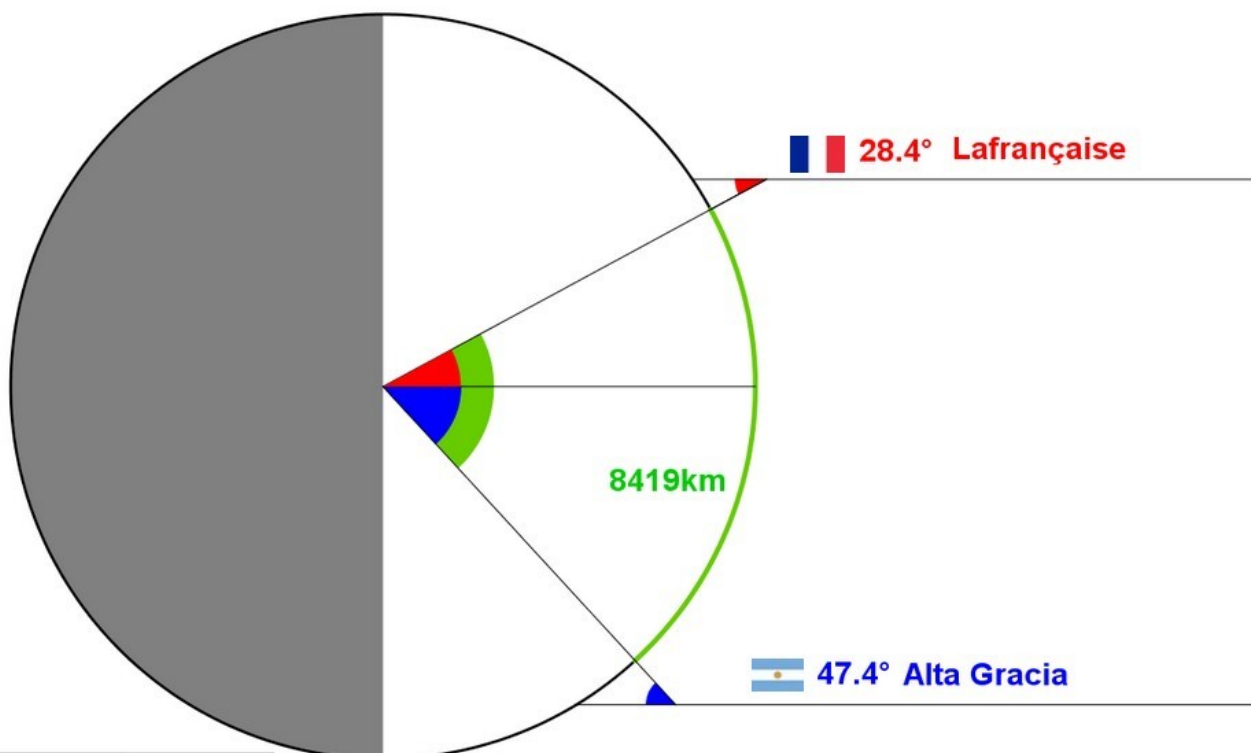

27/5/2021 (Aigio-Greece) Latitude: 38.252°

27/05/2021 (Chivilcoy-Argentina) Latitude: -34.911°

Distance	Angle
circumference	360°
8128km	16.9° + 56.3°

$$\text{circumference} = \frac{360^\circ \times 8128\text{km}}{16.9^\circ + 56.3^\circ} = 39974 \text{ km}$$

Alta Gracia, Argentina

Flag	City	Country	School	Latitude (°) +N/-S	Longitude (°) +E/-W
	Alta Gracia	Argentina	Fundación Caminos de Anisacate	-31.659	-64.417

Date	Gnomon	Shadow	Angle
01 May 2021	17.5cm	-18.8cm	-47.1°
02 May 2021	17.5cm	-19.0cm	-47.4°
03 May 2021	17.5cm	-19.2cm	-47.7°
06 May 2021	17.5cm	-19.8cm	-48.5°
13 May 2021	17.5cm	-21.3cm	29.7°
14 May 2021	17.5cm	-21.4cm	-50.7°
15 May 2021	19.0cm	-23.3cm	-50.8°
16 May 2021	19cm	-23.6cm	-51.2°
21 May 2021	19cm	-24.5cm	-52.2°
23 May 2021	19cm	-24.7cm	-52.4°
24 May 2021	19.0cm	-24.7cm	-52.4°
25 May 2021	16.4cm	-22.4cm	-53.8°
26 May 2021	19cm	-24.9cm	-52.7°
27 May 2021	19.0cm	-25.3cm	-53.1°
28 May 2021	19cm	-25.3cm	-53.1°
29 May 2021	19cm	-25.4cm	-53.2°

02/05/2021 (Lafrançaise-France) Latitude: 44.127°

02/05/2021 (Alta Gracia-Argentina) Latitude: -31.656°

Distance	Angle
circumference	360°
8419km	28.4° + 47.4°

$$\text{circumference} = \frac{360^\circ \times 8419\text{km}}{28.4^\circ + 47.4^\circ} = 39985 \text{ km}$$

25/05/2021 (Bizerte-Tunisia) Latitude: 37.284°

25/05/2021 (Alta Gracia-Argentina) Latitude: -31.656°

Distance	Angle
circumference	360°
7659km	14.8° + 53.8°

$$\text{circumference} = \frac{360^\circ \times 7659\text{km}}{14.8^\circ + 53.8^\circ} = 40193 \text{ km}$$