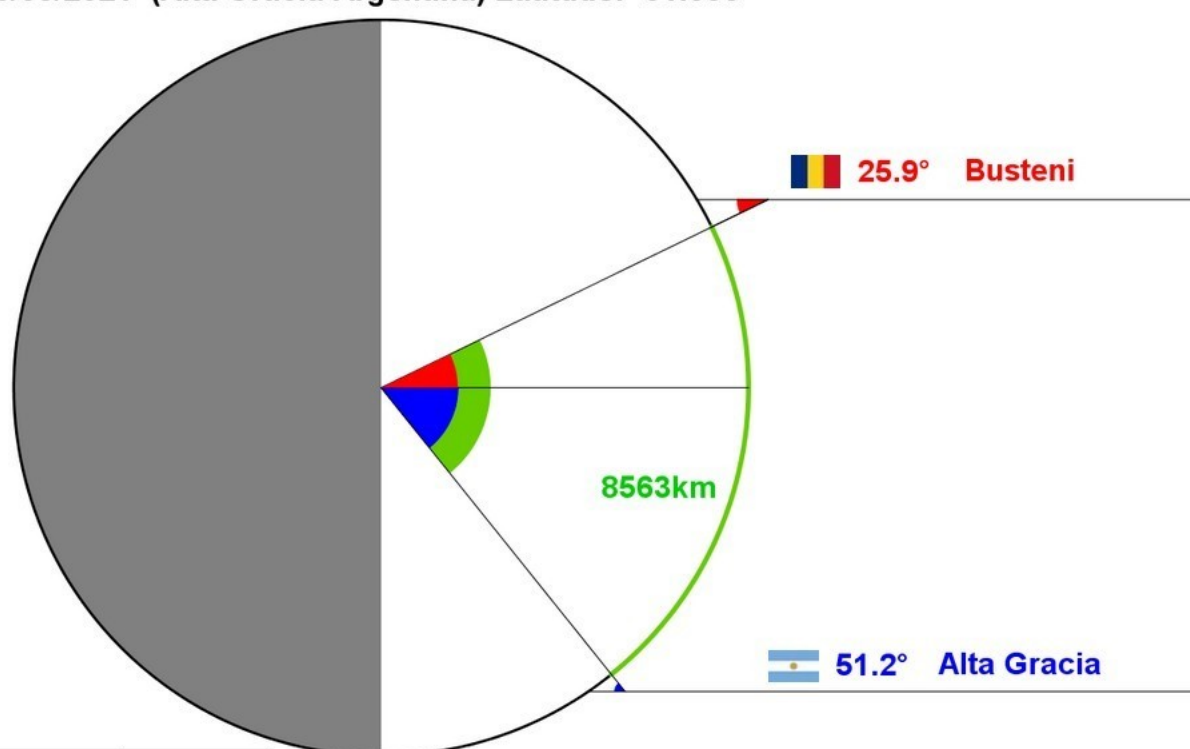

25/05/2021 (Bizerte-Tunisia) Latitude: 37.284°

25/05/2021 (Alta Gracia-Argentina) Latitude: -31.656°

Distance	Angle
circumference	360°
7659km	14.8° + 53.8°

$$\text{circumference} = \frac{360^\circ \times 7659\text{km}}{14.8^\circ + 53.8^\circ} = 40193 \text{ km}$$

Busteni, Romania

Flag	City	Country	School	Latitude (°) +N/-S	Longitude (°) +E/-W
	Busteni	Romania	Colegiul Ion Kalinderu	45.416	25.535

Date	Gnomon	Shadow	Angle
01 May 2021	17.4cm	10.0cm	29.9°
02 May 2021	100.0cm	56.8cm	29.6°
04 May 2021	100.0cm	55.5cm	29.0°
05 May 2021	73.0cm	40.0cm	28.7°
06 May 2021	74.0cm	40.1cm	28.5°
07 May 2021	31.7cm	17.0cm	28.2°
09 May 2021	114.6cm	60.0cm	27.6°
10 May 2021	251.0cm	130.0cm	27.4°
11 May 2021	123.0cm	63.0cm	27.1°
14 May 2021	16.0cm	7.9cm	26.3°
16 May 2021	51cm	24.8cm	25.9°
17 May 2021	51.7cm	24.9cm	25.7°
20 May 2021	50.0cm	23.4cm	25.1°
21 May 2021	37.5cm	17.4cm	24.9°
22 May 2021	87cm	40cm	24.7°
23 May 2021	87.7cm	40.0cm	24.5°
24 May 2021	95cm	43cm	24.4°
25 May 2021	122.5cm	55.0cm	24.2°

16/05/2021 (Busteni-Romania) Latitude: 45.416°

16/05/2021 (Alta Gracia-Argentina) Latitude: -31.656°

Distance	Angle
circumference	360°
8563km	25.9° + 51.2°

$$\text{circumference} = \frac{360^\circ \times 8563\text{km}}{25.9^\circ + 51.2^\circ} = 39983 \text{ km}$$