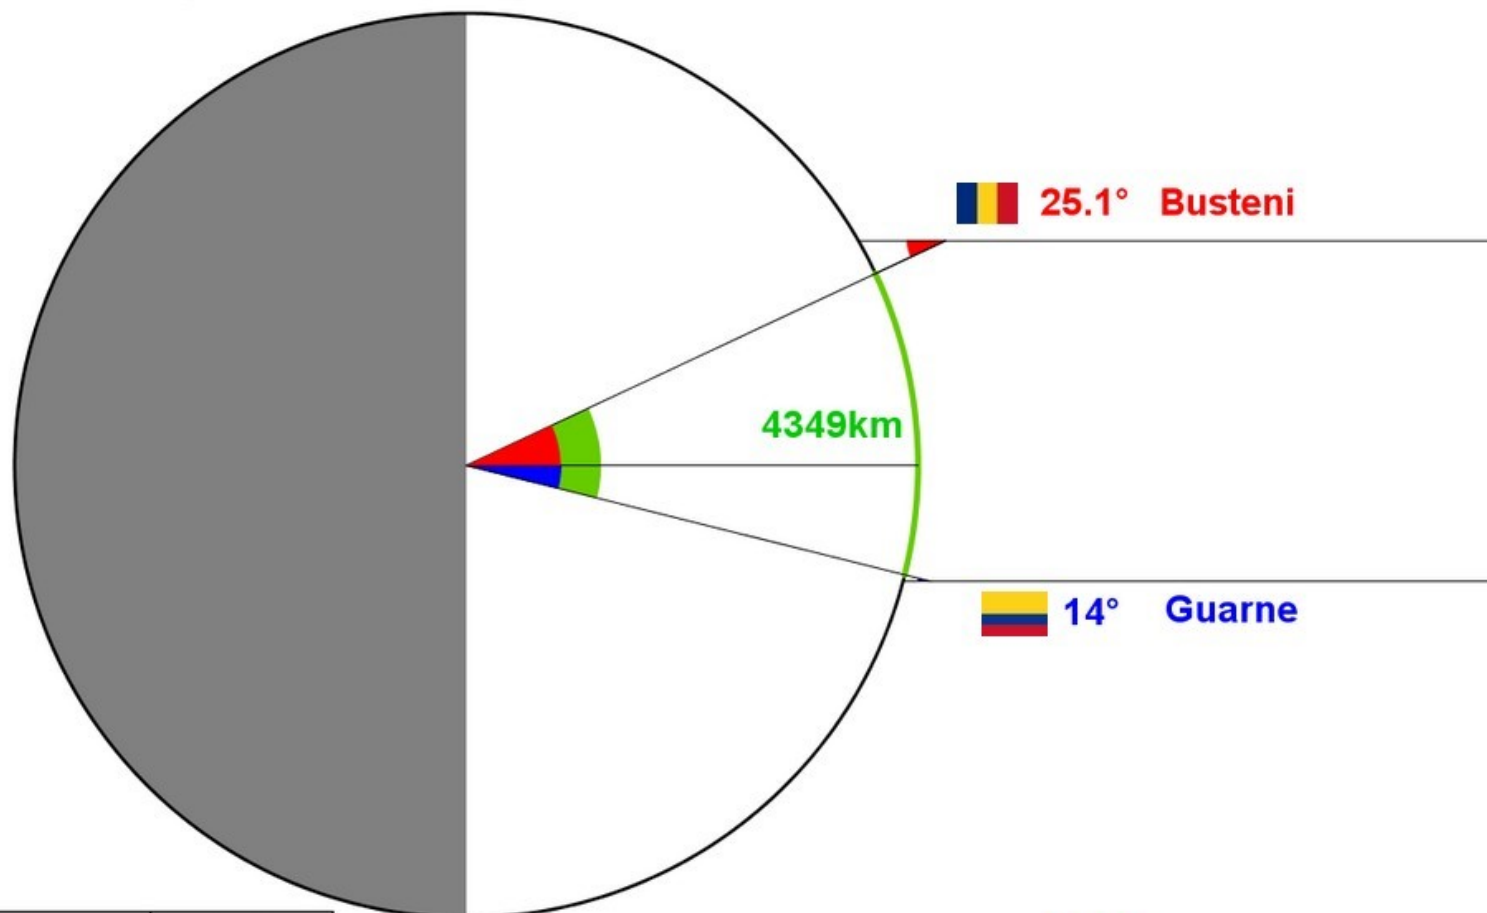

09/05/2021 (Garmisch-Germany) Latitude: 47.493°

09/05/2021 (Chivilcoy-Argentina) Latitude: -34.911°

Distance	Angle
circumference	360°
9155km	29.7° + 52.4°

$$\text{circumference} = \frac{360^\circ \times 9155\text{km}}{29.7^\circ + 52.4^\circ} = 40144 \text{ km}$$

Guarne, Colombia

Flag	City	Country	School	Latitude (°) +N/-S	Longitude (°) +E/-W
	Guarne	Colombia	Grupo Astrofanáticos	6.274	-76.522

Date	Gnomon	Shadow	Angle
03 May 2021	7.8cm	-1.3cm	-9.5°
05 May 2021	7.8cm	-1.4cm	-10.2°
12 May 2021	7.8cm	-1.7cm	-12.3°
10 May 2021	9.0cm	-1.8cm	-11.3°
11 May 2021	7.8cm	-1.6cm	-11.6°
19 May 2021	7.8cm	-1.9cm	-13.7°
20 May 2021	12cm	-3cm	-14°
21 May 2021	12cm	-3cm	-14°
25 May 2021	12cm	-3.2cm	-14.9°
31 May 2021	12cm	-3.4cm	-15.8°

20/05/2021 (Busteni-Romania) Latitude: 45.416°

20/05/2021 (Guarne-Colombia) Latitude: 6.274°

Distance	Angle
circumference	360°
4349km	25.1° + 14°

$$\text{circumference} = \frac{360^\circ \times 4349\text{km}}{25.1^\circ + 14^\circ} = 40042 \text{ km}$$