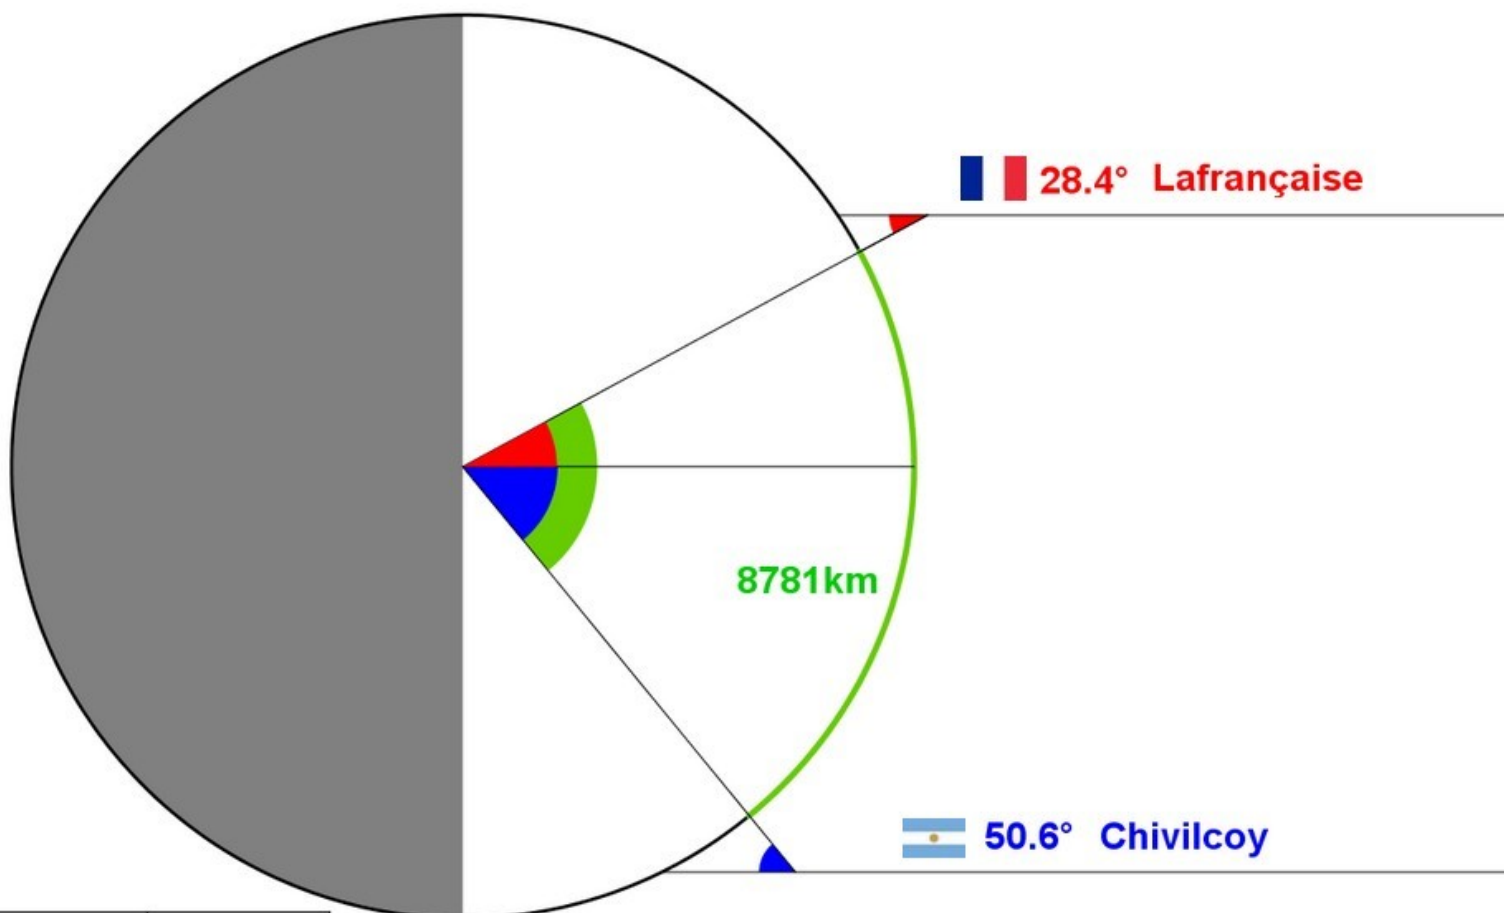

07/05/2021 (Istanbul-Turkey) Latitude: 41.024°

07/05/2021 (Chivilcoy-Argentina) Latitude: -34.911°

Distance	Angle
circumference	360°
8436km	26.6° + 51.9°

$$\text{circumference} = \frac{360^\circ \times 8436\text{km}}{26.6^\circ + 51.9^\circ} = 38687 \text{ km}$$

Lafrançaise, France

Flag	City	Country	School	Latitude (°) +N/-S	Longitude (°) +E/-W
	Lafrançaise	France	Collège Antonin Perbosc	44.127	1.237

Date	Gnomon	Shadow	Angle
02 May 2021	25.0cm	13.5cm	28.4°
03 May 2021	200.0cm	106.5cm	28.0°
04 May 2021	100.0cm	55.0cm	28.8°
06 May 2021	100.0cm	51.5cm	27.2°
11 May 2021	100.0cm	49.0cm	26.1°
18 May 2021	100.0cm	45cm	24.2°
20 May 2021	100.0cm	45.0cm	24.2°
21 May 2021	100cm	44.5cm	24°
25 May 2021	100.0cm	43.0cm	23.3°
27 May 2021	100.0cm	42.0cm	22.8°

02/05/2021 (Lafrançaise-France) Latitude: 44.127°

02/05/2021 (Chivilcoy-Argentina) Latitude: -34.911°

Distance	Angle
circumference	360°
8781km	28.4° + 50.6°

$$\text{circumference} = \frac{360^\circ \times 8781\text{km}}{28.4^\circ + 50.6^\circ} = 40015 \text{ km}$$

05/05/2021 (Athens-Greece) Latitude: 38.027°

05/05/2021 (Méier-Brazil) Latitude: -22.904°

Distance	Angle
circumference	360°
6769km	22.2° + 38.5°

$$\text{circumference} = \frac{360^\circ \times 6769\text{km}}{22.2^\circ + 38.5^\circ} = 40146 \text{ km}$$