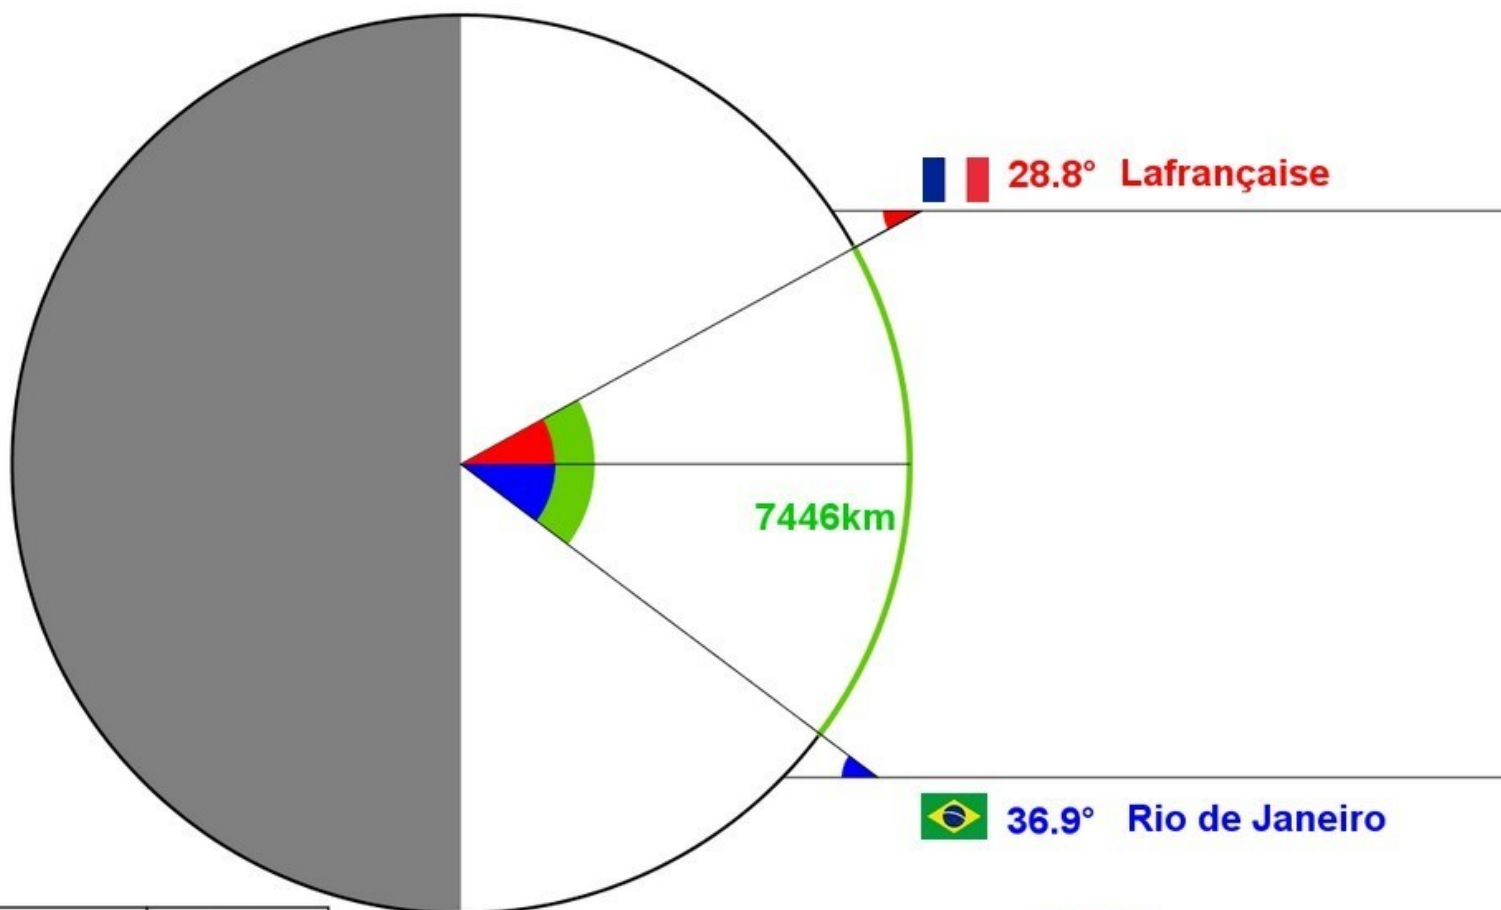

07/05/2021 (Santarém-Brazil) Latitude: -2.439°

07/05/2021 (Pelotas-Brazil) Latitude: -31.775°

 22.8° Santarém

 51.5° Pelotas

$$\text{circumference} = \frac{360^\circ \times 3259\text{km}}{51.5^\circ - 22.8^\circ} = 40879 \text{ km}$$

Distance	Angle
circumference	360°
3259km	51.5° - 22.8°

Kiara Vasconcelos
Turma A6A
Gnômom 13,6 cm
Sombra 23 cm

Júlia Macedo - Turma A6A
Gnômom 20 cm
Sombra 26 cm

Joana Rabassa Xavier
Turma A6B
Gnômom 13,5 cm
Sombra 17 cm

Rio de Janeiro CENOM, Brazil

Flag	City	Country	School	Latitude (°) +N/-S	Longitude (°) +E/-W
	Rio de Janeiro	Brazil	Centro Educacional Nosso Mundo	-22.890	-43.317

Date	Gnomon	Shadow	Angle
03 May 2021	20.0cm	-13.0cm	-33.0°
04 May 2021	20.0cm	-15.0cm	-36.9°
05 May 2021	20.0cm	-13.0cm	-33.0°
06 May 2021	20.0cm	-15.0cm	-36.9°
12 May 2021	20.0cm	-17.0cm	-40.4°
10 May 2021	20.0cm	-16.0cm	-38.7°

04/05/2021 (Lafrançaise-France) Latitude: 44.127°

04/05/2021 (Rio de Janeiro-Brazil) Latitude: -22.89°

Distance	Angle
circumference	360°
7446km	28.8° + 36.9°

$$\text{circumference} = \frac{360^\circ \times 7446\text{km}}{28.8^\circ + 36.9^\circ} = 40800 \text{ km}$$