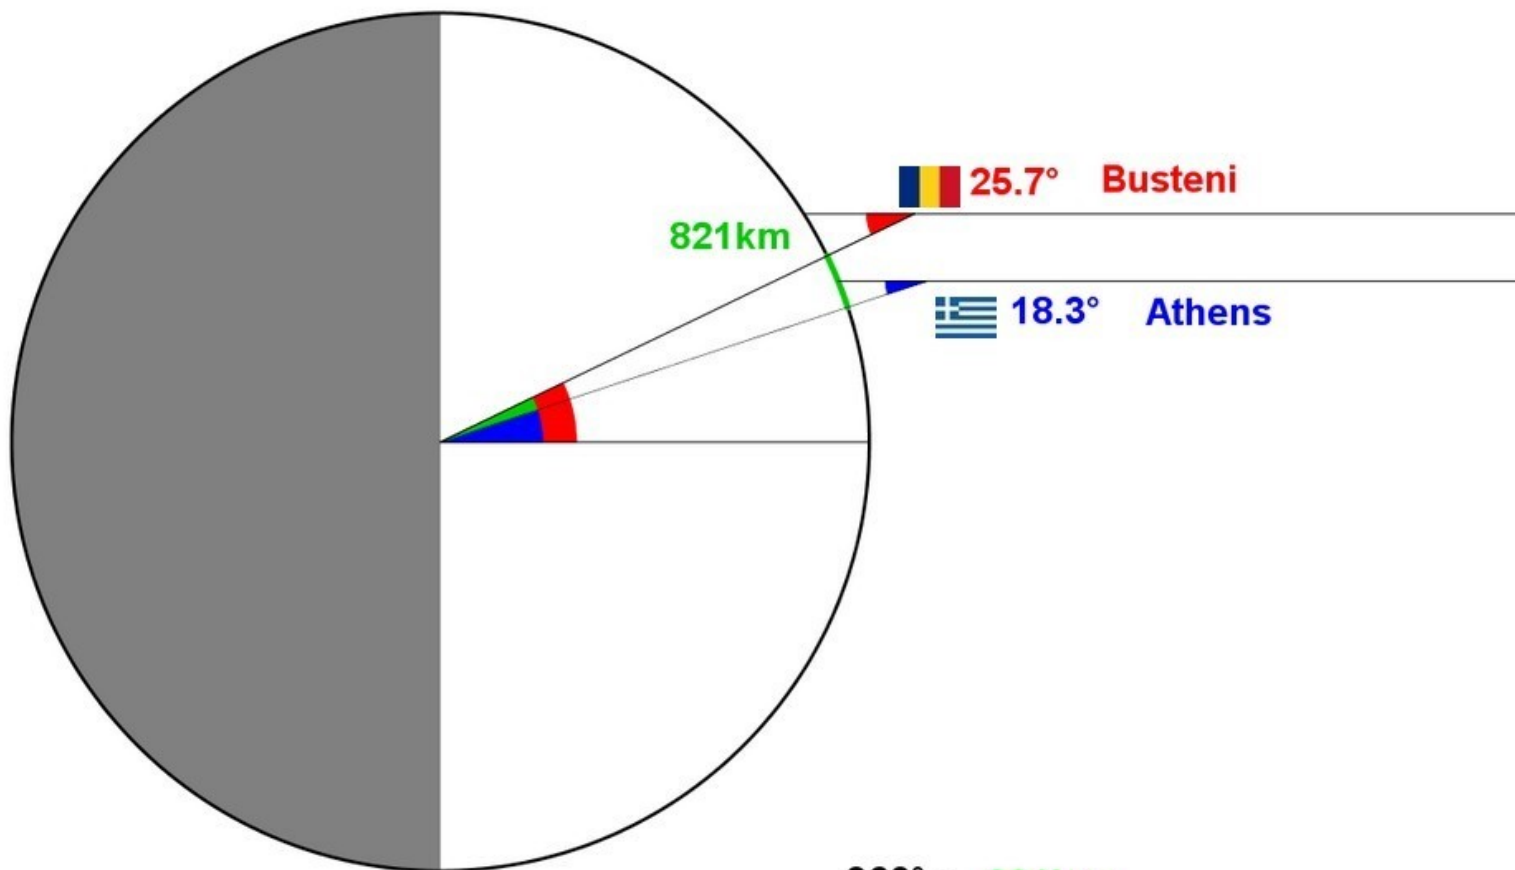

02/05/2021 (Lafrançaise-France) Latitude: 44.127°

02/05/2021 (Alta Gracia-Argentina) Latitude: -31.656°

Distance	Angle
circumference	360°
8419km	28.4° + 47.4°

$$\text{circumference} = \frac{360^\circ \times 8419\text{km}}{28.4^\circ + 47.4^\circ} = 39985 \text{ km}$$

Athens, Greece

Flag	City	Country	School	Latitude (°) +N/-S	Longitude (°) +E/-W
	Athens	Greece	Experimental College Agion Anargyron	38.027	23.726

Date	Gnomon	Shadow	Angle
05 May 2021	28.0cm	11.4cm	22.2°
10 May 2021	247.0cm	88.0cm	19.6°
11 May 2021	14.5cm	5.5cm	20.8°
17 May 2021	245.0cm	81.0cm	18.3°
24 May 2021	8cm	2.4cm	16.7°
31 May 2021	15cm	4.2cm	15.6°

17/05/2021 (Busteni-Romania) Latitude: 45.416°

17/05/2021 (Athens-Greece) Latitude: 38.027°

Distance	Angle
circumference	360°
821km	25.7° - 18.3°

$$\text{circumference} = \frac{360^\circ \times 821\text{km}}{25.7^\circ - 18.3^\circ} = 39941 \text{ km}$$

25/05/2021 (Bizerte-Tunisia) Latitude: 37.284°

25/05/2021 (Alta Gracia-Argentina) Latitude: -31.656°

Distance	Angle
circumference	360°
7659km	14.8° + 53.8°

$$\text{circumference} = \frac{360^\circ \times 7659\text{km}}{14.8^\circ + 53.8^\circ} = 40193 \text{ km}$$