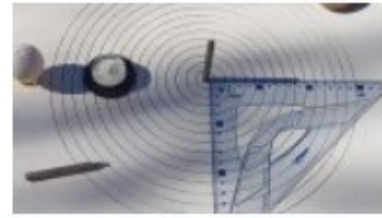

Chivilcoy, Argentina

Flag	City	Country	School	Latitude (°) +N/-S	Longitude (°) +E/-W
	Chivilcoy	Argentina	Parque Cielos del Sur	-34.911	-60.014

Date	Gnomon	Shadow	Angle
01 May 2021	12.0cm	-14.4cm	-50.2°
02 May 2021	12.0cm	-14.6cm	-50.6°
04 May 2021	12.0cm	-14.8cm	-51.0°
05 May 2021	12.0cm	-15.0cm	-51.3°
06 May 2021	12.0cm	-15.1cm	-51.5°
07 May 2021	12.0cm	-15.3cm	-51.9°
08 May 2021	12.0cm	-15.5cm	-52.3°
09 May 2021	12.0cm	-15.6cm	-52.4°
10 May 2021	12.0cm	-15.7cm	-52.6°
11 May 2021	12.0cm	-15.9cm	-53.0°
12 May 2021	12.0cm	-16.0cm	-53.1°
13 May 2021	12.0cm	-16.2cm	27.6°
14 May 2021	12.0cm	-16.3cm	-53.6°
15 May 2021	12cm	-16.5cm	-54°
17 May 2021	12.0cm	-16.8cm	-54.5°
18 May 2021	12.0cm	-16.9cm	-54.6°
19 May 2021	12.0cm	-17.0cm	-54.8°
25 May 2021	6cm	-8.9cm	-56°
27 May 2021	6cm	-9cm	-56.3°
29 May 2021	6.00cm	-9.1cm	-56.6°