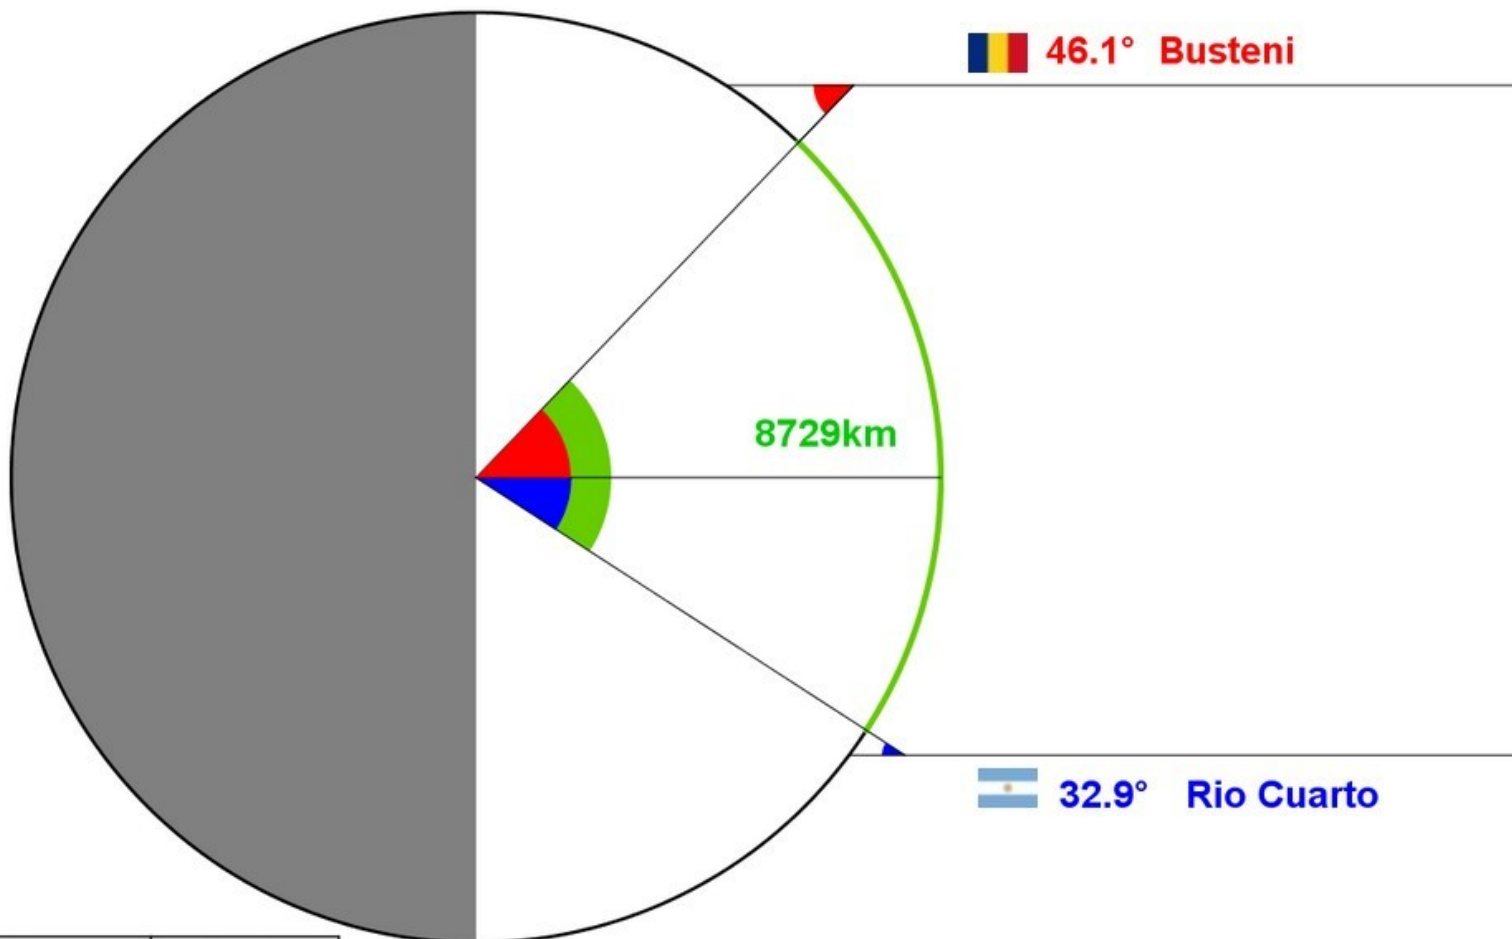

22/09/2021 (Mohammedia-Tunisia) Latitude: 36.674°

22/09.2021 (Pelotas-Brazil) Latitude: -31.772°

Distance	Angle
circumference	360°
7604km	33.3° + 36.4°

$$\text{circumference} = \frac{360^\circ \times 7604\text{km}}{33.3^\circ + 36.4^\circ} = 39275 \text{ km}$$

Local: Rio Grande/

Cassino-RS

Data: 22/09/2021

Hora: 12:35

Haste: 57cm

Sombra: 42cm

Rio Cuarto, Argentina

Flag	City	Country	School	Latitude (°) +N/-S	Longitude (°) +E/-W
	Rio Cuarto	Argentina	Colegio Concordia	-33.149	-64.351

Date	Gnomon	Shadow	Angle
24 September 2021	52.5cm	-34.0cm	-32.9°
29 September 2021	52.5cm	-33.5cm	-32.5°

24/09/2021 (Busteni-Romania) Latitude: 45.416°

24/09/2021 (Rio Cuarto-Argentina) Latitude: -33.149°