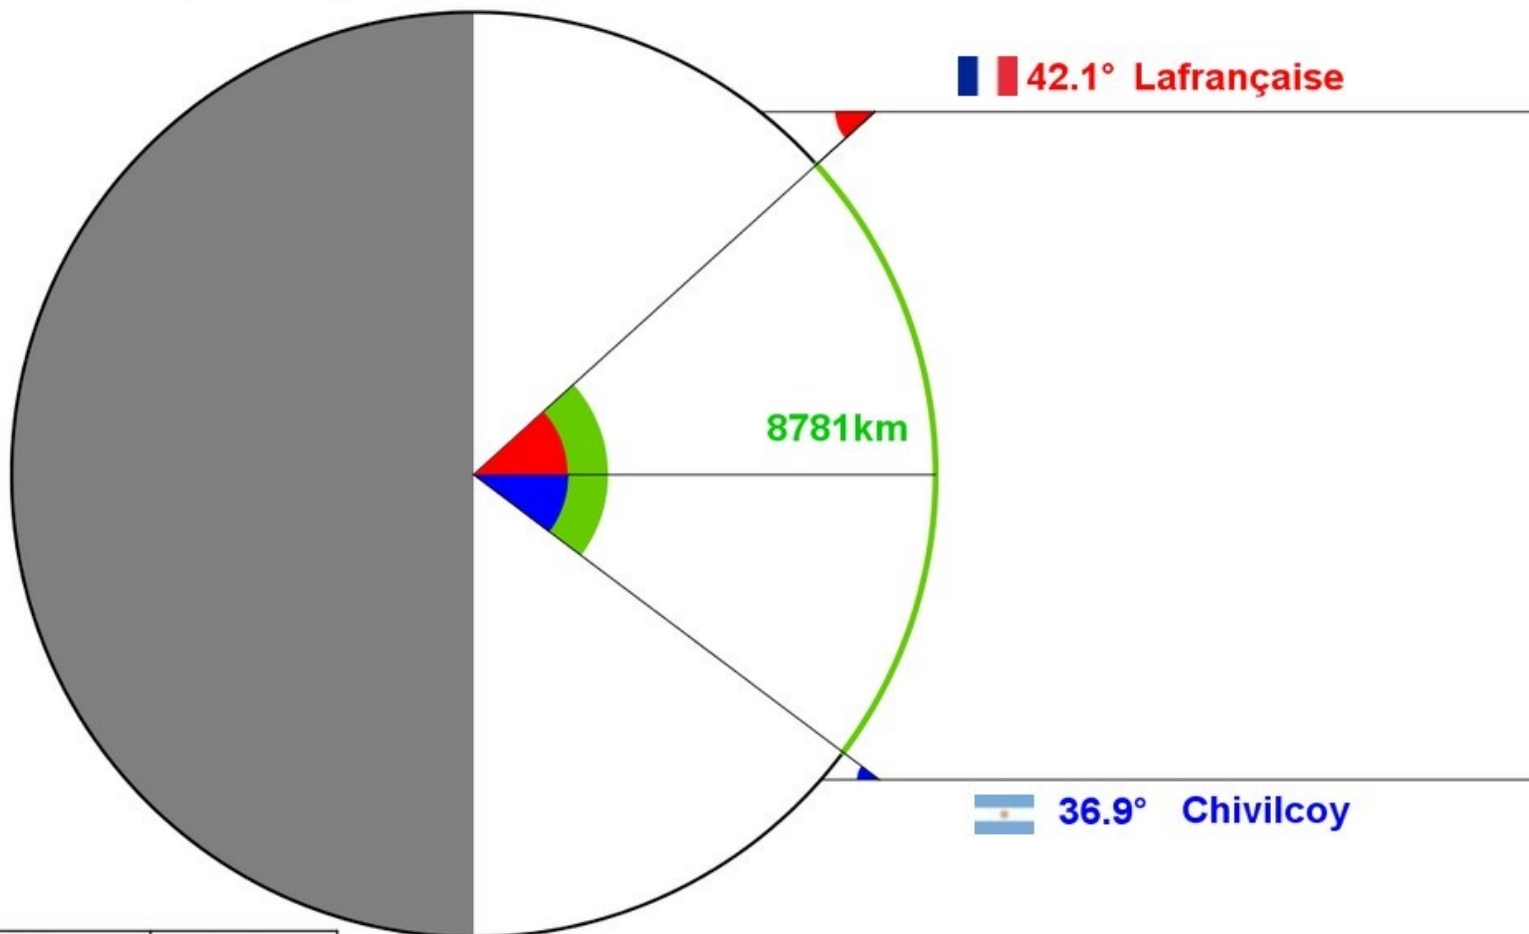

16/09/2021 (Busteni-Romania) Latitude: 45.416°

16/09/2021 (Alta Gracia-Argentina) Latitude: -31.656°

Distance	Angle
circumference	360°
8563km	42.9° + 34.1°

$$\text{circumference} = \frac{360^\circ \times 8563\text{km}}{42.9^\circ + 34.1^\circ} = 40035 \text{ km}$$

Chivilcoy, Argentina

Flag	City	Country	School	Latitude (°) +N/-S	Longitude (°) +E/-W
	Chivilcoy	Argentina	Parque Cielos del Sur	-34.911	-60.014

Date	Gnomon	Shadow	Angle
14 September 2021	12cm	-9.4cm	-37.9°
16 September 2021	12.0cm	-9.1cm	-37.2°
17 September 2021	12.0cm	-9.0cm	-36.9°
21 September 2021	12.0cm	-8.5cm	-35.3°
24 September 2021	12.1cm	-8.2cm	-34.1°

17/09/2021 (Lafrançaise-France) Latitude: 44.127°
 17/09/2021 (Chivilcoy-Argentina) Latitude: -34.911°

Distance	Angle
circumference	360°
8781km	42.1° + 36.9°

$$\text{circumference} = \frac{360^\circ \times 8781\text{km}}{42.1^\circ + 36.9^\circ} = 40015 \text{ km}$$

23/09/2021 (Úbeda-Spain) Latitude: 38.017°

23/09/2021 (Dholpur Dhanora-India) Latitude: 26.658°

Distance	Angle
circumference	360°
1262km	38.2° - 28.1°

$$\text{circumference} = \frac{360^\circ \times 1262\text{km}}{38.2^\circ - 28.1^\circ} = 44982 \text{ km}$$