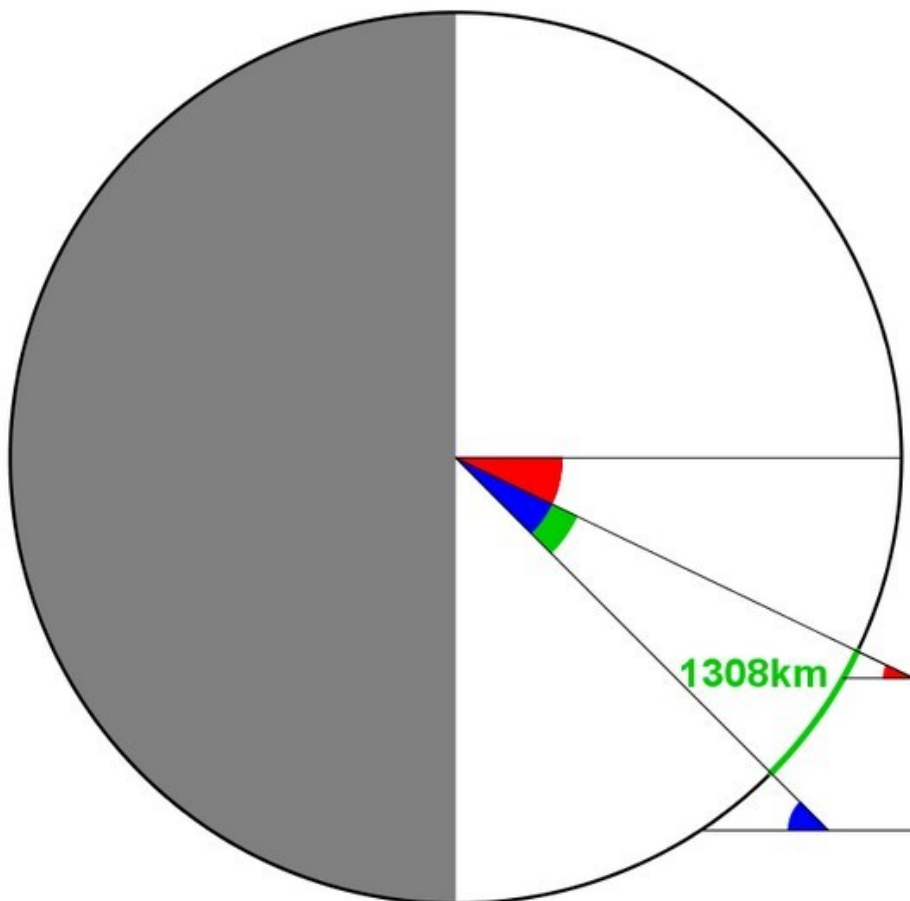

29/09/2021 (Bizerte-Tunisia) Latitude: 37.284°

29/09/2021 (Meier-Brazil) Latitude: -22.904°

Distance	Angle
circumference	360°
6687km	40.6° + 20.3°

$$\text{circumference} = \frac{360^\circ \times 6687\text{km}}{40.6^\circ + 20.3^\circ} = 39529 \text{ km}$$

Buenos Aires, Argentina

Flag	City	Country	School	Latitude (°) +N/-S	Longitude (°) +E/-W
	Buenos Aires	Argentina	Escuela 24 DE 20	-34.675	-58.483

Date	Gnomon	Shadow	Angle
26 September 2021	6cm	-6cm	-45°

26/09/2021 (Meier-Brazil) Latitude: -22.904°

26/09/2021 (Buenos Aires-Argentina) Latitude: -34.675°

25.7° Meier

45° Buenos Aires

Distance	Angle
circumference	360°
1308km	45° - 25.7°

circumference = $\frac{360^\circ \times 1308\text{km}}{45^\circ - 25.7^\circ} = 24398 \text{ km}$