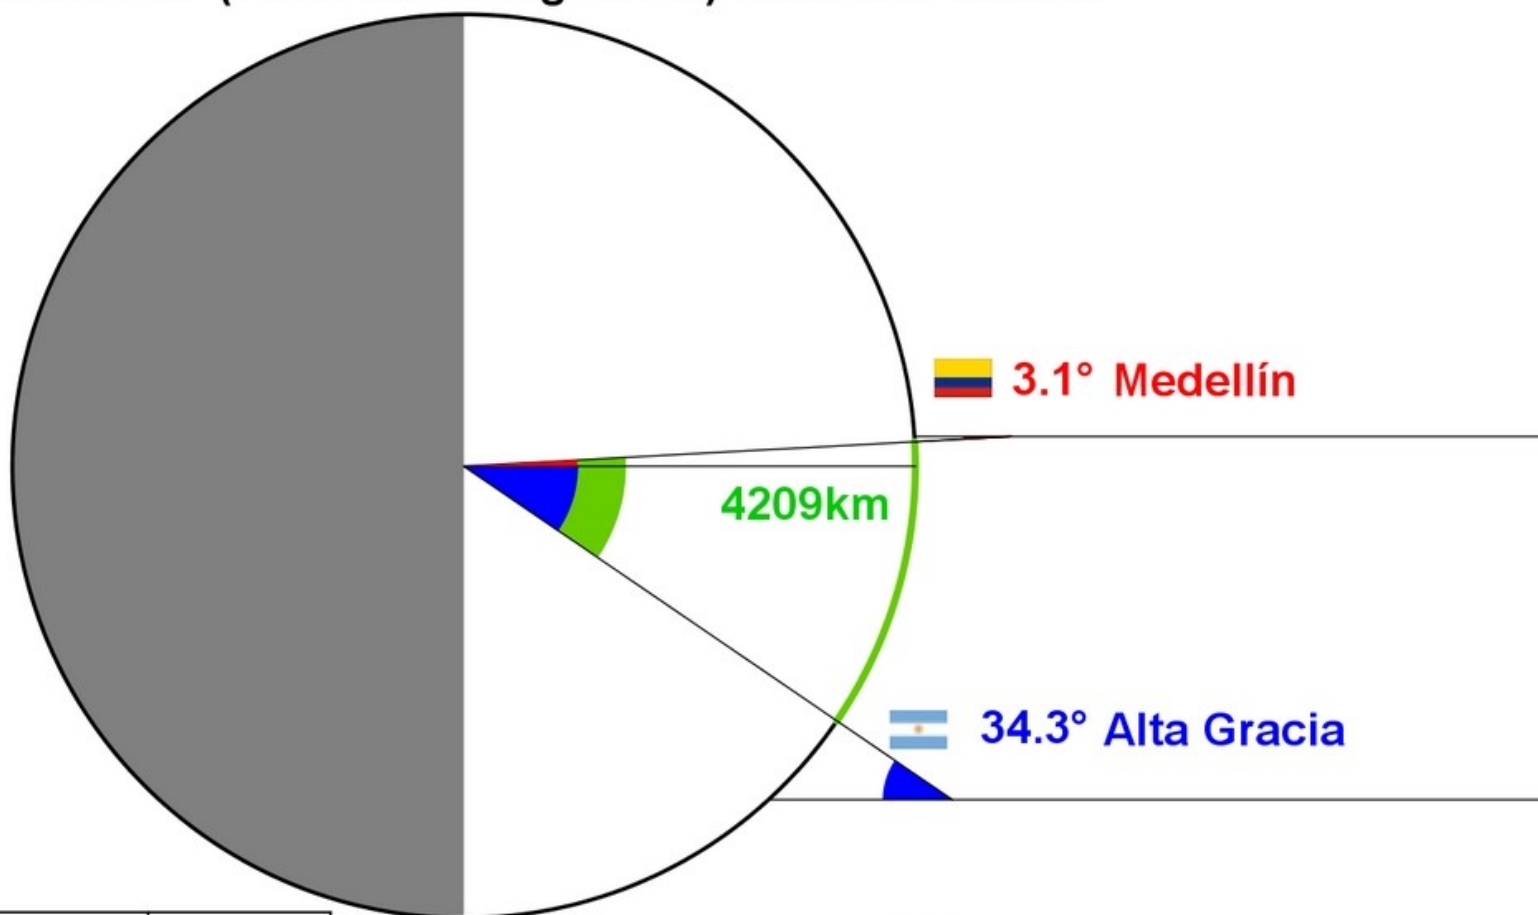

20/09/2021 (Busteni-Romania) Latitude: 45.416°

20/09/2021 (Irbid-Jordan) Latitude: 32.405°

Distance	Angle
circumference	360°
1446km	44.5° - 31.5°

$$\text{circumference} = \frac{360^\circ \times 1446\text{km}}{44.5^\circ - 31.5^\circ} = 40043 \text{ km}$$

13/09/2021 (Lafrançaise-France) Latitude: 44.127°

13/09/2021 (Méier-Brazil) Latitude: -22.904°

Distance	Angle
circumference	360°
7447km	40.4° + 26.6°

$$\text{circumference} = \frac{360^\circ \times 7447\text{km}}{40.4^\circ + 26.6^\circ} = 40014 \text{ km}$$

Medellín, Colombia

Flag	City	Country	School	Latitude (°) +N/-S	Longitude (°) +E/-W
	Medellín	Colombia	Grupo Astrofánaticos	6.231	-75.591

Date	Gnomon	Shadow	Angle
13 September 2021	7.5cm	0.4cm	3.1°

13/09/2021 (Medellín-Colombia) Latitude: 6.231°

13/09/2021 (Alta Gracia-Argentina) Latitude: -31.656°

Distance	Angle
circumference	360°
4209km	3.1° + 34.3°

$$\text{circumference} = \frac{360^\circ \times 4209\text{km}}{3.1^\circ + 34.3^\circ} = 40514 \text{ km}$$