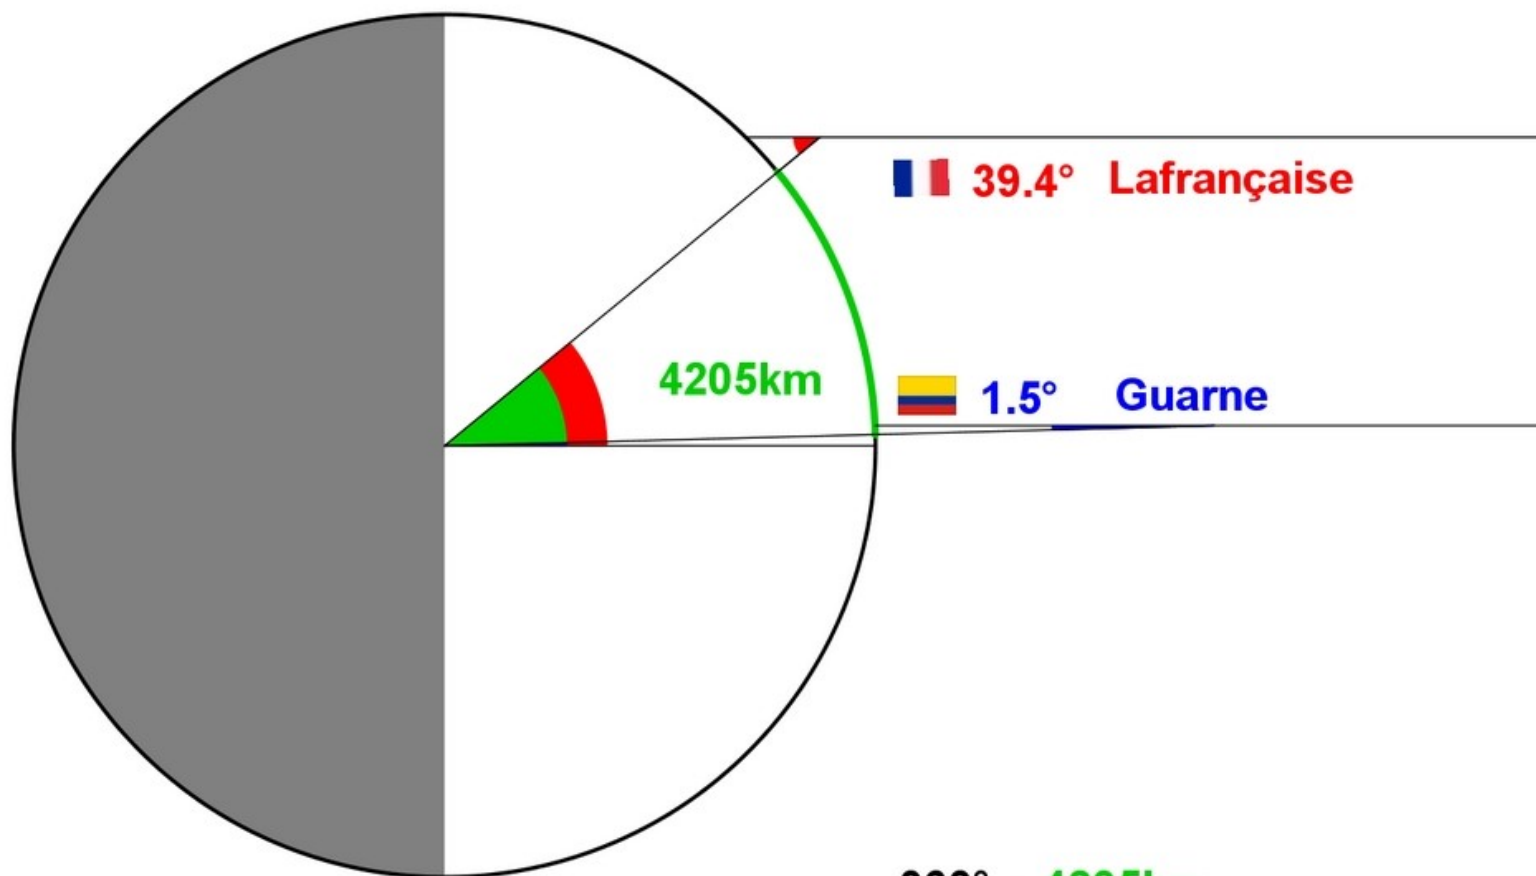

23/09/2021 (Úbeda-Spain) Latitude: 38.017°

23/09/2021 (Dholpur Dhanora-India) Latitude: 26.658°

Distance	Angle
circumference	360°
1262km	38.2° - 28.1°

$$\text{circumference} = \frac{360^\circ \times 1262\text{km}}{38.2^\circ - 28.1^\circ} = 44982 \text{ km}$$

10/09/2021 (Lafrançaise-France) Latitude: 44.127°

10/09/2021 (Guarne-Colombia) Latitude: 6.274°

$$\text{circumference} = \frac{360^\circ \times 4205\text{km}}{39.4^\circ - 1.5^\circ} = 39942 \text{ km}$$

20/09/2021 (Busteni-Romania) Latitude: 45.416°

20/09/2021 (Irbid-Jordan) Latitude: 32.405°

Distance	Angle
circumference	360°
1446km	44.5° - 31.5°

$$\text{circumference} = \frac{360^\circ \times 1446\text{km}}{44.5^\circ - 31.5^\circ} = 40043 \text{ km}$$