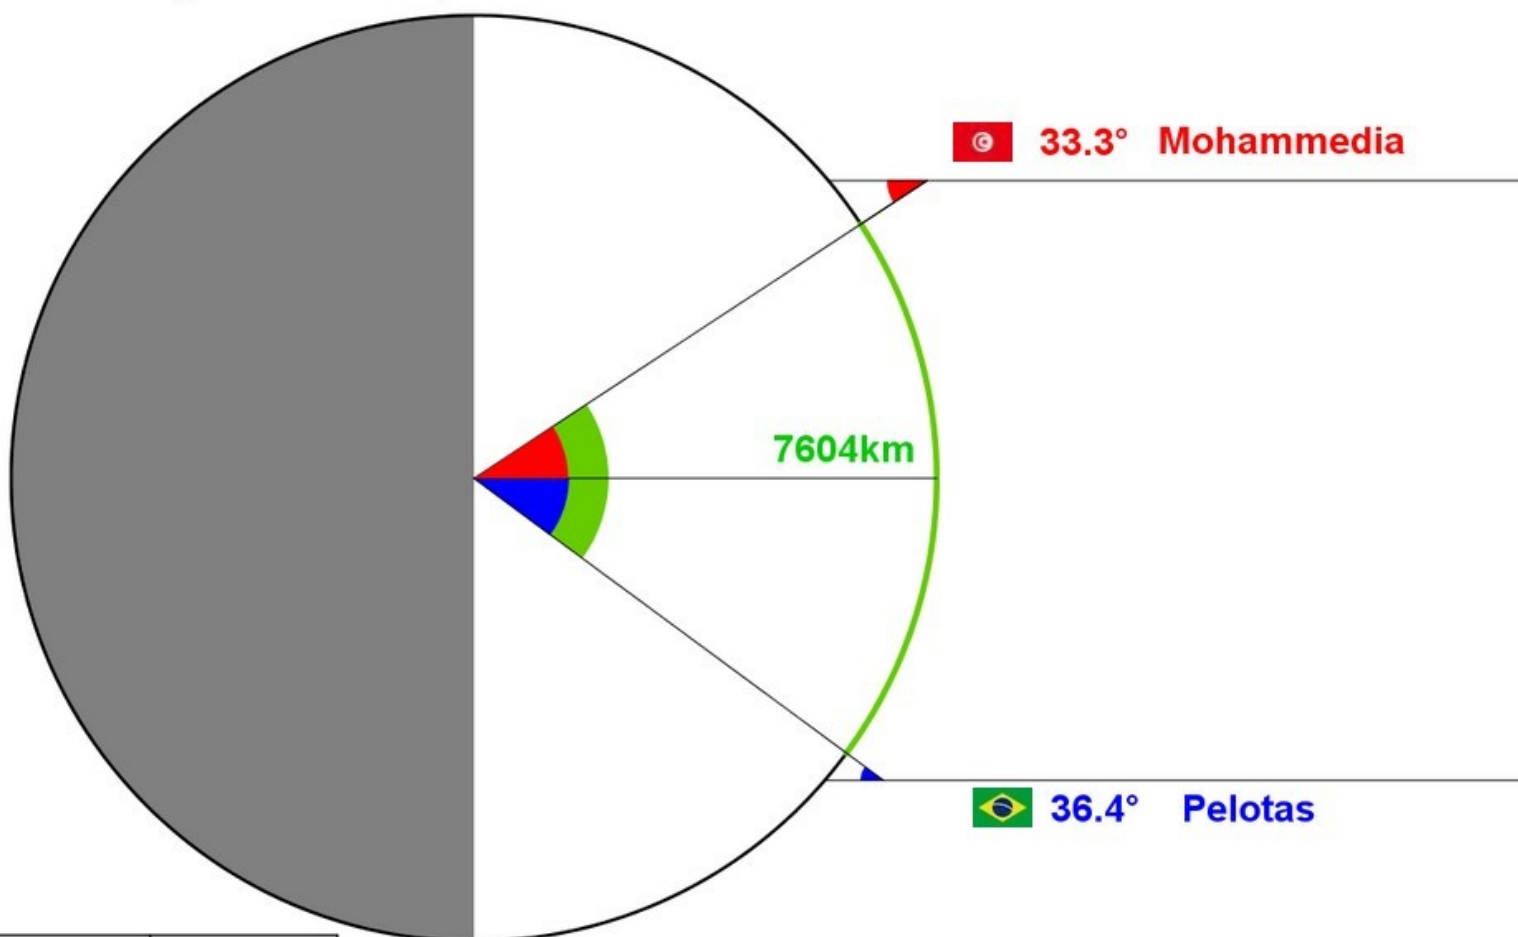

20/09/2021 (Busteni-Romania) Latitude: 45.416°

20/09/2021 (Irbid-Jordan) Latitude: 32.405°

Distance	Angle
circumference	360°
1446km	44.5° - 31.5°

$$\text{circumference} = \frac{360^\circ \times 1446\text{km}}{44.5^\circ - 31.5^\circ} = 40043 \text{ km}$$

13/09/2021 (Lafrançaise-France) Latitude: 44.127°

13/09/2021 (Méier-Brazil) Latitude: -22.904°

Distance	Angle
circumference	360°
7447km	40.4° + 26.6°

$$\text{circumference} = \frac{360^\circ \times 7447\text{km}}{40.4^\circ + 26.6^\circ} = 40014 \text{ km}$$

Mohammedia, Tunisia

Flag	City	Country	School	Latitude (°) +N/-S	Longitude (°) +E/-W
	Mohammedia	Tunisia	Lycée M'hamdia	36.678	10.152

Date	Gnomon	Shadow	Angle
22 September 2021	46.5cm	30.5cm	33.3°

22/09/2021 (Mohammedia-Tunisia) Latitude: 36.674°

22/09.2021 (Pelotas-Brazil) Latitude: -31.772°

Distance	Angle
circumference	360°
7604km	33.3° + 36.4°

$$\text{circumference} = \frac{360^\circ \times 7604\text{km}}{33.3^\circ + 36.4^\circ} = 39275 \text{ km}$$