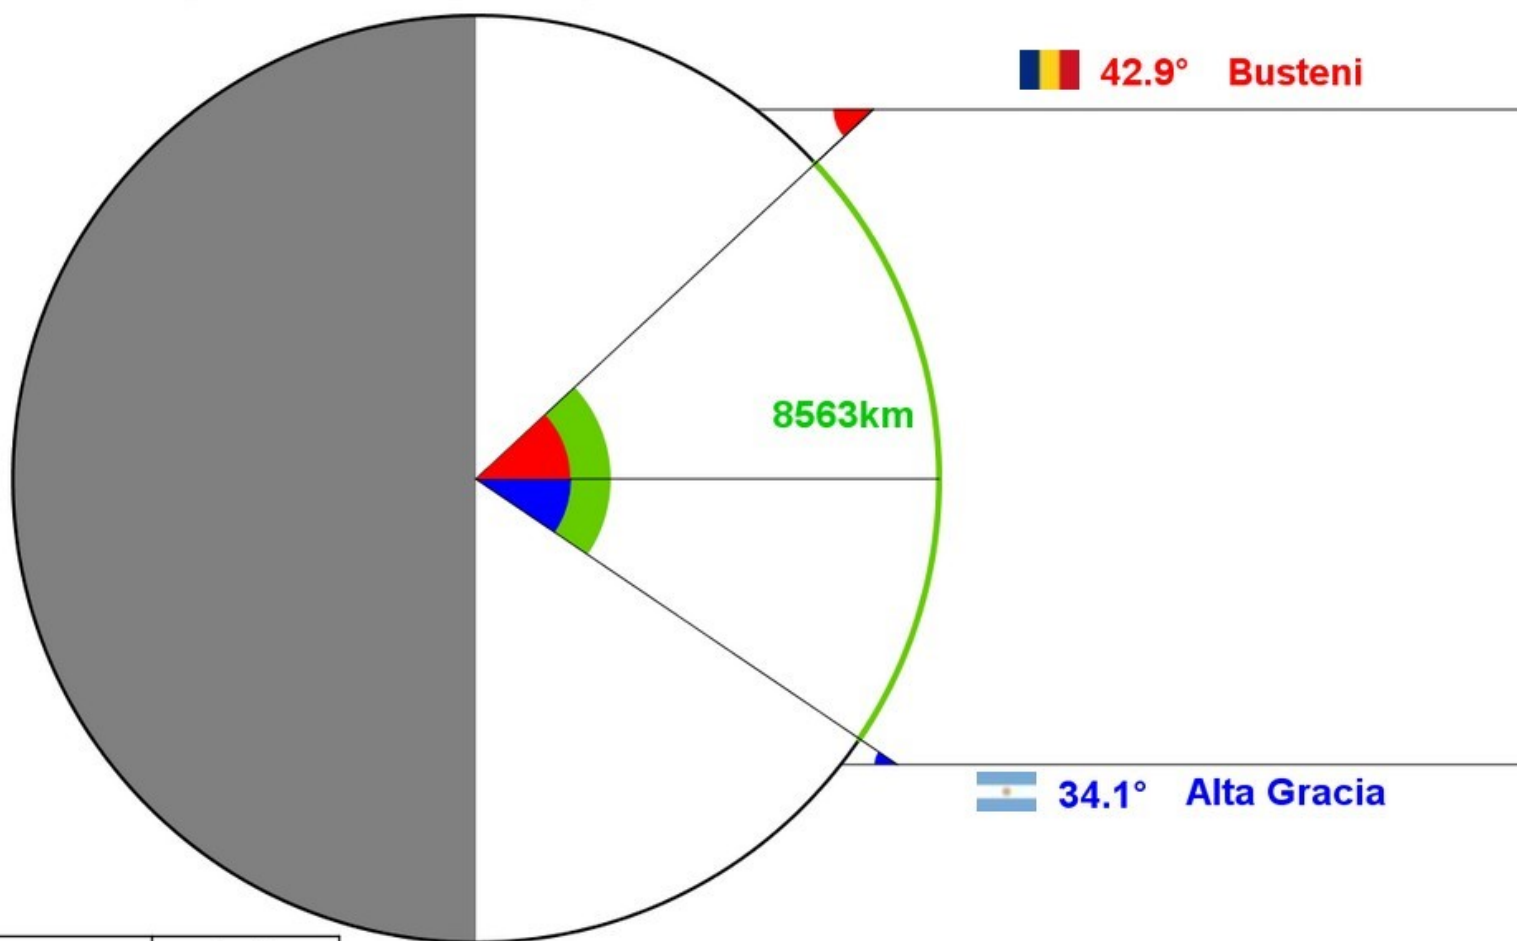

22/09/2021 (Aigio-Greece) Latitude: 38.252°

22/09/2021 (Meier-Brazil) Latitude: -22.904°

$$\text{circumference} = \frac{360^\circ \times 6794\text{km}}{37.5^\circ + 23.1^\circ} = 40360 \text{ km}$$

Distance	Angle
circumference	360°
6794km	37.5° + 23.1°

Alta Gracia, Argentina

Flag	City	Country	School	Latitude (°) +N/-S	Longitude (°) +E/-W
	Alta Gracia	Argentina	Fundación Caminos de Anisacate	-31.659	-64.417

Date	Gnomon	Shadow	Angle
01 September 2021	17.5cm	-14.3cm	-39.3°
05 September 2021	17.5cm	-13.5cm	-37.6°
06 September 2021	17.5cm	-13.1cm	-36.8°
08 September 2021	17.5cm	-12.8cm	-36.2°
10 September 2021	17.5cm	-12.7cm	-36.0°
13 September 2021	18.0cm	-12.3cm	-34.3°
15 September 2021	13.0cm	-8.8cm	-34.1°
16 September 2021	13.0cm	-8.8cm	-34.1°
17 September 2021	13.0cm	-8.6cm	-33.5°
22 September 2021	13.0cm	-8.0cm	-31.6°
27 September 2021	13cm	-7.1cm	-28.6°

16/09/2021 (Busteni-Romania) Latitude: 45.416°

16/09/2021 (Alta Gracia-Argentina) Latitude: -31.656°

Distance	Angle
circumference	360°
8563km	42.9° + 34.1°

$$\text{circumference} = \frac{360^\circ \times 8563\text{km}}{42.9^\circ + 34.1^\circ} = 40035 \text{ km}$$

14/09/2021 (Athens-Greece) Latitude: 38.027°

14/09/2021 (Méier-Brazil) Latitude: -22.904°

Distance	Angle
circumference	360°
6769km	34.6° + 26.6°

$$\text{circumference} = \frac{360^\circ \times 6769\text{km}}{34.6^\circ + 26.6^\circ} = 39818 \text{ km}$$