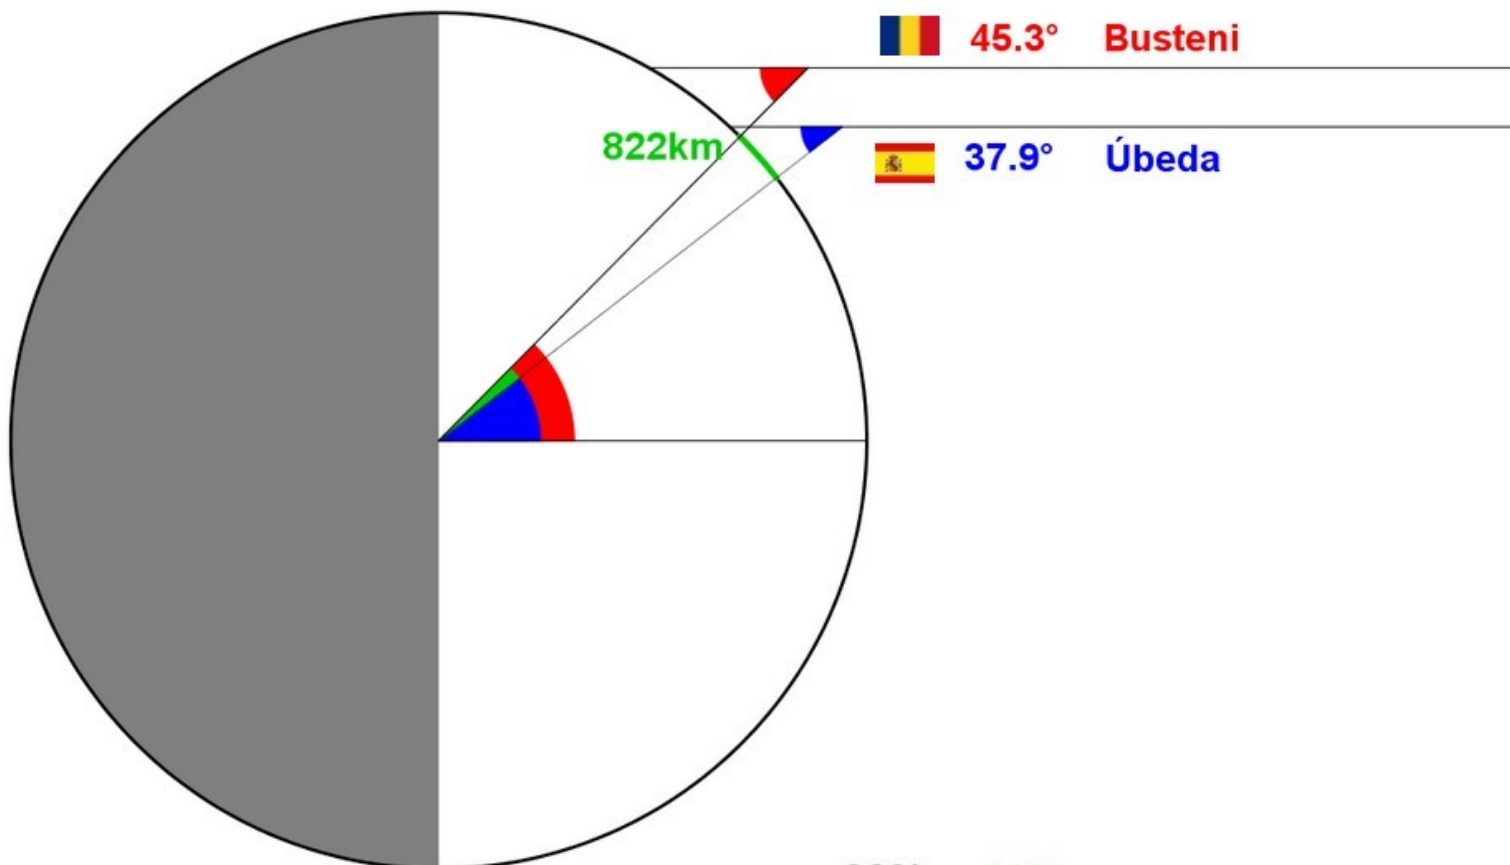

14/09/2021 (Ilion-Greece) Latitude: 38.033°

14/09/2021 (Santarém-Brazil) Latitude: -2.439°

Distance	Angle
circumference	360°
4496km	33° + 15.3°

$$\text{circumference} = \frac{360^\circ \times 4496\text{km}}{33^\circ + 15.3^\circ} = 33511 \text{ km}$$

Úbeda, Spain

Flag	City	Country	School	Latitude (°) +N/-S	Longitude (°) +E/-W
	Úbeda	Spain	Colegio Salesiano Santo Domingo Savio	38.017	-3.367

Date	Gnomon	Shadow	Angle
20 September 2021	30.8cm	23.0cm	36.8°
22 September 2021	30.8cm	24cm	37.9°
23 September 2021	30.8cm	24.2cm	38.2°

22/09.2021 (Busteni-Romania) Latitude: 45.416°

22/09/2021 (Úbeda-Spain) Latitude: 38.017°

Distance	Angle
circumference	360°
822km	45.3° - 37.9°

$$\text{circumference} = \frac{360^\circ \times 822\text{km}}{45.3^\circ - 37.9^\circ} = 39989 \text{ km}$$