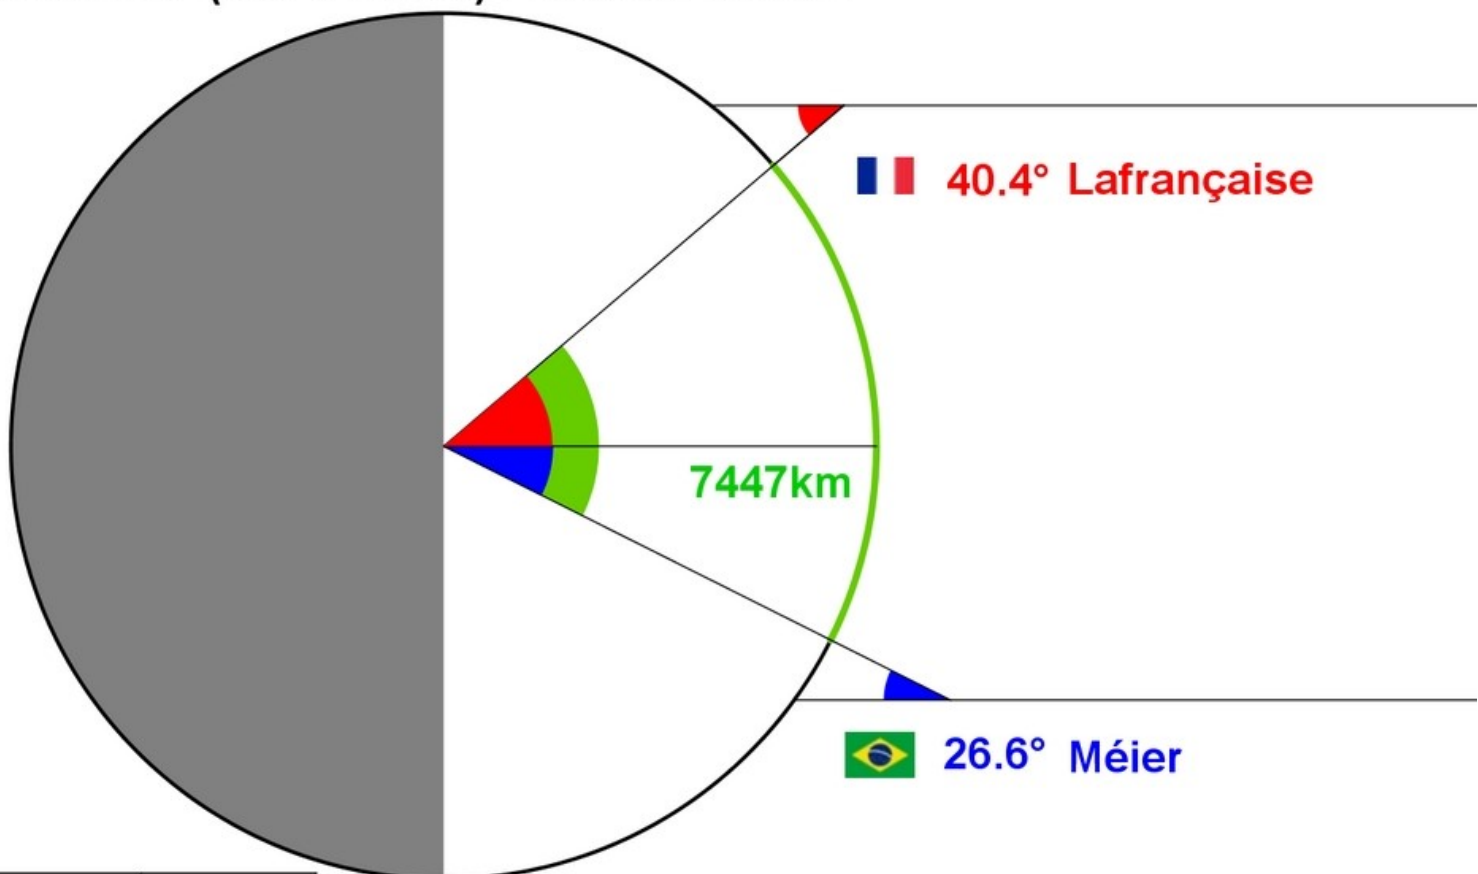

10/09/2021 (Lafrançaise-France) Latitude: 44.127°

10/09/2021 (Guarne-Colombia) Latitude: 6.274°

$$\text{circumference} = \frac{360^\circ \times 4205\text{km}}{39.4^\circ - 1.5^\circ} = 39942 \text{ km}$$

20/09/2021 (Busteni-Romania) Latitude: 45.416°

20/09/2021 (Irbid-Jordan) Latitude: 32.405°

Distance	Angle
circumference	360°
1446km	44.5° - 31.5°

$$\text{circumference} = \frac{360^\circ \times 1446\text{km}}{44.5^\circ - 31.5^\circ} = 40043 \text{ km}$$

Lafrançaise, France

Flag	City	Country	School	Latitude (°) +N/-S	Longitude (°) +E/-W
	Lafrançaise	France	Collège Antonin Perbosc	44.127	1.237

Date	Gnomon	Shadow	Angle
01 September 2021	100.0cm	73.0cm	36.1°
05 September 2021	25.0cm	19.0cm	37.2°
06 September 2021	25.0cm	19.5cm	38.0°
07 September 2021	100.0cm	79.0cm	38.3°
09 September 2021	100cm	83.0cm	39.7°
10 September 2021	100.0cm	82.0cm	39.4°
13 September 2021	100cm	85.0cm	40.4°
17 September 2021	100.0cm	90.5cm	42.1°
20 September 2021	100.0cm	94.0cm	43.2°
21 September 2021	100.0cm	95.5cm	43.7°
22 September 2021	200cm	194cm	44.1°
27 September 2021	100cm	103cm	45.8°
30 September 2021	100cm	108cm	47.2°

13/09/2021 (Lafrançaise-France) Latitude: 44.127°

13/09/2021 (Méier-Brazil) Latitude: -22.904°

Distance	Angle
circumference	360°
7447km	40.4° + 26.6°

$$\text{circumference} = \frac{360^\circ \times 7447\text{km}}{40.4^\circ + 26.6^\circ} = 40014 \text{ km}$$