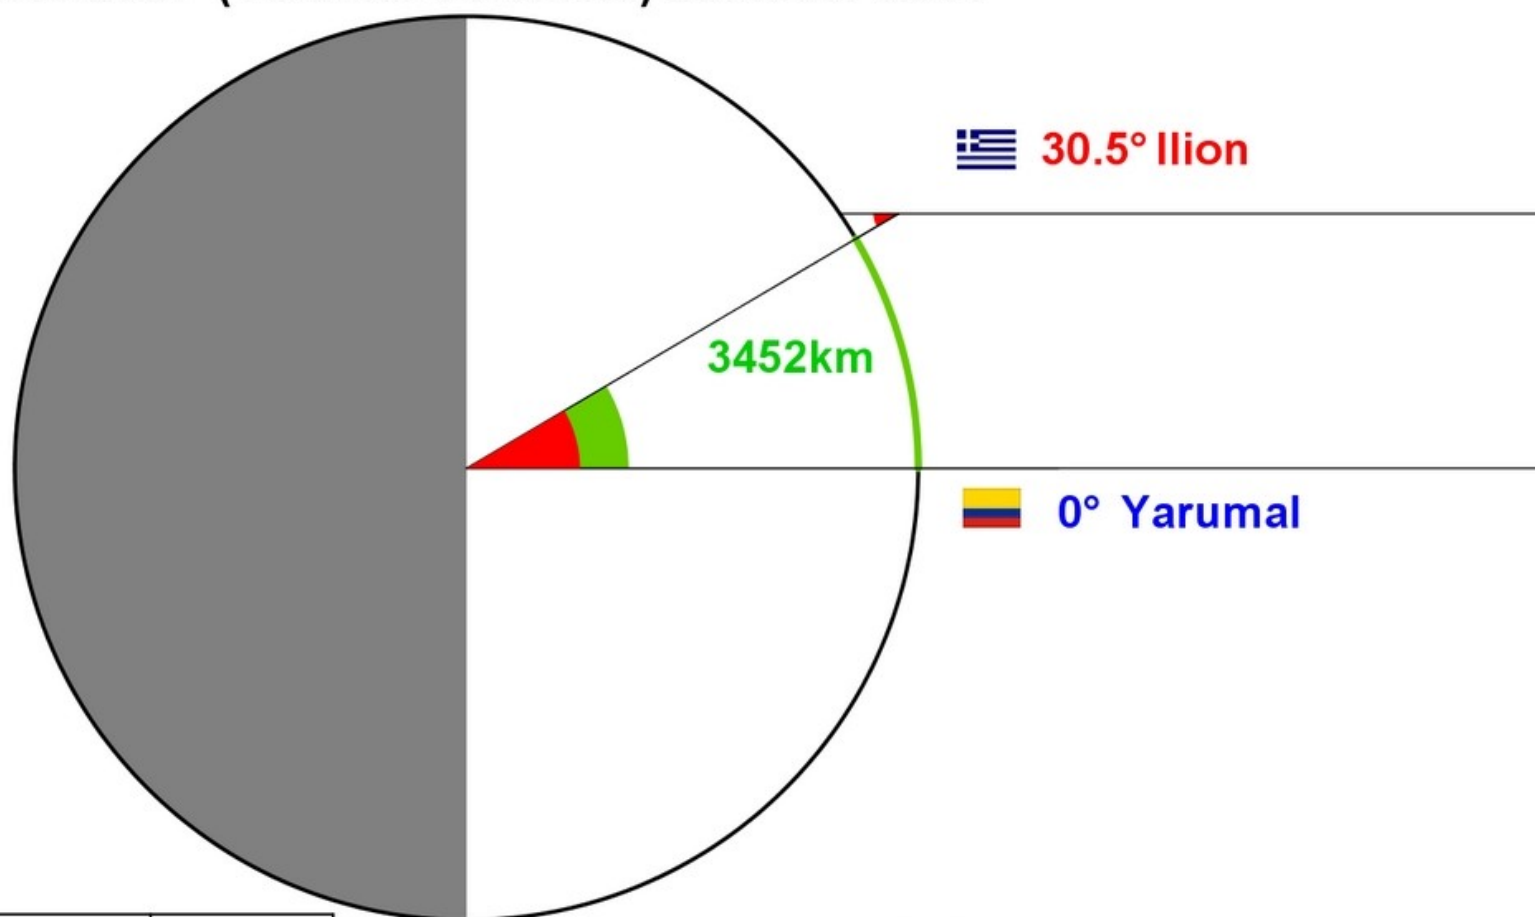

14/09/2021 (Ilion-Greece) Latitude: 38.033°

14/09/2021 (Santarém-Brazil) Latitude: -2.439°

Distance	Angle
circumference	360°
4496km	33° + 15.3°

$$\text{circumference} = \frac{360^\circ \times 4496\text{km}}{33^\circ + 15.3^\circ} = 33511 \text{ km}$$

22/09.2021 (Busteni-Romania) Latitude: 45.416°

22/09/2021 (Úbeda-Spain) Latitude: 38.017°

Distance	Angle
circumference	360°
822km	45.3° - 37.9°

$$\text{circumference} = \frac{360^\circ \times 822\text{km}}{45.3^\circ - 37.9^\circ} = 39989 \text{ km}$$

Yarumal, Colombia

Flag	City	Country	School	Latitude (°) +N/-S	Longitude (°) +E/-W
	Yarumal	Colombia	Institución Educativa San Luis	6.966	-75.416

Date	Gnomon	Shadow	Angle
03 September 2021	150.0cm	0.0cm	0.0°

03/09/2021 (Ilion-Greece) Latitude: 38.033°

03/09/2021 (Yarumal-Colombia) Latitude: 6.966°

Distance	Angle
circumference	360°
3452km	30.5°+0°

$$\text{circumference} = \frac{360^\circ \times 3452\text{km}}{30.5^\circ + 0^\circ} = 40745 \text{ km}$$