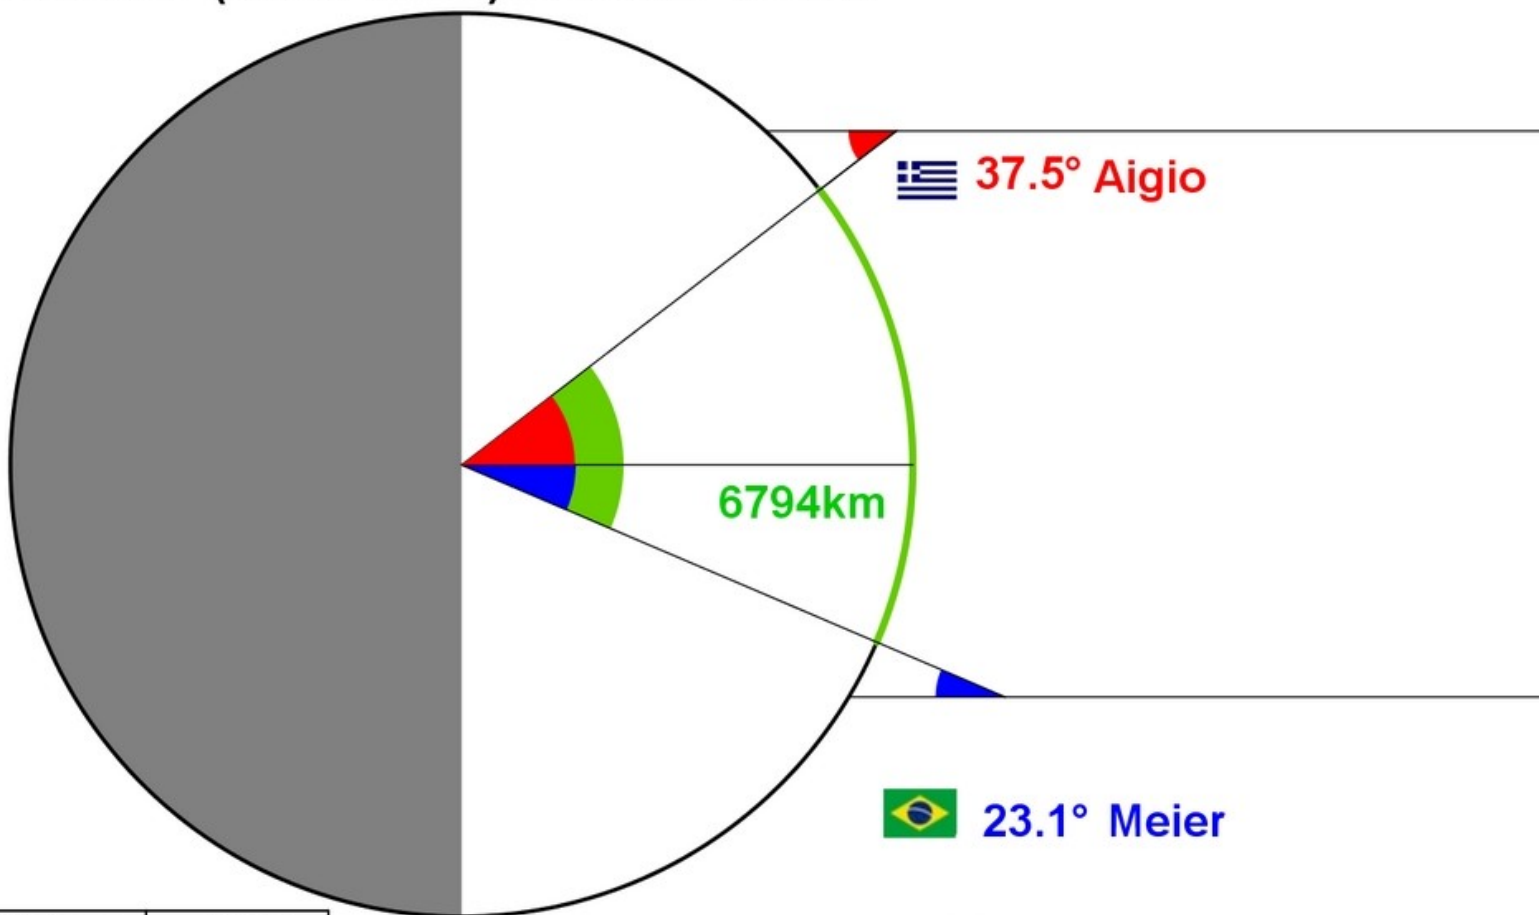

Aigio, Greece

Flag	City	Country	School	Latitude (°) +N/-S	Longitude (°) +E/-W
	Aigio	Greece	1st High School of Aigio	38.252	22.079

Date	Gnomon	Shadow	Angle
04 September 2021	17.0cm	10.5cm	31.7°
22 September 2021	30cm	23cm	37.5°

22/09/2021 (Aigio-Greece) Latitude: 38.252°

22/09/2021 (Meier-Brazil) Latitude: -22.904°

$$\text{circumference} = \frac{360^\circ \times 6794\text{km}}{37.5^\circ + 23.1^\circ} = 40360 \text{ km}$$

Distance	Angle
circumference	360°
6794km	37.5° + 23.1°

16/09/2021 (Busteni-Romania) Latitude: 45.416°

16/09/2021 (Alta Gracia-Argentina) Latitude: -31.656°

Distance	Angle
circumference	360°
8563km	42.9° + 34.1°

$$\text{circumference} = \frac{360^\circ \times 8563\text{km}}{42.9^\circ + 34.1^\circ} = 40035 \text{ km}$$

14/09/2021 (Athens-Greece) Latitude: 38.027°

14/09/2021 (Méier-Brazil) Latitude: -22.904°

Distance	Angle
circumference	360°
6769km	34.6° + 26.6°

$$\text{circumference} = \frac{360^\circ \times 6769\text{km}}{34.6^\circ + 26.6^\circ} = 39818 \text{ km}$$