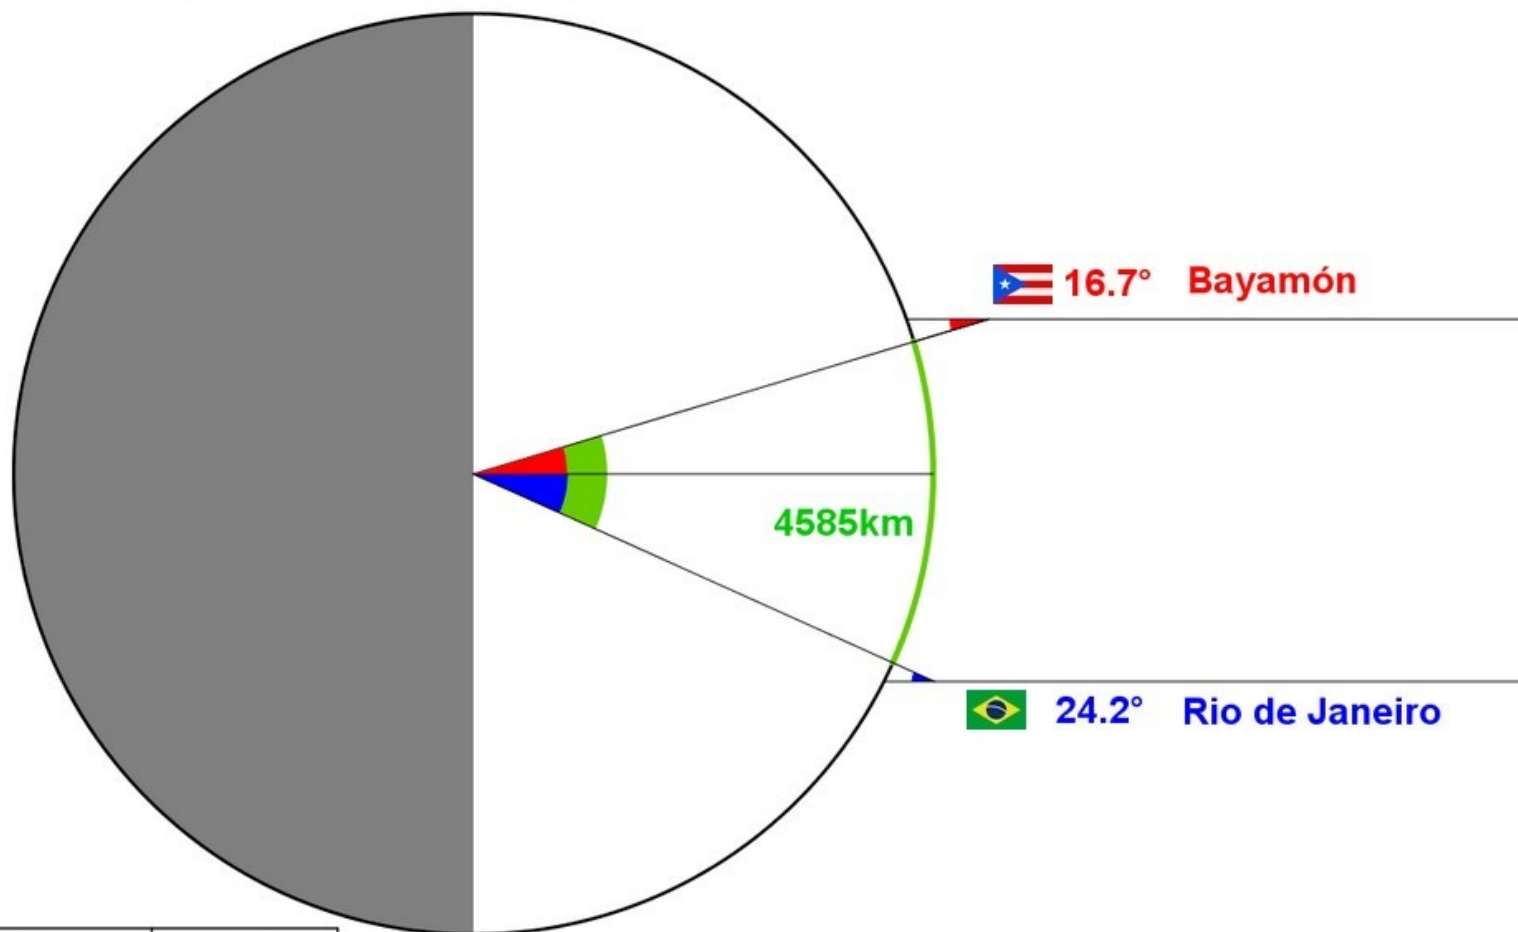

14/09/2021 (Athens-Greece) Latitude: 38.027°

14/09/2021 (Méier-Brazil) Latitude: -22.904°

Distance	Angle
circumference	360°
6769km	34.6° + 26.6°

$$\text{circumference} = \frac{360^\circ \times 6769\text{km}}{34.6^\circ + 26.6^\circ} = 39818 \text{ km}$$

Bayamón, Puerto Rico

Flag	City	Country	School	Latitude (°) +N/-S	Longitude (°) +E/-W
	Bayamón	Puerto Rico	AECM Carribean University	18.383	-66.168

Date	Gnomon	Shadow	Angle
20 September 2021	25.0cm	8.2cm	18.2°
22 September 2021	25.0cm	7.5cm	16.7°

22/09/2021 (Bayamón-Puerto Rico) Latitude: 18.383°

21/09/2021 (Rio de Janeiro-Brazil) Latitude: -22.89°

Distance	Angle
circumference	360°
4585km	16.7° + 24.2°

$$\text{circumference} = \frac{360^\circ \times 4585\text{km}}{16.7^\circ + 24.2^\circ} = 40357 \text{ km}$$

29/09/2021 (Bizerte-Tunisia) Latitude: 37.284°

29/09/2021 (Meier-Brazil) Latitude: -22.904°

Distance	Angle
circumference	360°
6687km	40.6° + 20.3°

$$\text{circumference} = \frac{360^\circ \times 6687\text{km}}{40.6^\circ + 20.3^\circ} = 39529 \text{ km}$$