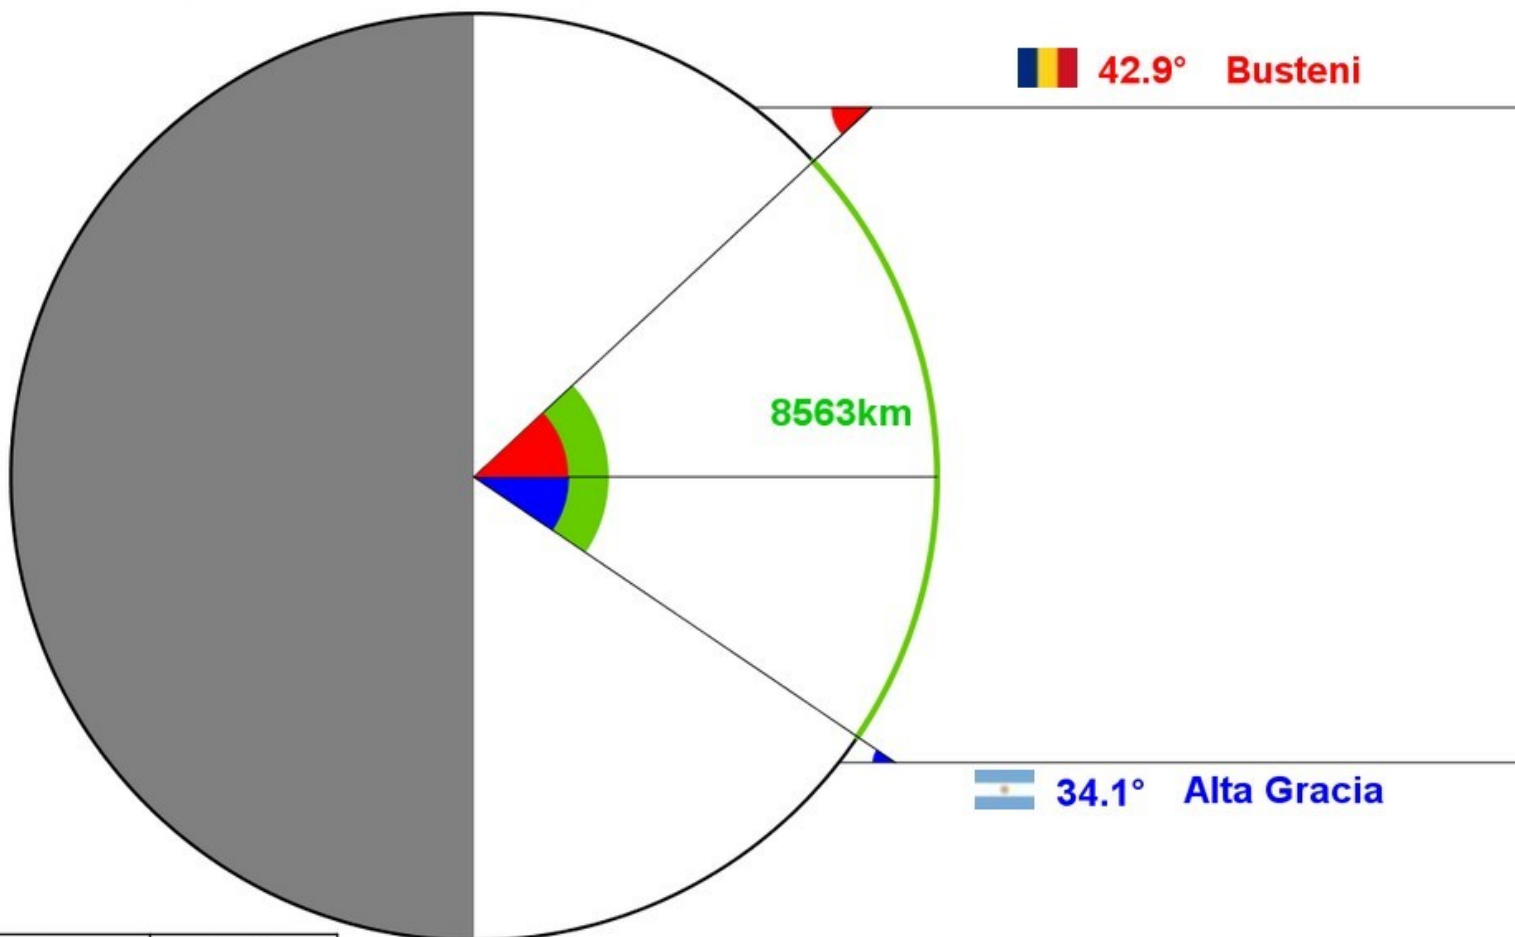

26/09/2021 (Buenos Aires-Argentina) Latitude: -34.675°

25.7° Meier

45° Buenos Aires

Distance	Angle
circumference	360°
1308km	45° - 25.7°

circumference = $\frac{360^\circ \times 1308\text{km}}{45^\circ - 25.7^\circ} = 24398 \text{ km}$

Busteni, Romania

Flag	City	Country	School	Latitude (°) +N/-S	Longitude (°) +E/-W
	Busteni	Romania	Colegiul Ion Kalinderu	45.416	25.535

Date	Gnomon	Shadow	Angle
16 September 2021	50.0cm	46.4cm	42.9°
20 September 2021	30.5cm	30.0cm	44.5°
21 September 2021	70.0cm	69.7cm	44.9°
22 September 2021	29.7cm	30cm	45.3°
24 September 2021	38.5cm	40.0cm	46.1°
27 September 2021	50cm	54.2cm	47.3°
30 September 2021	51.3cm	58cm	48.5°

16/09/2021 (Busteni-Romania) Latitude: 45.416°

16/09/2021 (Alta Gracia-Argentina) Latitude: -31.656°

Distance	Angle
circumference	360°
8563km	42.9° + 34.1°

$$\text{circumference} = \frac{360^\circ \times 8563\text{km}}{42.9^\circ + 34.1^\circ} = 40035 \text{ km}$$