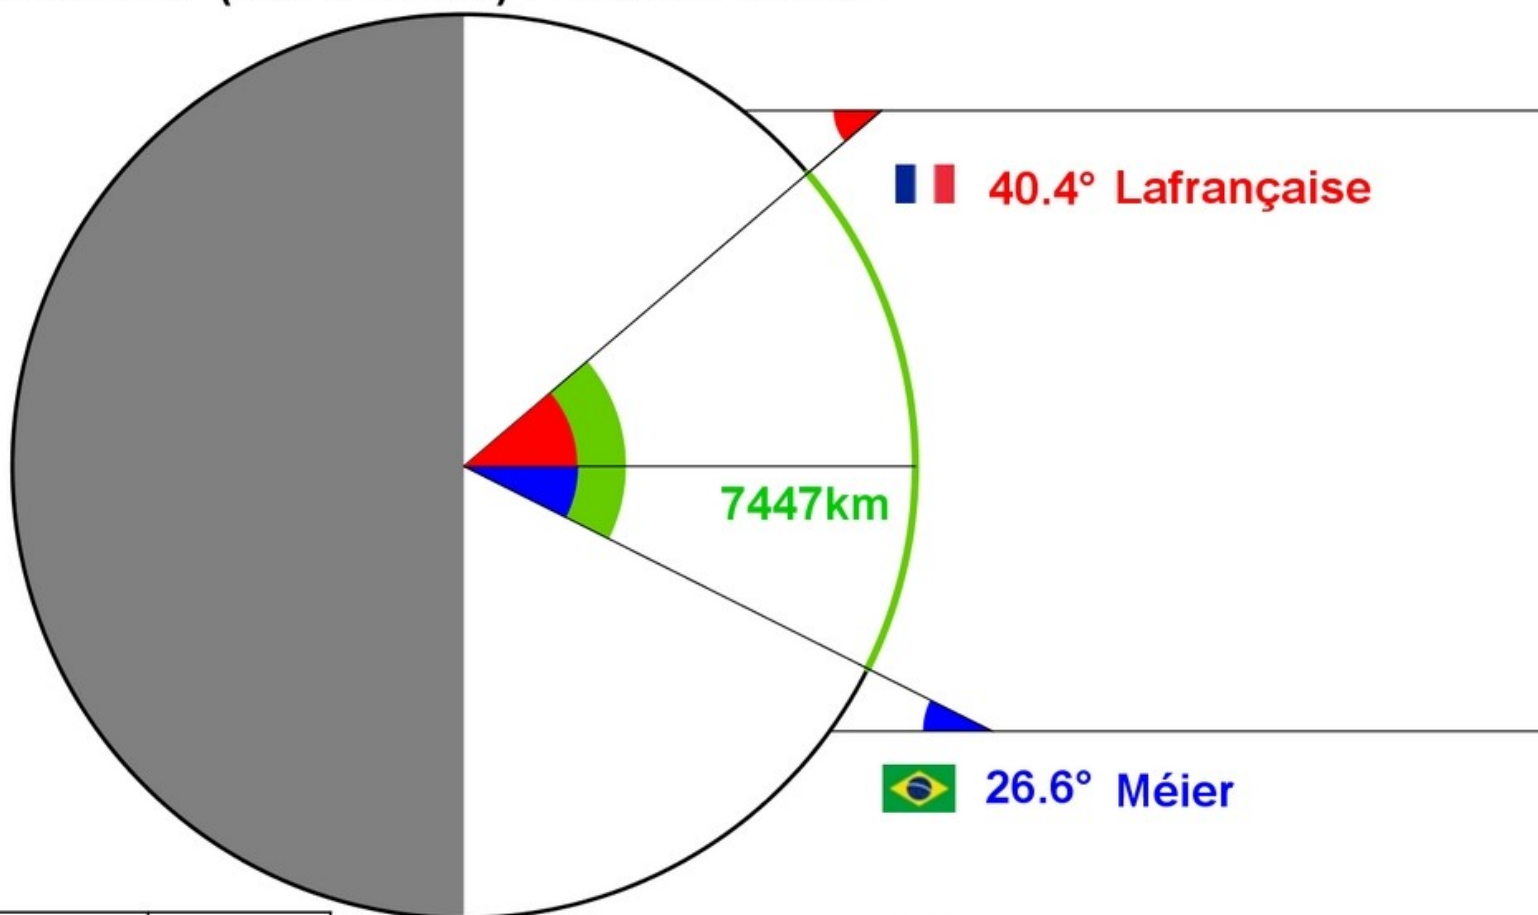

20/09/2021 (Busteni-Romania) Latitude: 45.416°

20/09/2021 (Irbid-Jordan) Latitude: 32.405°

Distance	Angle
circumference	360°
1446km	44.5° - 31.5°

$$\text{circumference} = \frac{360^\circ \times 1446\text{km}}{44.5^\circ - 31.5^\circ} = 40043 \text{ km}$$

13/09/2021 (Alta Gracia-Argentina) Latitude: -31.656°

Distance	Angle
circumference	360°
4209km	3.1° + 34.3°

$$\text{circumference} = \frac{360^\circ \times 4209\text{km}}{3.1^\circ + 34.3^\circ} = 40514 \text{ km}$$

Meier, Brazil

Flag	City	Country	School	Latitude (°) +N/-S	Longitude (°) +E/-W
	Méier	Brazil	Escola Municipal Bento Ribeiro	-22.904	-43.280

Date	Gnomon	Shadow	Angle
02 September 2021	54.0cm	-27.0cm	-26.6°
03 September 2021	54.0cm	-39.0cm	-35.8°
04 September 2021	54.0cm	-33.0cm	-31.4°
08 September 2021	54.0cm	-31.0cm	-29.9°
09 September 2021	54.0cm	-24.0cm	-24.0°
13 September 2021	54.0cm	-27.0cm	-26.6°
14 September 2021	54.0cm	-27.0cm	-26.6°
15 September 2021	54.0cm	-27.0cm	-26.6°
17 September 2021	54.0cm	-11.0cm	-11.5°
18 September 2021	54.0cm	-27.0cm	-26.6°
20 September 2021	54.0cm	-22.0cm	-22.2°
21 September 2021	54.0cm	-26.0cm	-25.7°
22 September 2021	54.0cm	-23.0cm	-23.1°

13/09/2021 (Lafrançaise-France) Latitude: 44.127°

13/09/2021 (Méier-Brazil) Latitude: -22.904°

Distance	Angle
circumference	360°
7447km	40.4° + 26.6°

$$\text{circumference} = \frac{360^\circ \times 7447\text{km}}{40.4^\circ + 26.6^\circ} = 40014 \text{ km}$$