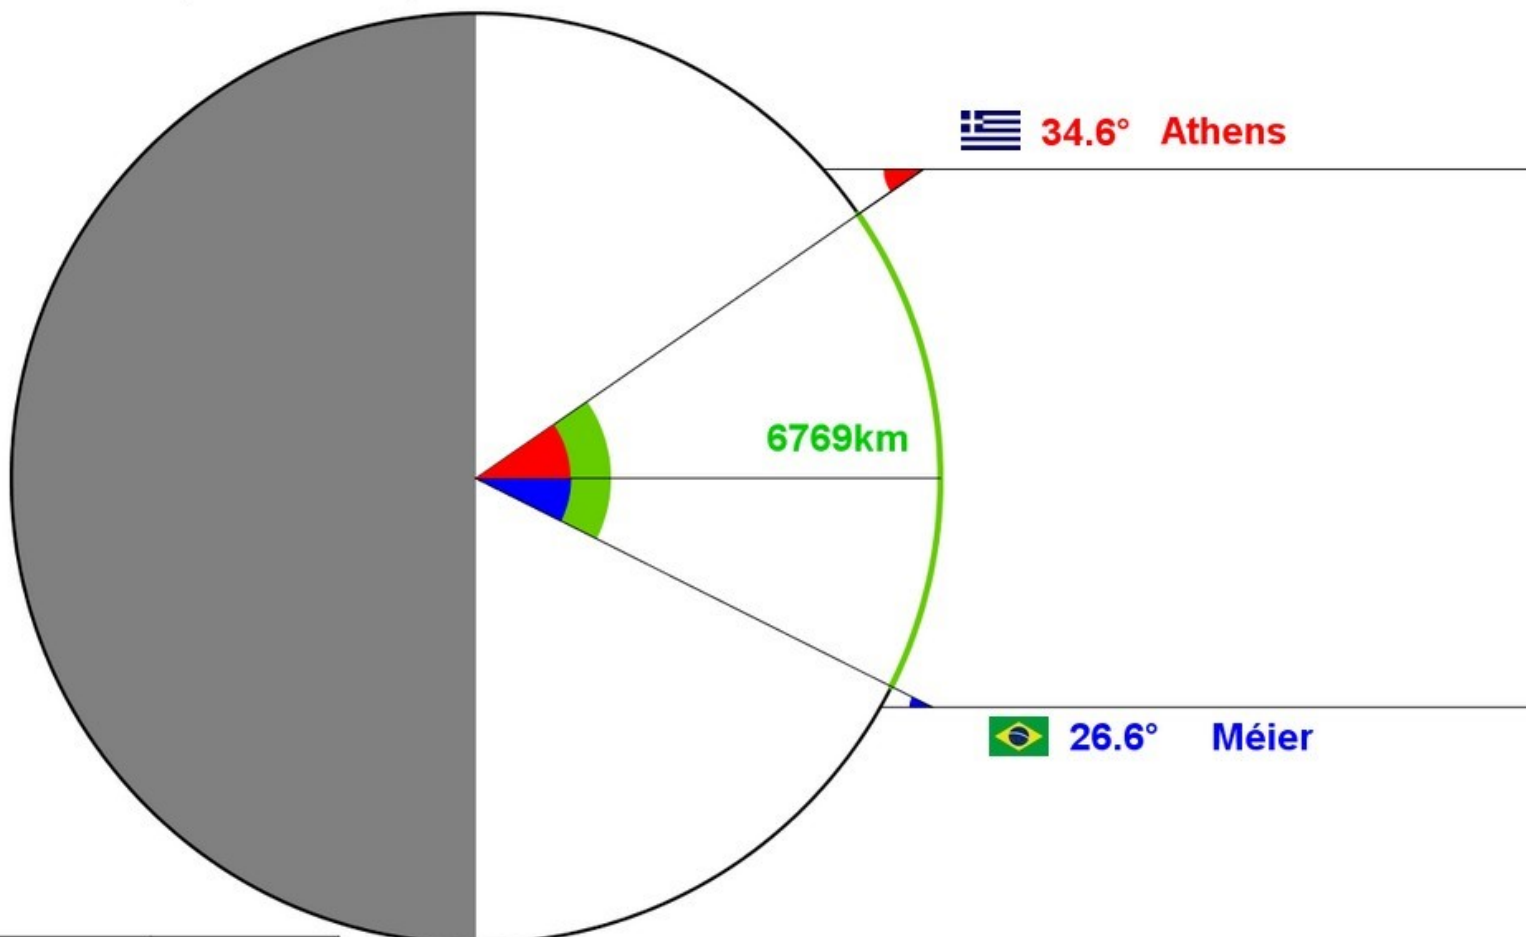

16/09/2021 (Busteni-Romania) Latitude: 45.416°

16/09/2021 (Alta Gracia-Argentina) Latitude: -31.656°

Distance	Angle
circumference	360°
8563km	42.9° + 34.1°

$$\text{circumference} = \frac{360^\circ \times 8563\text{km}}{42.9^\circ + 34.1^\circ} = 40035 \text{ km}$$

Athens, Greece

Flag	City	Country	School	Latitude (°) +N/-S	Longitude (°) +E/-W
	Athens	Greece	Experimental College Agion Anargyron	38.027	23.726

Date	Gnomon	Shadow	Angle
14 September 2021	49.0cm	33.8cm	34.6°

14/09/2021 (Athens-Greece) Latitude: 38.027°

14/09/2021 (Méier-Brazil) Latitude: -22.904°

Distance	Angle
circumference	360°
6769km	34.6° + 26.6°

$$\text{circumference} = \frac{360^\circ \times 6769\text{km}}{34.6^\circ + 26.6^\circ} = 39818 \text{ km}$$