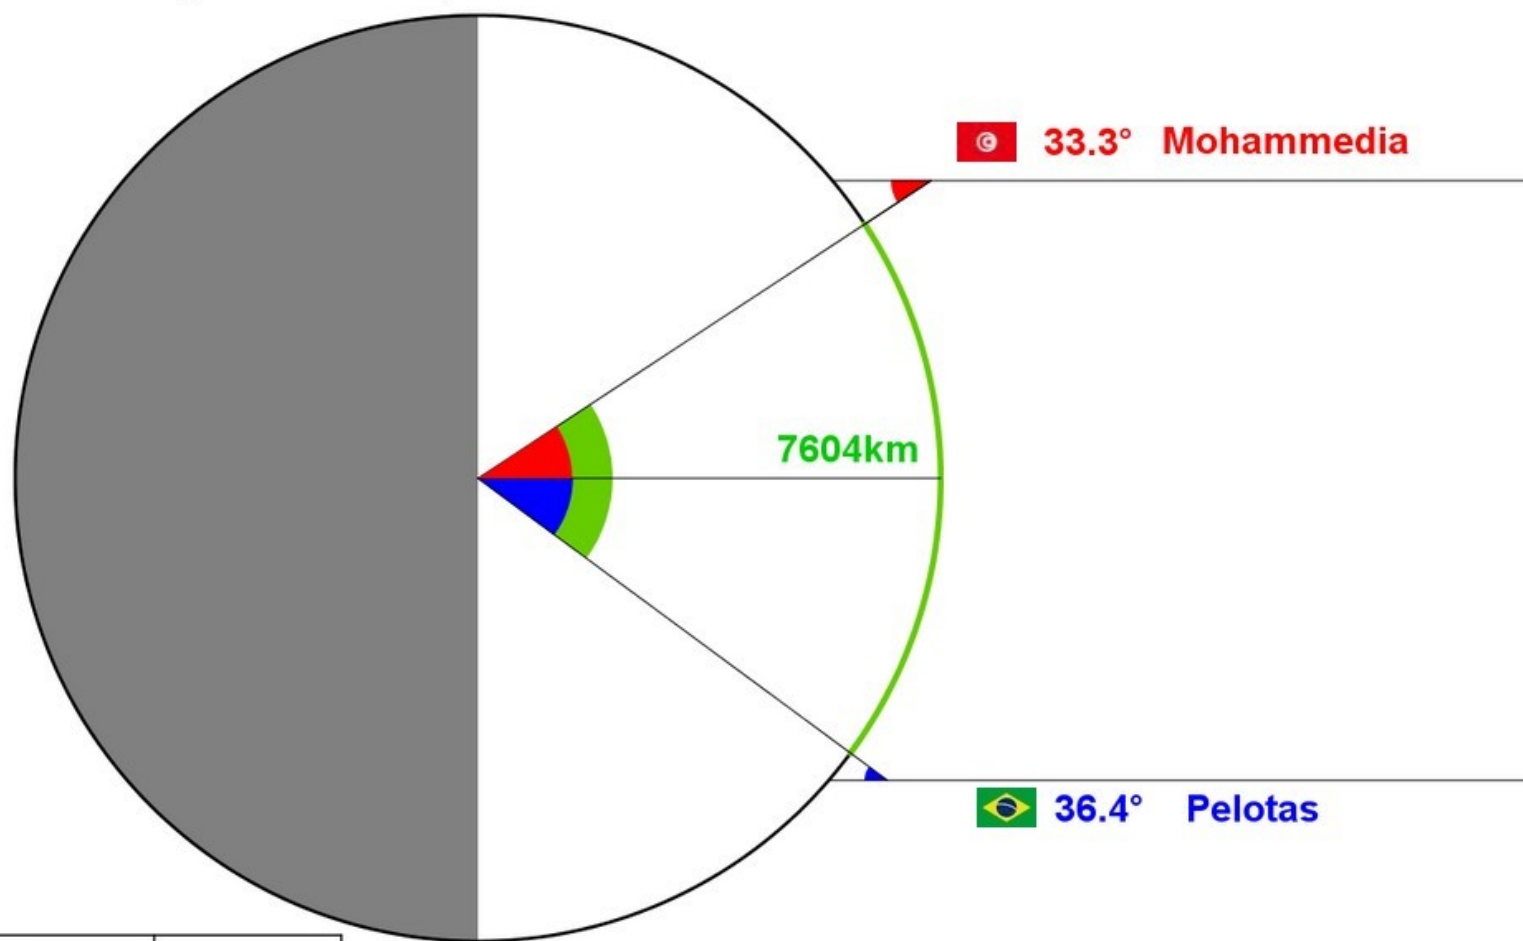

20/09/2021 (Busteni-Romania) Latitude: 45.416°

20/09/2021 (Irbid-Jordan) Latitude: 32.405°

Distance	Angle
circumference	360°
1446km	44.5° - 31.5°

$$\text{circumference} = \frac{360^\circ \times 1446\text{km}}{44.5^\circ - 31.5^\circ} = 40043 \text{ km}$$

22/09.2021 (Pelotas-Brazil) Latitude: -31.772°

Distance	Angle
circumference	360°
7604km	33.3° + 36.4°

$$\text{circumference} = \frac{360^\circ \times 7604\text{km}}{33.3^\circ + 36.4^\circ} = 39275 \text{ km}$$

Pelotas, Brazil

Flag	City	Country	School	Latitude (°) +N/-S	Longitude (°) +E/-W
	Pelotas	Brazil	Federal University of Pelotas	-31.772	-52.329

Date	Gnomon	Shadow	Angle
22 September 2021	57cm	-42cm	-36.4°

22/09/2021 (Mohammedia-Tunisia) Latitude: 36.674°

22/09.2021 (Pelotas-Brazil) Latitude: -31.772°

Distance	Angle
circumference	360°
7604km	33.3° + 36.4°

$$\text{circumference} = \frac{360^\circ \times 7604\text{km}}{33.3^\circ + 36.4^\circ} = 39275 \text{ km}$$