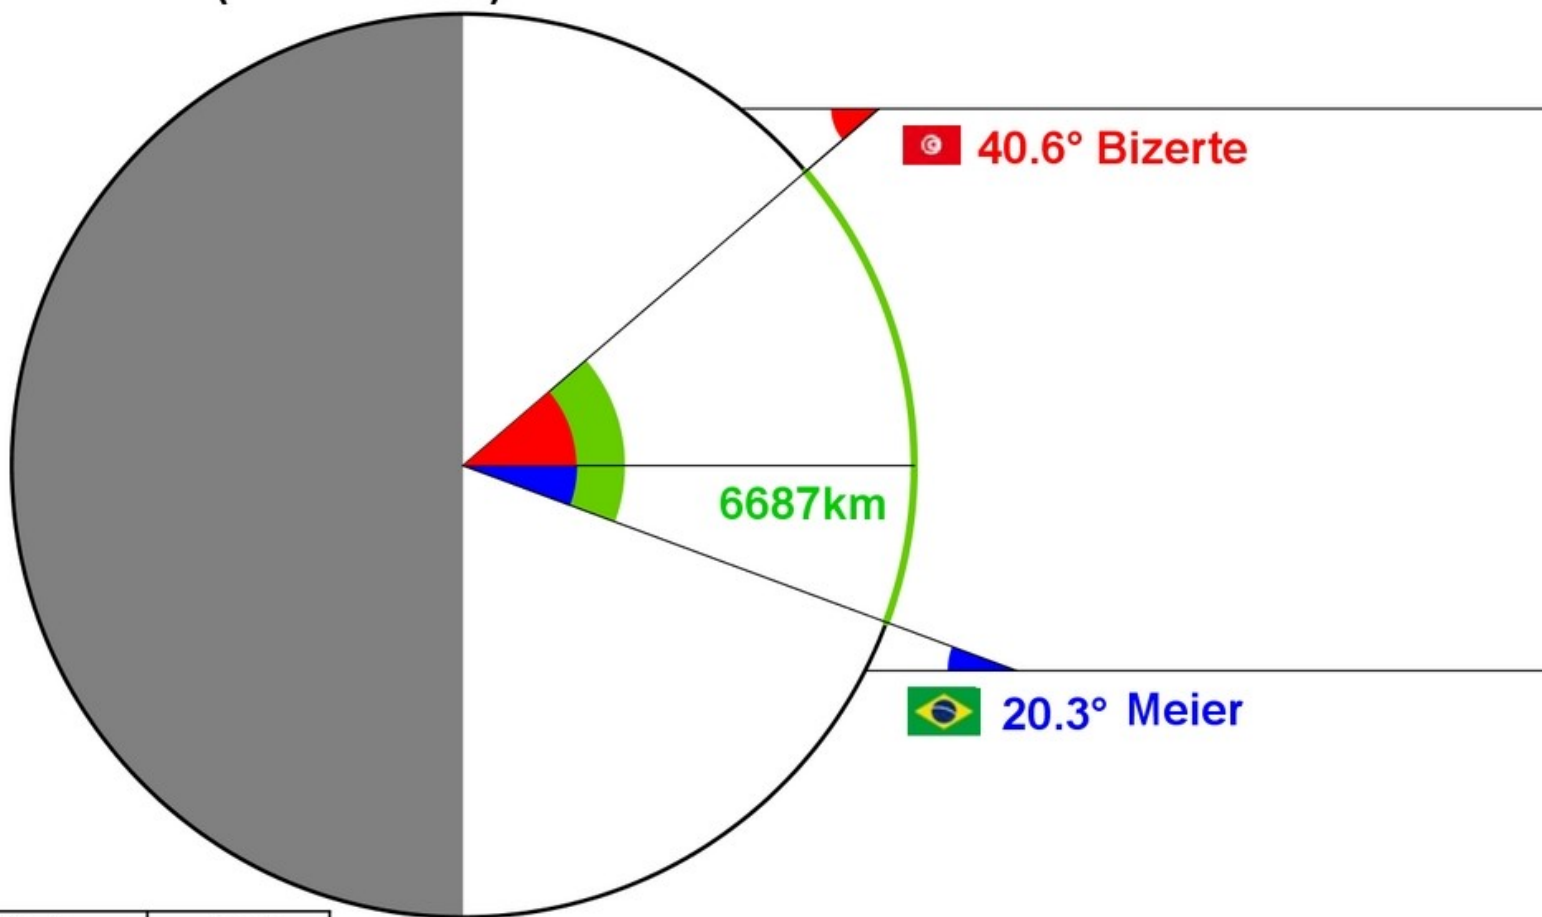

14/09/2021 (Athens-Greece) Latitude: 38.027°

14/09/2021 (Méier-Brazil) Latitude: -22.904°

Distance	Angle
circumference	360°
6769km	34.6° + 26.6°

$$\text{circumference} = \frac{360^\circ \times 6769\text{km}}{34.6^\circ + 26.6^\circ} = 39818 \text{ km}$$

22/09/2021 (Bayamón-Puerto Rico) Latitude: 18.383°

21/09/2021 (Rio de Janeiro-Brazil) Latitude: -22.89°

Distance	Angle
circumference	360°
4585km	16.7° + 24.2°

$$\text{circumference} = \frac{360^\circ \times 4585\text{km}}{16.7^\circ + 24.2^\circ} = 40357 \text{ km}$$

Bizerte, Tunisia

Flag	City	Country	School	Latitude (°) +N/-S	Longitude (°) +E/-W
	Bizerte	Tunisia	Ecole Primaire Raouabi	37.284	9.868

Date	Gnomon	Shadow	Angle
22 September 2021	49cm	39.3cm	38.7°
24 September 2021	49.0cm	40.0cm	39.2°
29 September 2021	49.0cm	42.0cm	40.6°

29/09/2021 (Bizerte-Tunisia) Latitude: 37.284°

29/09/2021 (Meier-Brazil) Latitude: -22.904°

Distance	Angle
circumference	360°
6687km	40.6° + 20.3°

$$\text{circumference} = \frac{360^\circ \times 6687\text{km}}{40.6^\circ + 20.3^\circ} = 39529 \text{ km}$$