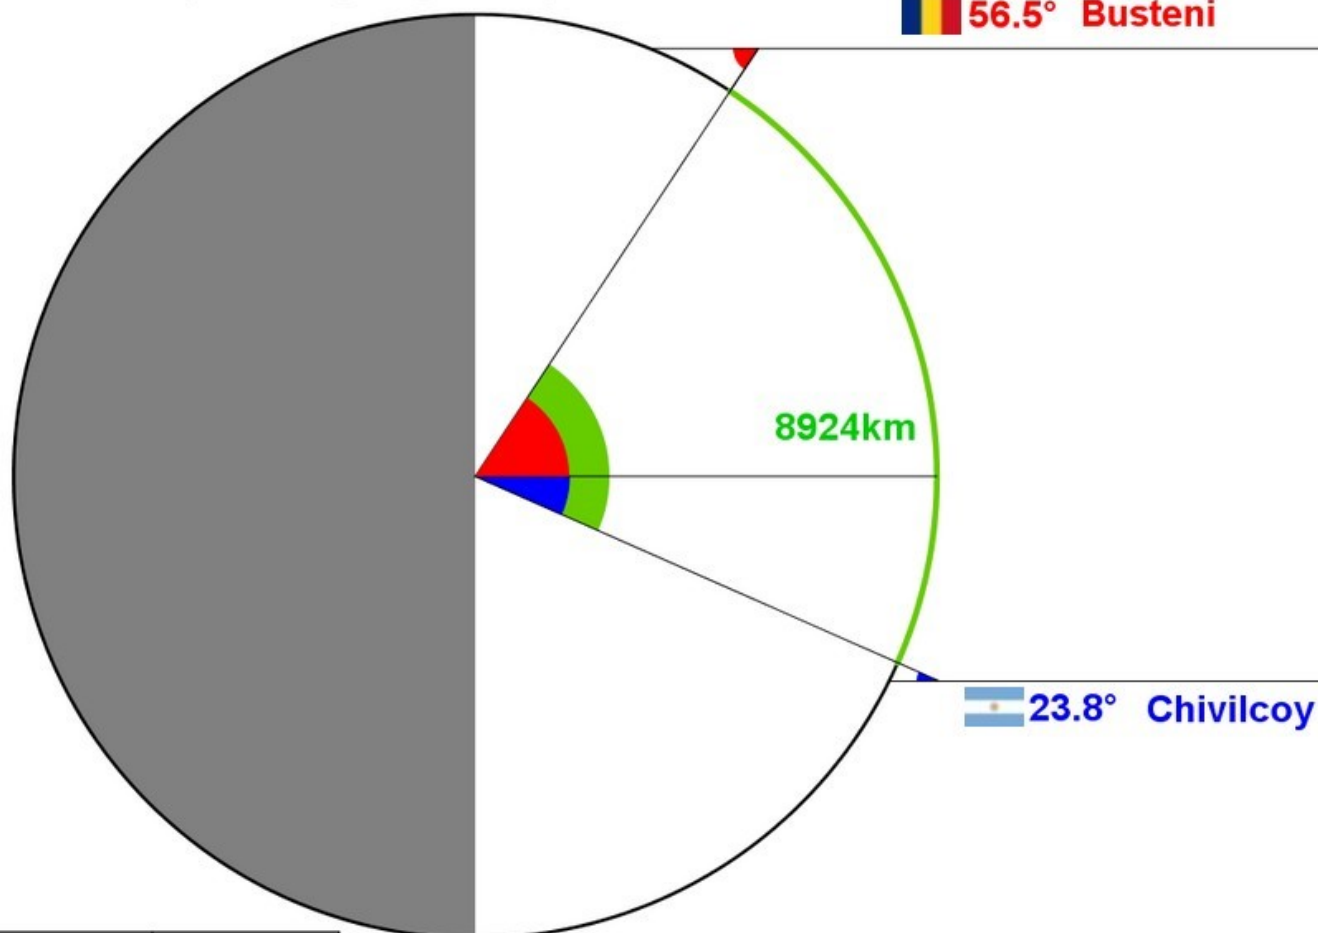

26/10/2021 (Bizerte-Tunisia) Latitude: 37.284°

26/10/2021 (Chivilcoy-Argentina) Latitude: -34.911°

Distance	Angle
circumference	360°
8021km	50.1° + 22.2°

$$\text{circumference} = \frac{360^\circ \times 8021\text{km}}{50.1^\circ + 22.2^\circ} = 39939 \text{ km}$$

Busteni, Romania

Flag	City	Country	School	Latitude (°) +N/-S	Longitude (°) +E/-W
	Busteni	Romania	Colegiul Ion Kalinderu	45.416	25.535

Date	Gnomon	Shadow	Angle
04 October 2021	28.0cm	33.5cm	50.1°
11 October 2021	46.0cm	60.6cm	52.8°
20 October 2021	30.0cm	44.8cm	56.2°
21 October 2021	23.0cm	34.8cm	56.5°

21/10/2021 (Busteni-Romania) Latitude: 45.416°

21/10/2021 (Chivilcoy-Argentina) Latitude: -34.911°

Distance	Angle
circumference	360°
8924km	56.5° + 23.8°

$$\text{circumference} = \frac{360^\circ \times 8924\text{km}}{56.5^\circ + 23.8^\circ} = 40008 \text{ km}$$