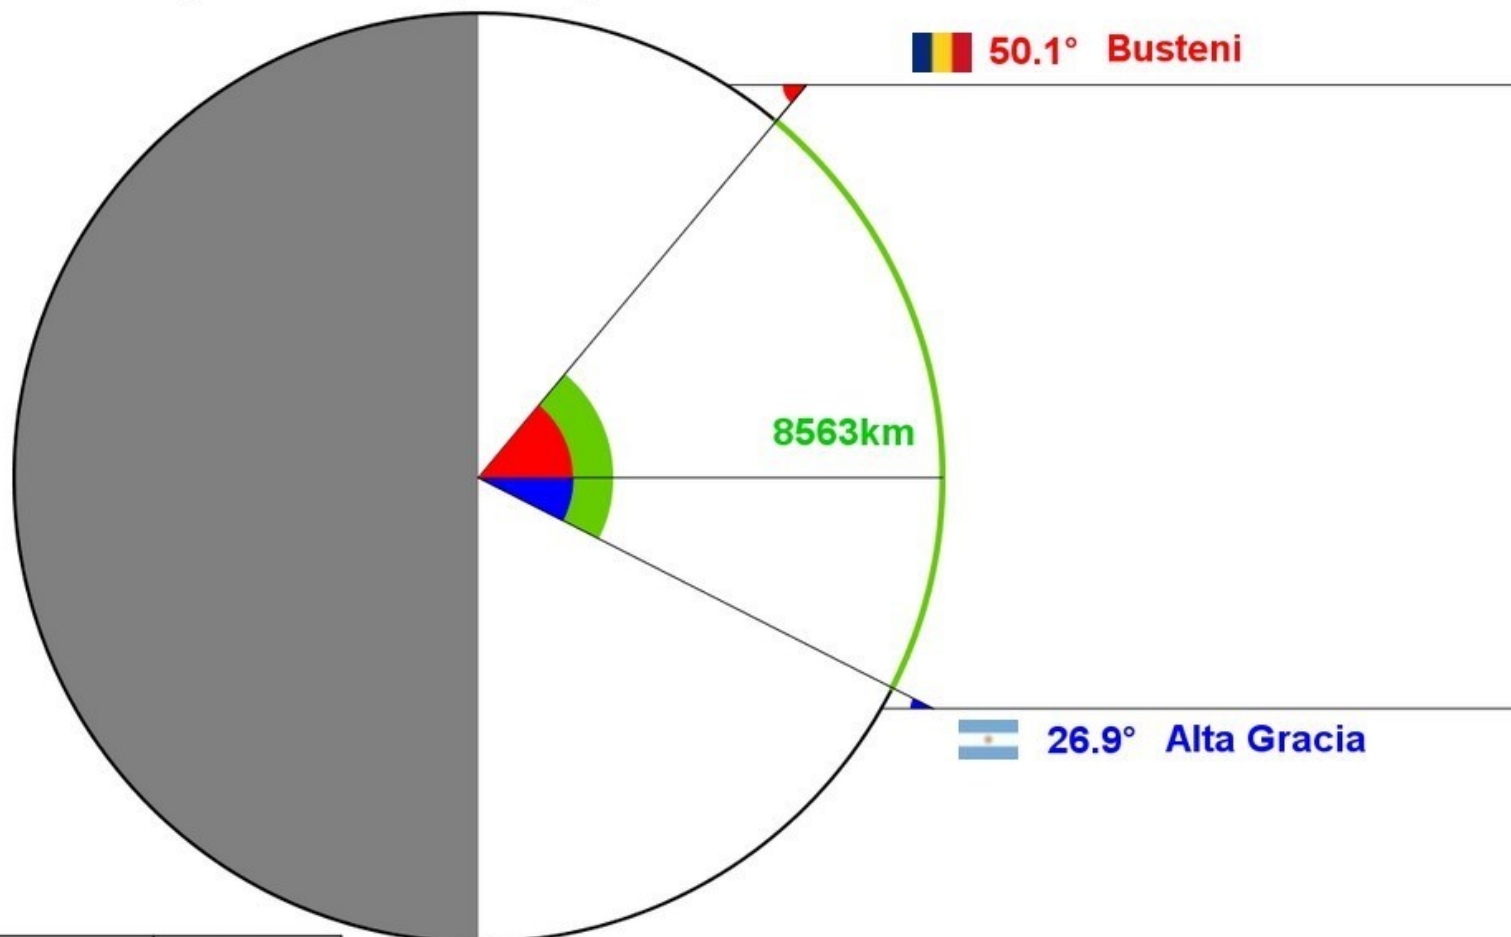

19/10/2021 (Aigio-Greece) Latitude: 38.252°

 54.5° Montcuq

 48.4° Aigio

Distance	Angle
circumference	360°
676km	54.5° - 48.4°

$$\text{circumference} = \frac{360^\circ \times 676\text{km}}{54.5^\circ - 48.4^\circ} = 39895 \text{ km}$$

Alta Gracia, Argentina

Flag	City	Country	School	Latitude (°) +N/-S	Longitude (°) +E/-W
	Alta Gracia	Argentina	Fundación Caminos de Anisacate	-31.659	-64.417

Date	Gnomon	Shadow	Angle
04 October 2021	13.0cm	-6.6cm	-26.9°
11 October 2021	13cm	-6.0cm	-24.8°
13 October 2021	13.0cm	-5.7cm	-23.7°
21 October 2021	13.0cm	-4.8cm	-20.3°

04/10/2021 (Busteni-Romania) Latitude: 45.416°

04/10/2021 (Alta Gracia-Argentina) Latitude: -31.656°

Distance	Angle
circumference	360°
8563km	50.1° + 26.9°

$$\text{circumference} = \frac{360^\circ \times 8563\text{km}}{50.1^\circ + 26.9^\circ} = 40035 \text{ km}$$