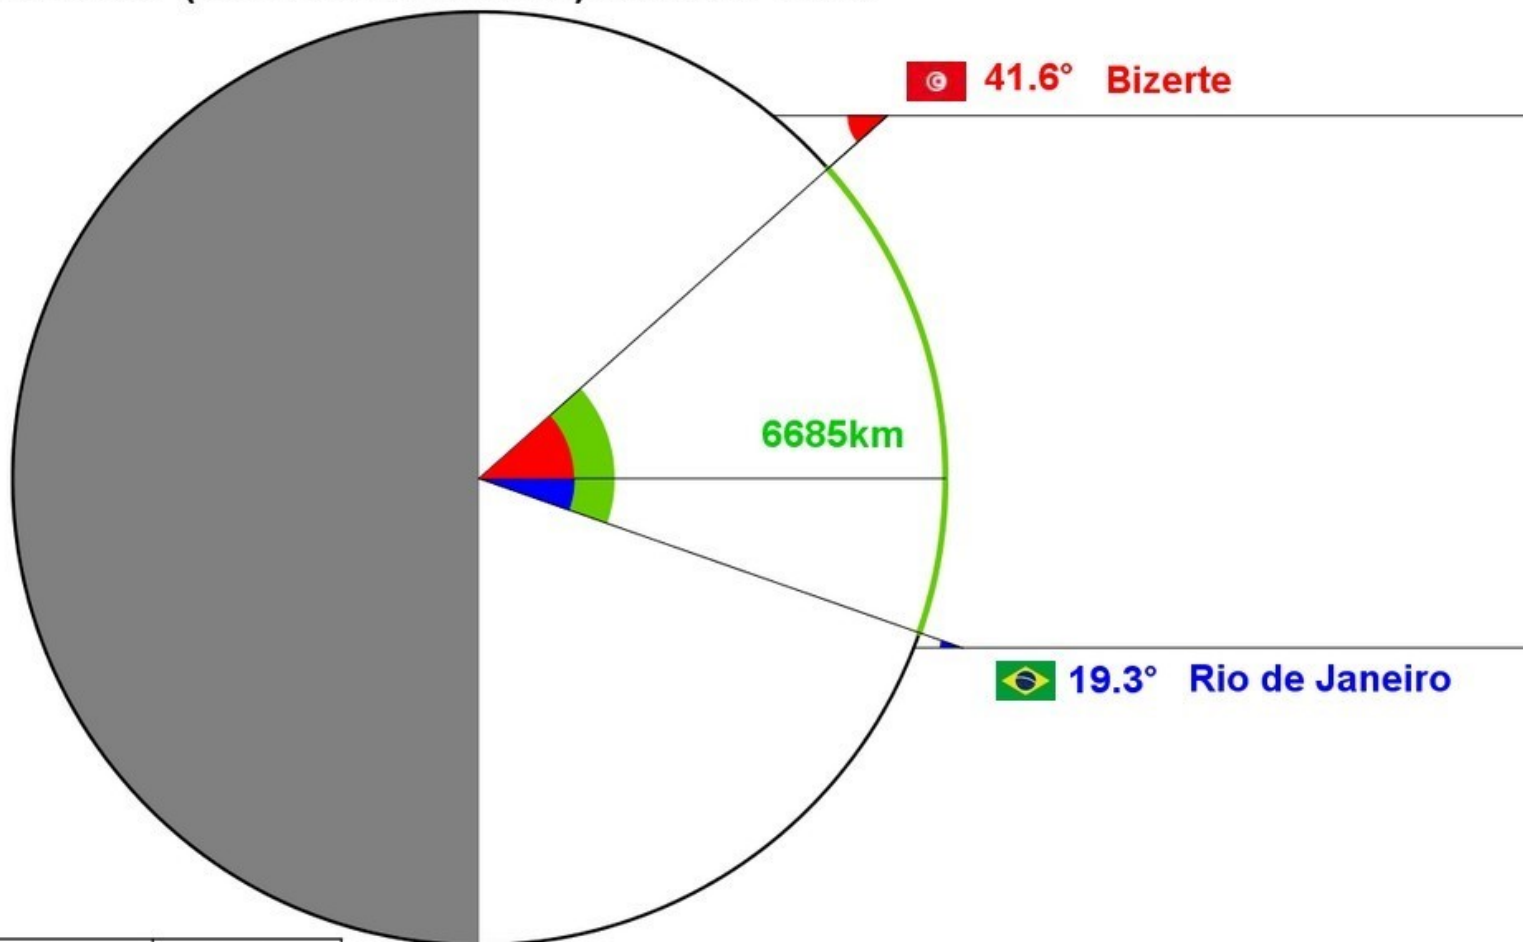

23/10/2021 (Montcuq-France) Latitude: 44.34°

23/10/2021 (Méier-Brazil) Latitude: -22.904°

Distance	Angle
circumference	360°
7471km	55.7°+11.5°

$$\text{circumference} = \frac{360^\circ \times 7471\text{km}}{55.7^\circ + 11.5^\circ} = 40023 \text{ km}$$

05/06/2021 (Ilion-Greece) Latitude: 38.033°

05/10/2021 (Rio Cuarto-Argentina) Latitude: -33.149°

Distance	Angle
circumference	360°
7908km	43.2° + 27.9°

$$\text{circumference} = \frac{360^\circ \times 7908\text{km}}{43.2^\circ + 27.9^\circ} = 40041 \text{ km}$$

Código
Condición

100 100 100

Rio de Janeiro CENOM, Brazil

Flag	City	Country	School	Latitude (°) +N/-S	Longitude (°) +E/-W
	Rio de Janeiro	Brazil	Centro Educacional Nosso Mundo	-22.890	-43.317

Date	Gnomon	Shadow	Angle
01 October 2021	20.0cm	-7.0cm	-19.3°

01/10/2021 (Bizerte-Tunisia) Latitude: 37.284°

01/10/2021 (Rio de Janeiro-Brazil) Latitude: -22.89°

Distance	Angle
circumference	360°
6685km	41.6° + 19.3°

$$\text{circumference} = \frac{360^\circ \times 6685\text{km}}{41.6^\circ + 19.3^\circ} = 39517 \text{ km}$$