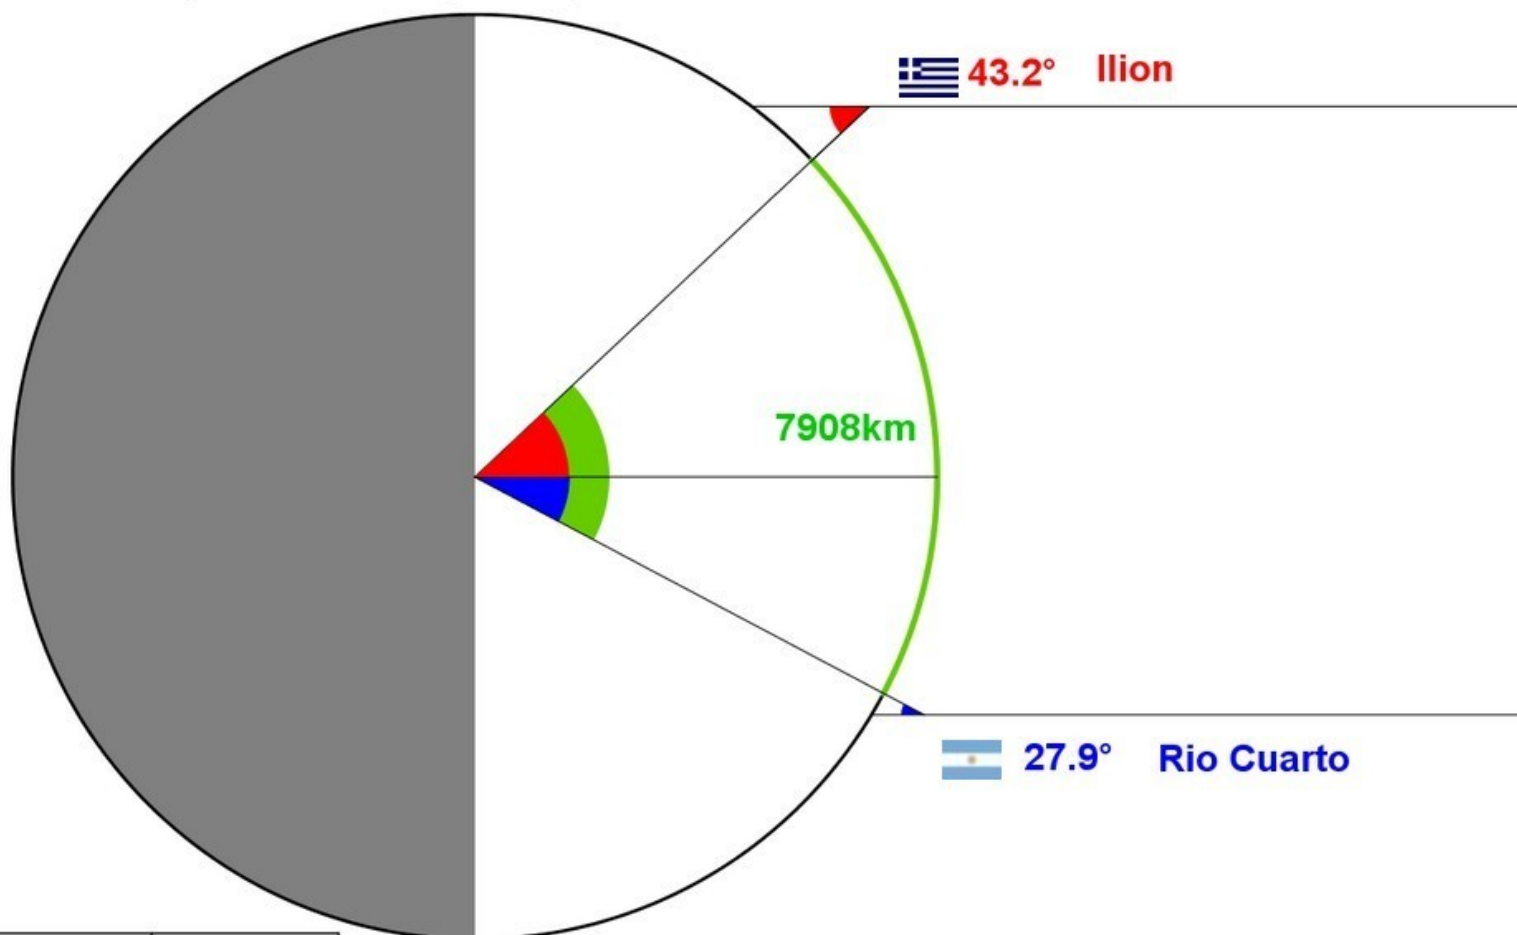

23/10/2021 (Montcuq-France) Latitude: 44.34°

23/10/2021 (Méier-Brazil) Latitude: -22.904°

Distance	Angle
circumference	360°
7471km	55.7°+11.5°

$$\text{circumference} = \frac{360^\circ \times 7471\text{km}}{55.7^\circ + 11.5^\circ} = 40023 \text{ km}$$

Rio Cuarto, Argentina

Flag	City	Country	School	Latitude (°) +N/-S	Longitude (°) +E/-W
	Rio Cuarto	Argentina	Colegio Concordia	-33.149	-64.351

Date	Gnomon	Shadow	Angle
04 October 2021	52.5cm	-30.0cm	-29.7°
05 October 2021	52.5cm	-27.8cm	-27.9°
07 October 2021	52.5cm	-27.5cm	-27.6°

05/06/2021 (Ilion-Greece) Latitude: 38.033°

05/10/2021 (Rio Cuarto-Argentina) Latitude: -33.149°

Distance	Angle
circumference	360°
7908km	43.2° + 27.9°

$$\text{circumference} = \frac{360^\circ \times 7908\text{km}}{43.2^\circ + 27.9^\circ} = 40041 \text{ km}$$

01/10/2021 (Bizerte-Tunisia) Latitude: 37.284°

01/10/2021 (Rio de Janeiro-Brazil) Latitude: -22.89°

Distance	Angle
circumference	360°
6685km	41.6° + 19.3°

$$\text{circumference} = \frac{360^\circ \times 6685\text{km}}{41.6^\circ + 19.3^\circ} = 39517 \text{ km}$$