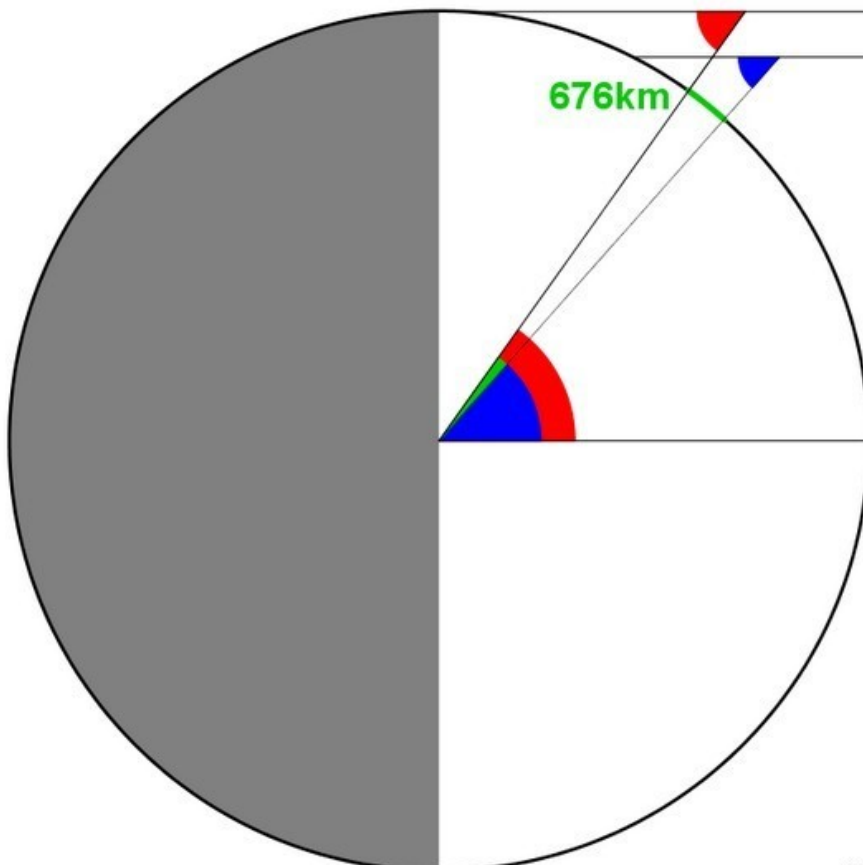

Aigio, Greece

Flag	City	Country	School	Latitude (°) +N/-S	Longitude (°) +E/-W
	Aigio	Greece	1st High School of Aigio	38.252	22.079

Date	Gnomon	Shadow	Angle
19 October 2021	30cm	33.8cm	48.4°

19/10/2021 (Montcuq-France) Latitude: 44.34°

19/10/2021 (Aigio-Greece) Latitude: 38.252°

 54.5° Montcuq

 48.4° Aigio

Distance	Angle
circumference	360°
676km	54.5° - 48.4°

$$\text{circumference} = \frac{360^\circ \times 676\text{km}}{54.5^\circ - 48.4^\circ} = 39895 \text{ km}$$

04/10/2021 (Busteni-Romania) Latitude: 45.416°

04/10/2021 (Alta Gracia-Argentina) Latitude: -31.656°

Distance	Angle
circumference	360°
8563km	50.1° + 26.9°

$$\text{circumference} = \frac{360^\circ \times 8563\text{km}}{50.1^\circ + 26.9^\circ} = 40035 \text{ km}$$