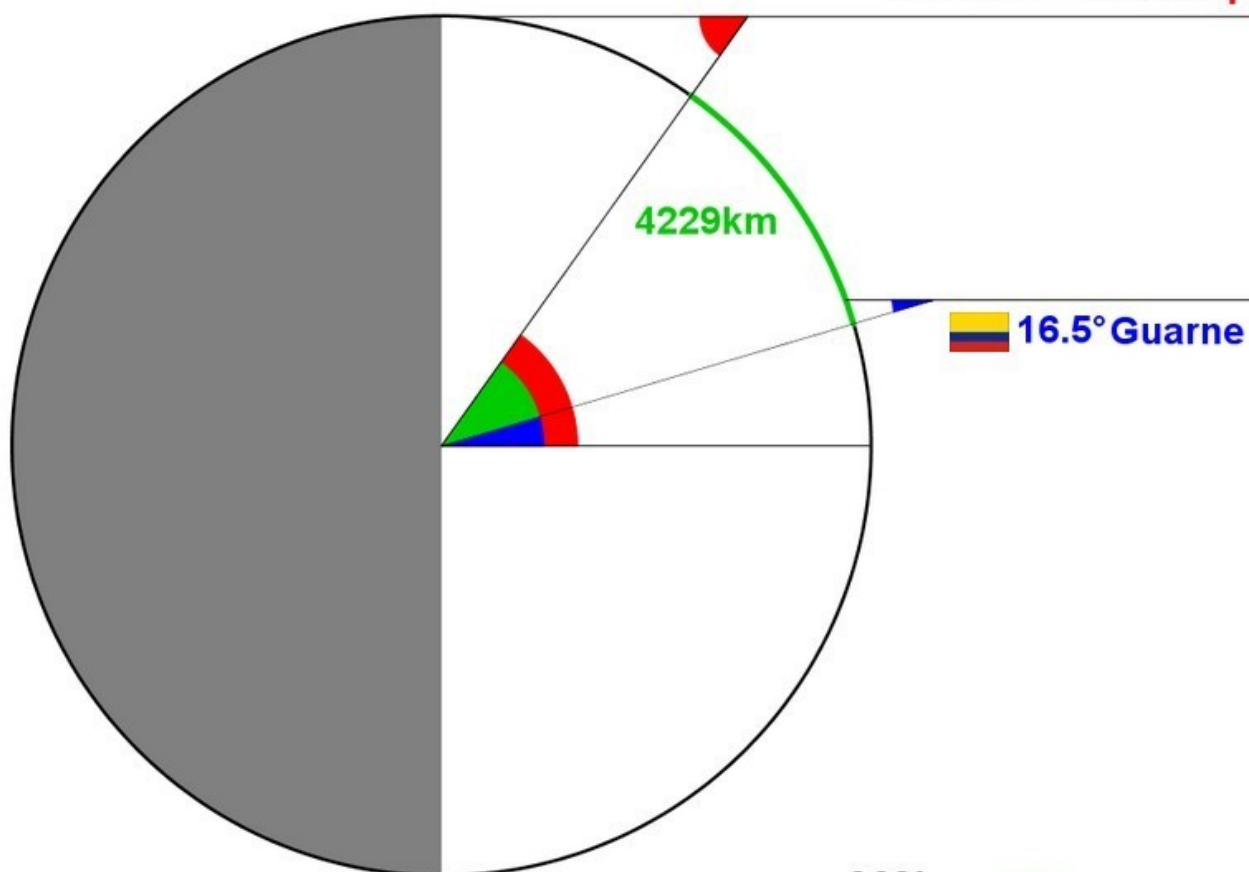

21/102021 (Busteni-Romania) Latitude: 45.416°

21/10/2021 (Chivilcoy-Argentina) Latitude: -34.911°

 56.5° Busteni

Distance	Angle
circumference	360°
8924km	56.5° + 23.8°

$$\text{circumference} = \frac{360^\circ \times 8924\text{km}}{56.5^\circ + 23.8^\circ} = 40008 \text{ km}$$

Guarne, Colombia

Flag	City	Country	School	Latitude (°) +N/-S	Longitude (°) +E/-W
	Guarne	Colombia	Grupo Astrofanáticos	6.274	-76.522

Date	Gnomon	Shadow	Angle
07 October 2021	15.2cm	3.2cm	11.9°
19 October 2021	15.2cm	4.5cm	16.5°
28 October 2021	15.2cm	5.6cm	20,2°

19/10/2021 (Montcuq-France) Latitude: 44.34°

19/10/2021 (Guarne-Colombia) Latitude: 6.274°

 54.5° Montcuq

Distance	Angle
circumference	360°
4229km	54.5° - 16.5°

$$\text{circumference} = \frac{360^\circ \times 4229\text{km}}{54.5^\circ - 16.5^\circ} = 40064 \text{ km}$$