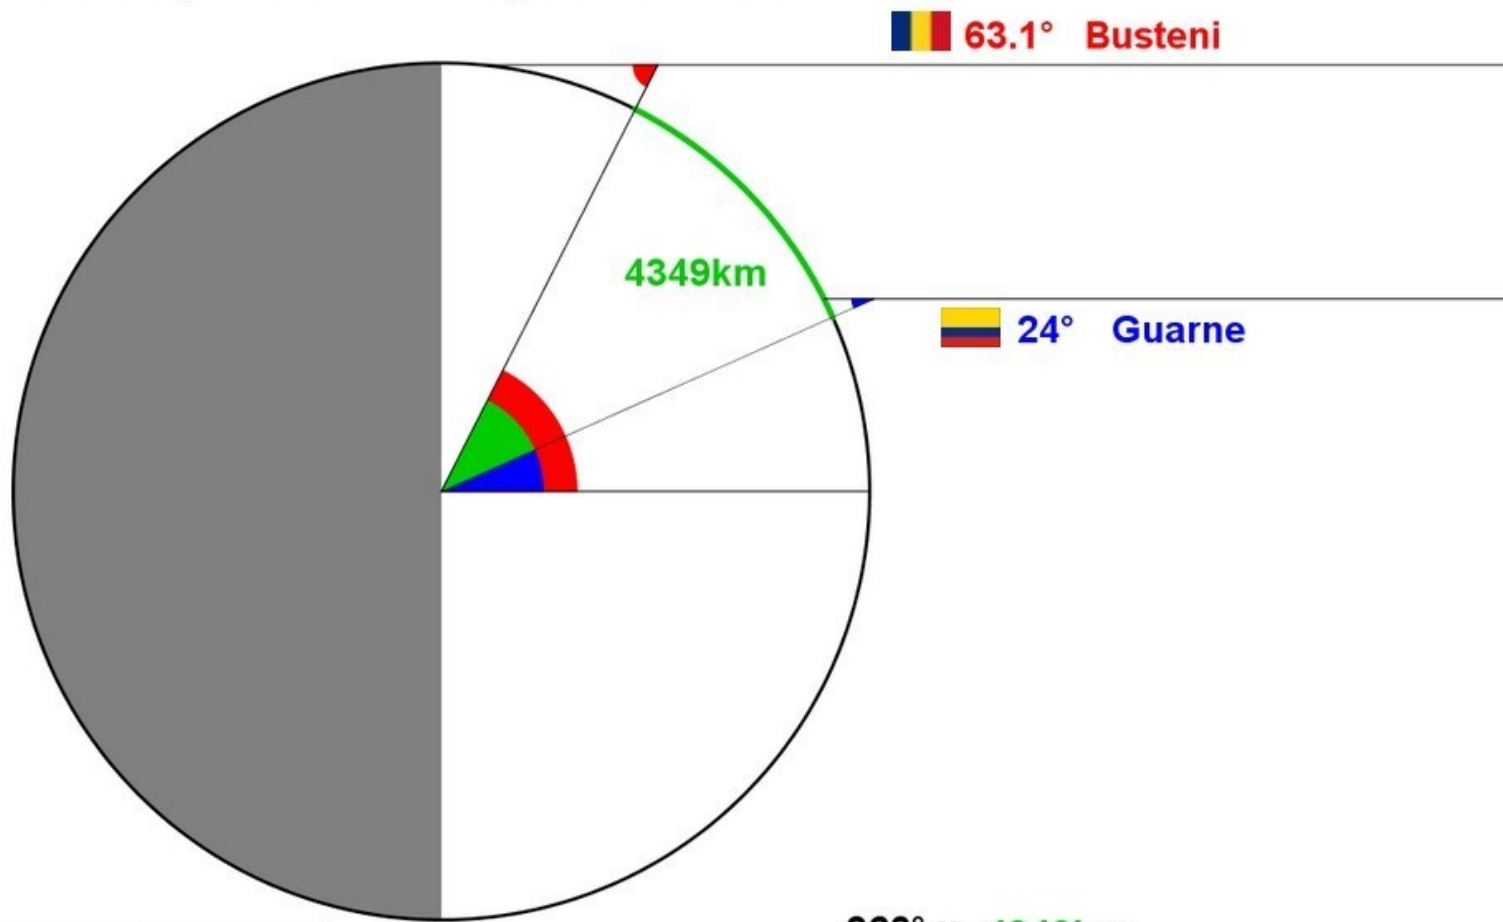

11/11/2021 (Busteni-Romania) Latitude: 45.416°

11/11/2021 (Guarne-Colombia) Latitude: 6.274°

Distance	Angle
circumference	360°
4349km	63.1° - 24°

$$\text{circumference} = \frac{360^\circ \times 4349\text{km}}{63.1^\circ - 24^\circ} = 40042 \text{ km}$$

23/11/2021 (Montcuq-France) Latitude: 44.34°

23/11/2021 (Chivilcoy-Argentina) Latitude: -34.911°

Distance	Angle
circumference	360°
8805km	64.7° + 14.5°

$$\text{circumference} = \frac{360^\circ \times 8805\text{km}}{64.7^\circ + 14.5^\circ} = 40023 \text{ km}$$

Guarne, Colombia

Flag	City	Country	School	Latitude (°) +N/-S	Longitude (°) +E/-W
	Guarne	Colombia	Grupo Astrofanáticos	6.274	-76.522

Date	Gnomon	Shadow	Angle
11 November 2021	7.4cm	3.3cm	24.0°
22 November 2021	7.4cm	3.7cm	26.6°