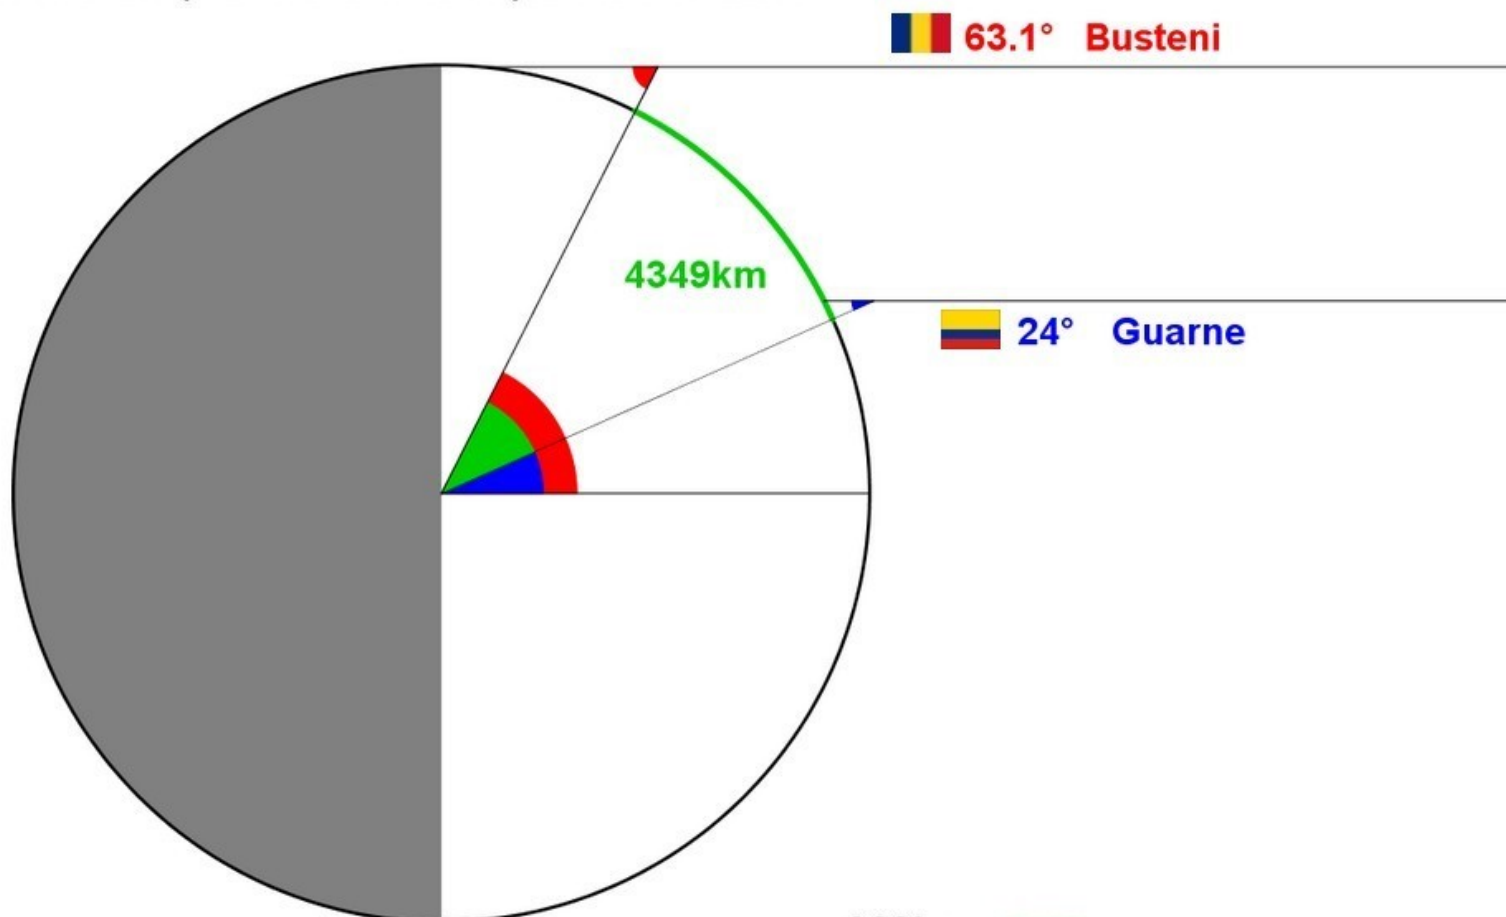

11/11/2021 (Montcuq-France) Latitude: 44.34°

11/11/2021 (Bizerte-Tunisia) Latitude: 37.284°

Distance	Angle
circumference	360°
784km	61.6° - 54.6°

$$\text{circumference} = \frac{360^\circ \times 784\text{km}}{61.6^\circ - 54.6^\circ} = 40320 \text{ km}$$

Busteni, Romania

Flag	City	Country	School	Latitude (°) +N/-S	Longitude (°) +E/-W
	Busteni	Romania	Colegiul Ion Kalinderu	45.416	25.535

Date	Gnomon	Shadow	Angle
03 November 2021	47.4cm	85.0cm	60.9°
03 November 2021	47.4cm	85.0cm	60.9°
11 November 2021	50.0cm	98.6cm	63.1°
17 November 2021	50.0cm	105.3cm	64.6°
19 November 2021	50cm	107.4cm	65.0°
23 November 2021	50cm	111.7cm	65.9°
25 November 2021	50.0cm	113.7cm	66.3°
27 November 2021	50.0cm	115.6cm	66.6°

11/11/2021 (Busteni-Romania) Latitude: 45.416°

11/11/2021 (Guarne-Colombia) Latitude: 6.274°

Distance	Angle
circumference	360°
4349km	63.1° - 24°

$$\text{circumference} = \frac{360^\circ \times 4349\text{km}}{63.1^\circ - 24^\circ} = 40042 \text{ km}$$