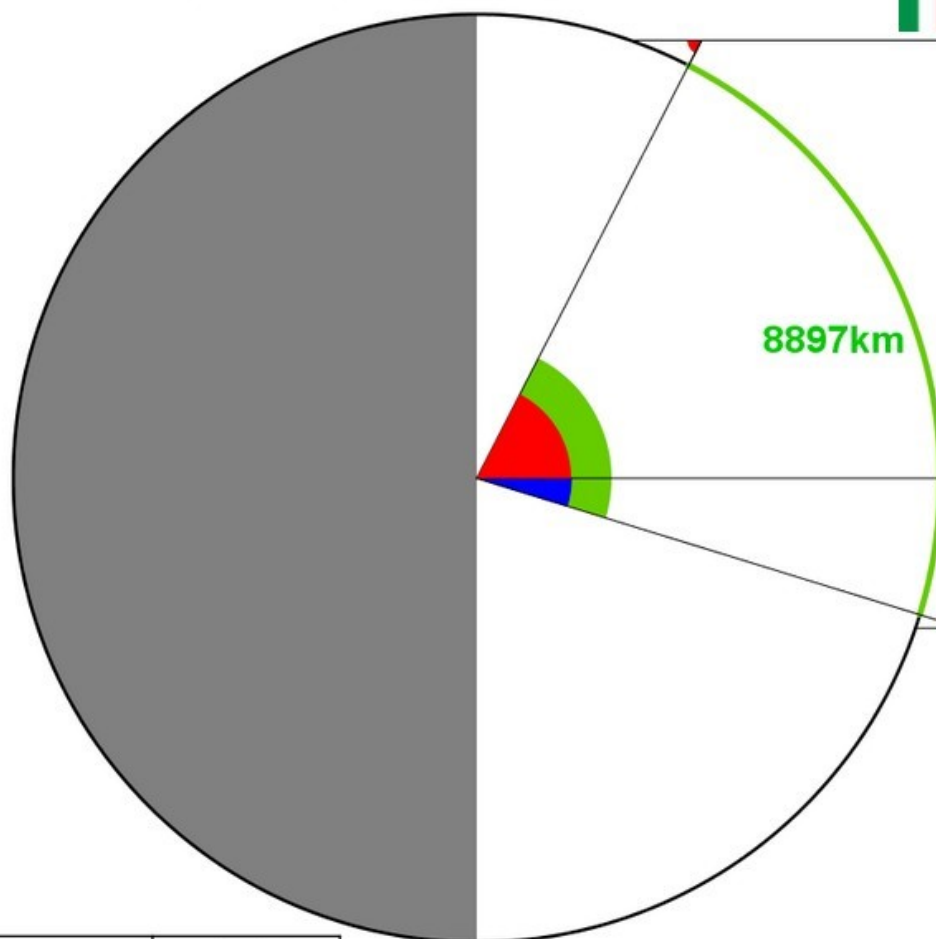

24/11/2021 (Bizerte-Tunisia) Latitude: 37.284°

24/11/2021 (Méier-Brazil) Latitude: -22.904°

Distance	Angle
circumference	360°
6687km	58.7° + 2.1°

$$\text{circumference} = \frac{360^\circ \times 6687\text{km}}{58.7^\circ + 2.1^\circ} = 39594 \text{ km}$$

15/11/2021 (Chivilcoy-Argentina) Latitude: -34.911°

Distance	Angle
circumference	360°
7954km	54.5° + 16.3°

$$\text{circumference} = \frac{360^\circ \times 7954\text{km}}{54.5^\circ + 16.3^\circ} = 40444 \text{ km}$$

Merlara, Italy

Flag	City	Country	School	Latitude (°) +N/-S	Longitude (°) +E/-W
	Merlara	Italy	Lower Secondary School "Dante Alighieri"	45.166	11.445

Date	Gnomon	Shadow	Angle
02 November 2021	39.5cm	68.0cm	59.8°
23 November 2021	39.5cm	86.0cm	65.3°
30 November 2021	39.5cm	91.0cm	66.5°

12/11/2021 (Merlara-Italy) Latitude: 45.166°

12/11/2021 (Chivilcoy-Argentina) Latitude: -34.911°

 **62.8° Merlara**

 **17.1° Chivilcoy**

Distance	Angle
circumference	360°
8897km	62.8° + 17.1°

$$\text{circumference} = \frac{360^\circ \times 8897\text{km}}{62.8^\circ + 17.1^\circ} = 40087 \text{ km}$$