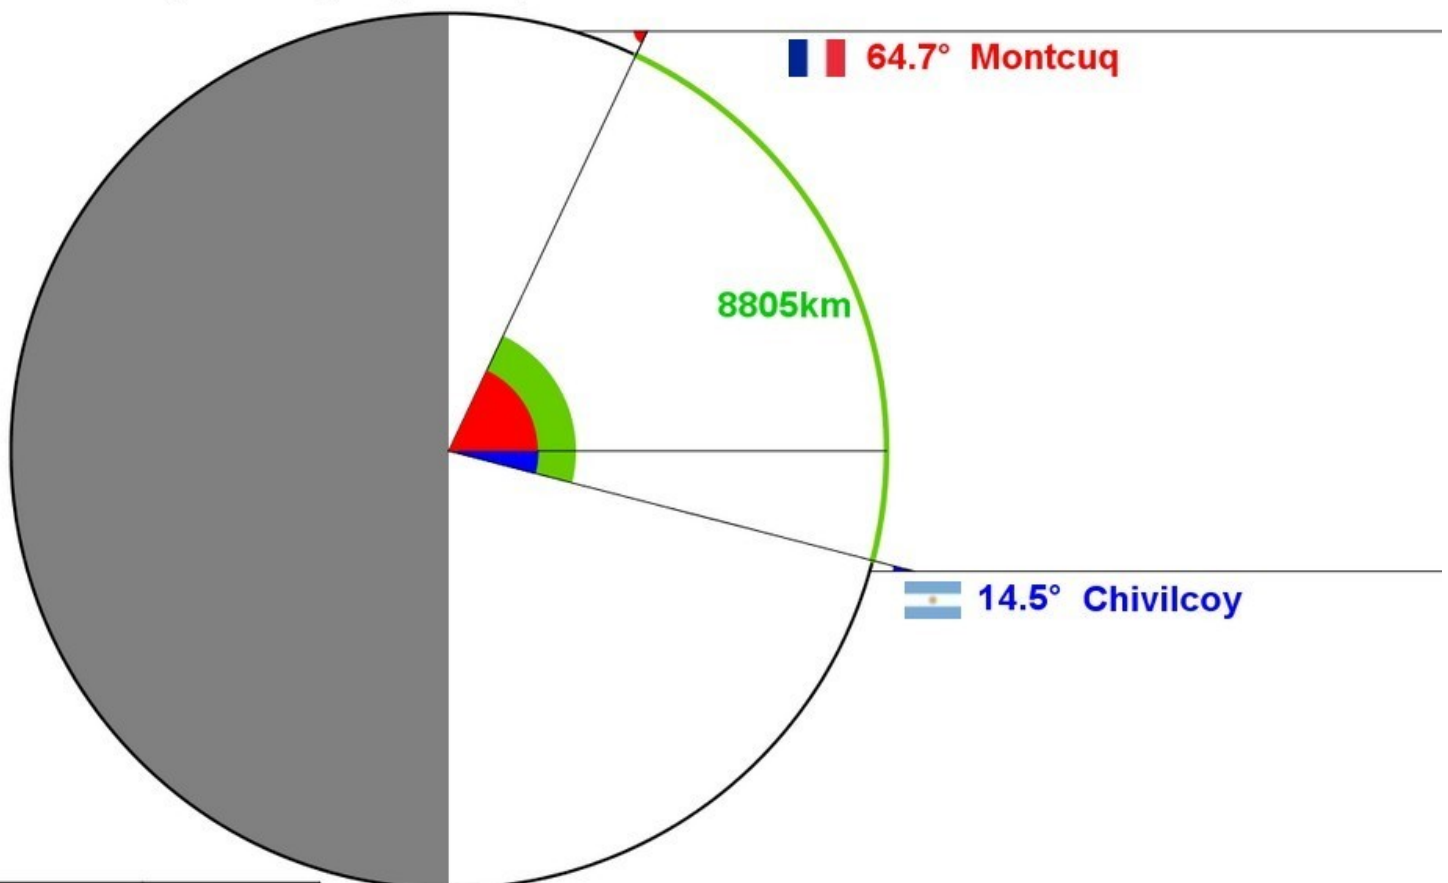

11/11/2021 (Busteni-Romania) Latitude: 45.416°

11/11/2021 (Guarne-Colombia) Latitude: 6.274°

Distance	Angle
circumference	360°
4349km	63.1° - 24°

$$\text{circumference} = \frac{360^\circ \times 4349\text{km}}{63.1^\circ - 24^\circ} = 40042 \text{ km}$$

12/11/2021 (Merlara-Italy) Latitude: 45.166°

12/11/2021 (Chivilcoy-Argentina) Latitude: -34.911°

 **62.8° Merlara**

 **17.1° Chivilcoy**

Distance	Angle
circumference	360°
8897km	62.8° + 17.1°

$$\text{circumference} = \frac{360^\circ \times 8897\text{km}}{62.8^\circ + 17.1^\circ} = 40087 \text{ km}$$

Montcuq, France

Flag	City	Country	School	Latitude (°) +N/-S	Longitude (°) +E/-W
	Montcuq	France	Fondation La main à la pâte	44.340	1.210

Date	Gnomon	Shadow	Angle
03 November 2021	25.0cm	42.0cm	59.2°
06 November 2021	25.0cm	44.0cm	60.4°
08 November 2021	25.0cm	44.5cm	60.7°
09 November 2021	25.0cm	45.3cm	61.1°
10 November 2021	25.0cm	46.2cm	61.6°
11 November 2021	25.0cm	46.3cm	61.6°
15 November 2021	25.0cm	49.0cm	63.0°
19 November 2021	25cm	51.0cm	63.9°
20 November 2021	25cm	51.5cm	64.1°
21 November 2021	25.0cm	52.0cm	64.3°
23 November 2021	25.0cm	53.0cm	64.7°
25 November 2021	20.0cm	43.0cm	65.1°
27 November 2021	20.0cm	44.0cm	65.6°
28 November 2021	20.0cm	44.5cm	65.8°
30 November 2021	20.0cm	45.0cm	66.0°

23/11/2021 (Montcuq-France) Latitude: 44.34°

23/11/2021 (Chivilcoy-Argentina) Latitude: -34.911°

Distance	Angle
circumference	360°
8805km	64.7° + 14.5°

$$\text{circumference} = \frac{360^\circ \times 8805\text{km}}{64.7^\circ + 14.5^\circ} = 40023 \text{ km}$$