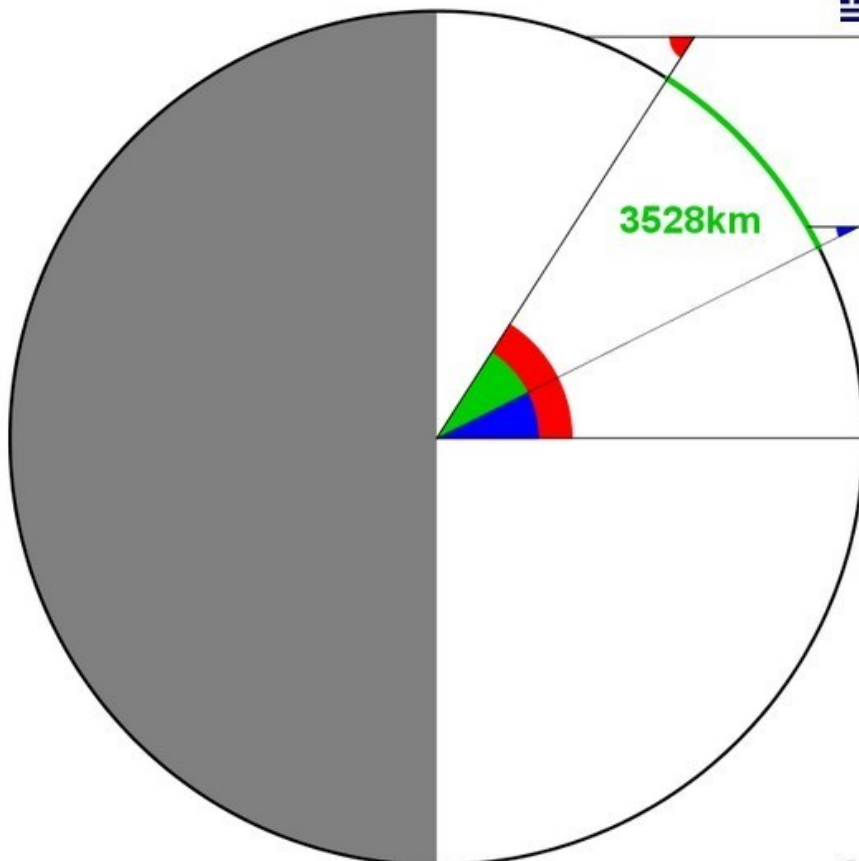

Athens, Greece

Flag	City	Country	School	Latitude (°) +N/-S	Longitude (°) +E/-W
	Athens	Greece	Experimental College Agion Anargyron	38.027	23.726

Date	Gnomon	Shadow	Angle
22 November 2021	13.5cm	21.0cm	57.3°

22/11/2021 (Athens-Greece) Latitude: 38.027°

22/11/2021 (Guarne-Colombia) Latitude: 6.274°

 57.3° Athens

 26.6° Guarne

Distance	Angle
circumference	360°
3528km	57.3° - 26.6°

$$\text{circumference} = \frac{360^\circ \times 3528\text{km}}{57.3^\circ - 26.6^\circ} = 41371 \text{ km}$$

11/11/2021 (Montcuq-France) Latitude: 44.34°

11/11/2021 (Bizerte-Tunisia) Latitude: 37.284°

Distance	Angle
circumference	360°
784km	61.6° - 54.6°

$$\text{circumference} = \frac{360^\circ \times 784\text{km}}{61.6^\circ - 54.6^\circ} = 40320 \text{ km}$$

11/11/2021 (Busteni-Romania) Latitude: 45.416°

11/11/2021 (Guarne-Colombia) Latitude: 6.274°

Distance	Angle
circumference	360°
4349km	63.1° - 24°

$$\text{circumference} = \frac{360^\circ \times 4349\text{km}}{63.1^\circ - 24^\circ} = 40042 \text{ km}$$