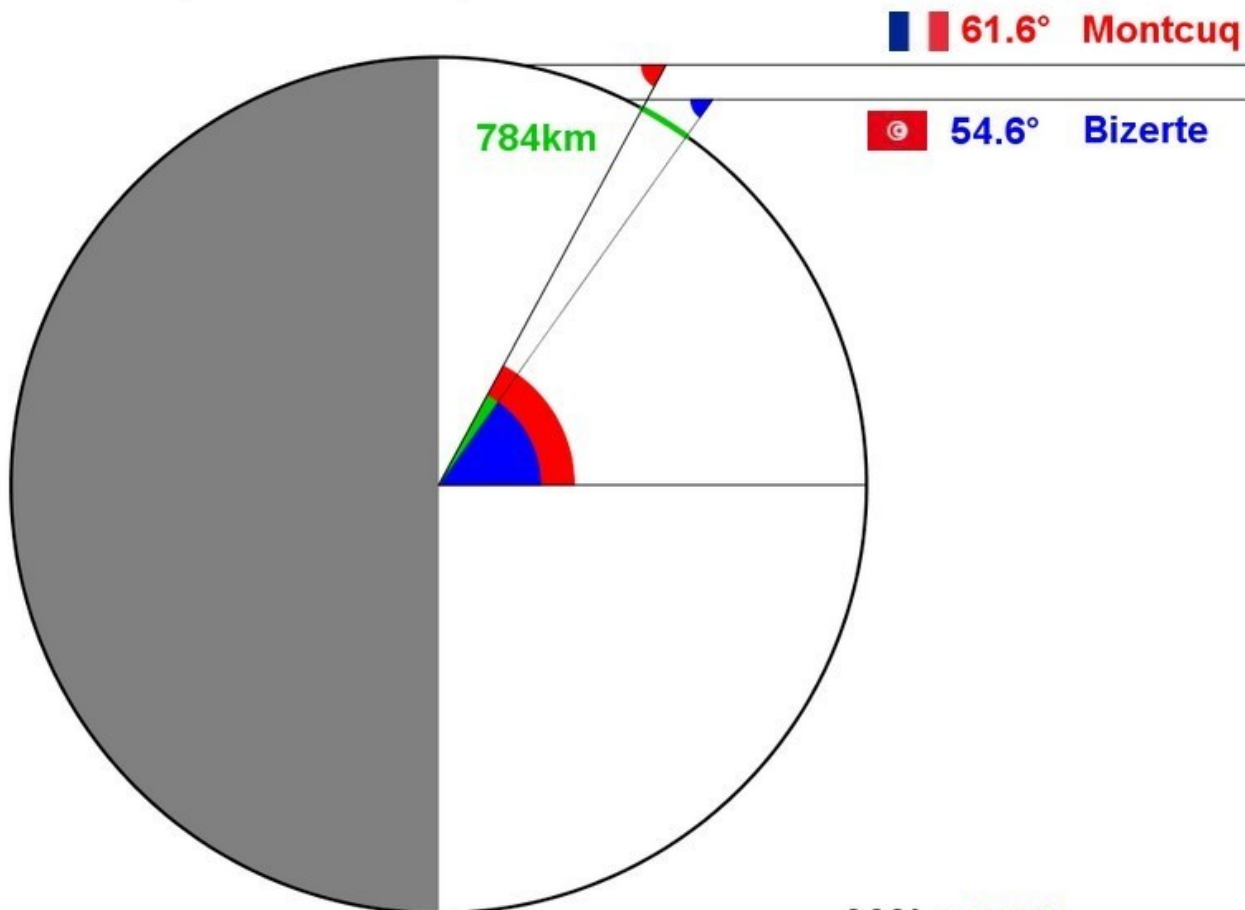

22/11/2021 (Athens-Greece) Latitude: 38.027°

22/11/2021 (Guarne-Colombia) Latitude: 6.274°

 57.3° Athens

 26.6° Guarne

Distance	Angle
circumference	360°
3528km	57.3° - 26.6°

$$\text{circumference} = \frac{360^\circ \times 3528\text{km}}{57.3^\circ - 26.6^\circ} = 41371 \text{ km}$$

Bizerte, Tunisia

Flag	City	Country	School	Latitude (°) +N/-S	Longitude (°) +E/-W
	Bizerte	Tunisia	Ecole Primaire Raouabi	37.284	9.868

Date	Gnomon	Shadow	Angle
10 November 2021	49.0cm	71.0cm	55.4°
11 November 2021	22.0cm	31.0cm	54.6°
17 November 2021	49.0cm	76.0cm	57.2°
20 November 2021	49.0cm	79.0cm	58.2°
24 November 2021	49.0cm	80.5cm	58.7°

11/11/2021 (Montcuq-France) Latitude: 44.34°

11/11/2021 (Bizerte-Tunisia) Latitude: 37.284°

Distance	Angle
circumference	360°
784km	61.6° - 54.6°

$$\text{circumference} = \frac{360^\circ \times 784\text{km}}{61.6^\circ - 54.6^\circ} = 40320 \text{ km}$$

11/11/2021 (Busteni-Romania) Latitude: 45.416°

11/11/2021 (Guarne-Colombia) Latitude: 6.274°

Distance	Angle
circumference	360°
4349km	63.1° - 24°

$$\text{circumference} = \frac{360^\circ \times 4349\text{km}}{63.1^\circ - 24^\circ} = 40042 \text{ km}$$