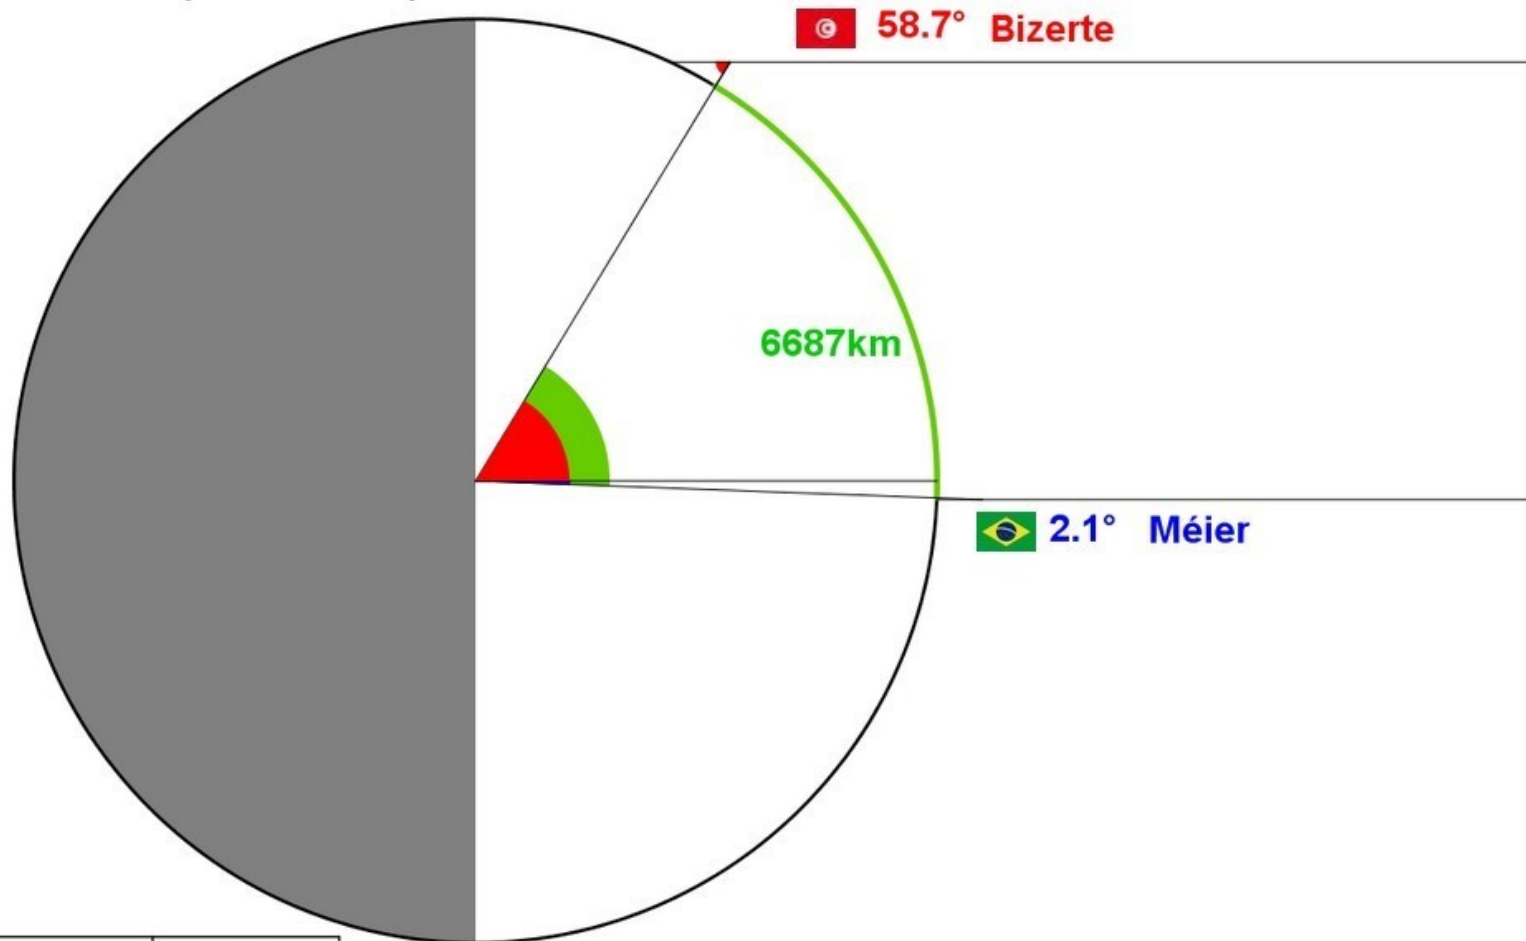

11/11/2021 (Busteni-Romania) Latitude: 45.416°

11/11/2021 (Guarne-Colombia) Latitude: 6.274°

Distance	Angle
circumference	360°
4349km	63.1° - 24°

$$\text{circumference} = \frac{360^\circ \times 4349\text{km}}{63.1^\circ - 24^\circ} = 40042 \text{ km}$$

12/11/2021 (Ilion-Greece) Latitude: 38.033°

12/11/2021 (Chivilcoy-Argentina) Latitude: -34.911°

Distance	Angle
circumference	360°
8104km	55.7° + 17.1°

$$\text{circumference} = \frac{360^\circ \times 8104\text{km}}{55.7^\circ + 17.1^\circ} = 40075 \text{ km}$$

Méier, Brazil

Flag	City	Country	School	Latitude (°) +N/-S	Longitude (°) +E/-W
	Méier	Brazil	Escola Municipal Bento Ribeiro	-22.904	-43.280

Date	Gnomon	Shadow	Angle
02 November 2021	54.0cm	-7.0cm	-7.4°
07 November 2021	54.0cm	-8.0cm	-8.4°
15 November 2021	23cm	-3.0cm	-7.4°
17 November 2021	32.0cm	-5.0cm	-8.9°
24 November 2021	54.0cm	-2.0cm	-2.1°

24/11/2021 (Bizerte-Tunisia) Latitude: 37.284°

24/11/2021 (Méier-Brazil) Latitude: -22.904°

Distance	Angle
circumference	360°
6687km	58.7° + 2.1°

$$\text{circumference} = \frac{360^\circ \times 6687\text{km}}{58.7^\circ + 2.1^\circ} = 39594 \text{ km}$$