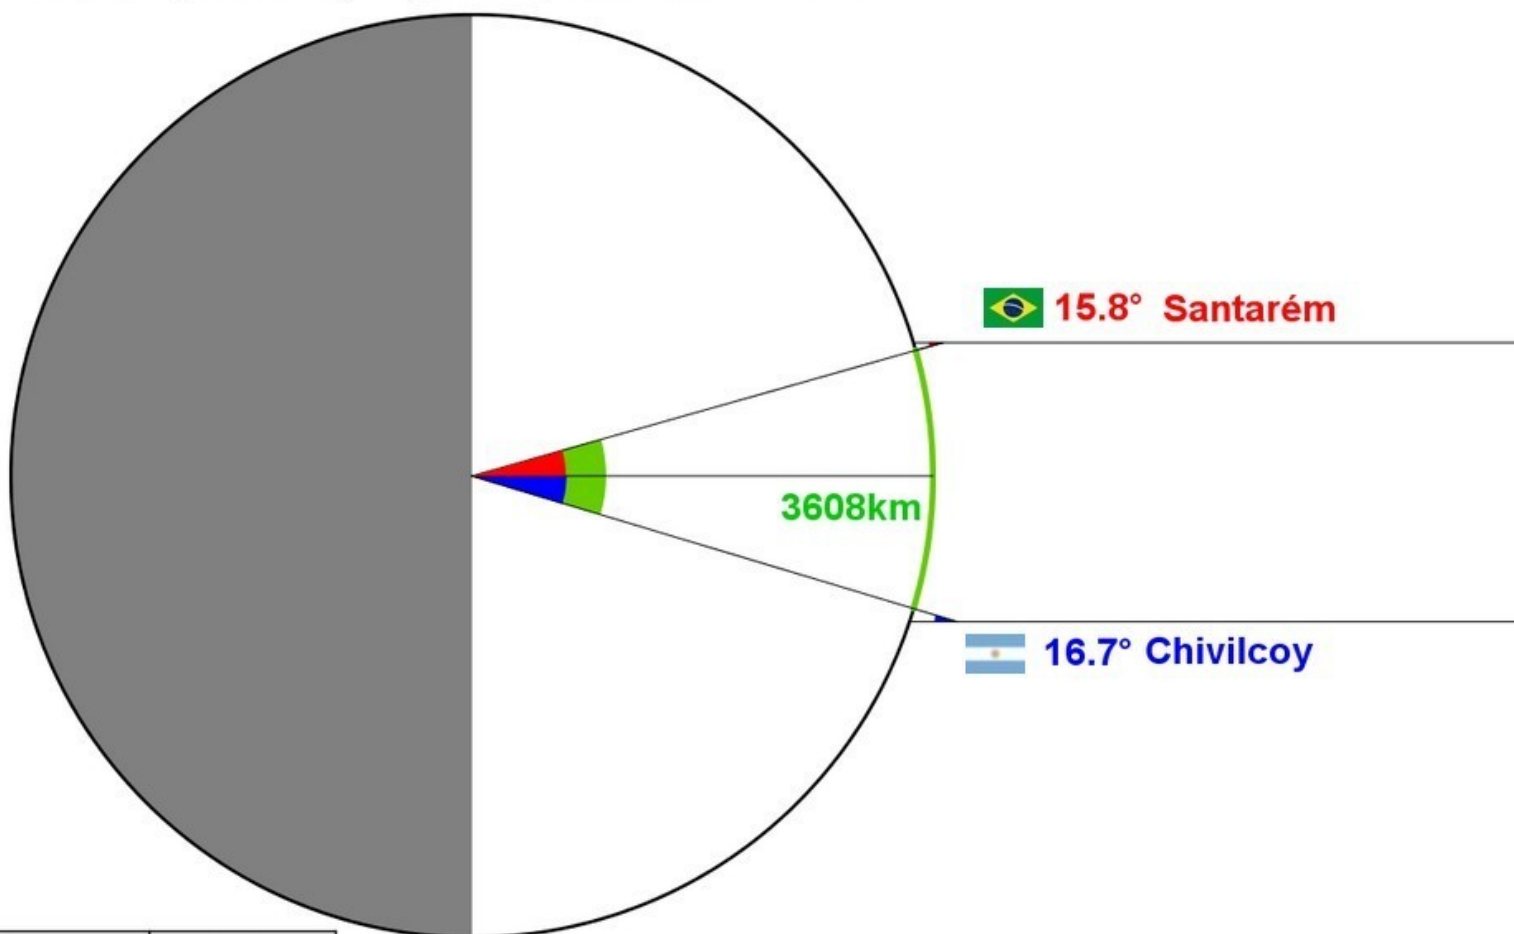

23/11/2021 (Montcuq-France) Latitude: 44.34°

23/11/2021 (Chivilcoy-Argentina) Latitude: -34.911°

Distance	Angle
circumference	360°
8805km	64.7° + 14.5°

$$\text{circumference} = \frac{360^\circ \times 8805\text{km}}{64.7^\circ + 14.5^\circ} = 40023 \text{ km}$$

Santarém, Brazil

Flag	City	Country	School	Latitude (°) +N/-S	Longitude (°) +E/-W
	Santarém	Brazil	Santarém Adventist College	-2.439	-54.699

Date	Gnomon	Shadow	Angle
07 November 2021	10.0cm	2.2cm	12.4°
13 November 2021	19.5cm	5.5cm	15.8°
27 November 2021	10.0cm	2.8cm	15.6°

13/11/2021 (Santarém-Brazil) Latitude: -2.439°

13/11/2021 (Chivilcoy-Argentina) Latitude: -34.911°

Distance	Angle
circumference	360°
3608km	15.8° + 16.7°

$$\text{circumference} = \frac{360^\circ \times 3608\text{km}}{15.8^\circ + 16.7^\circ} = 39966 \text{ km}$$