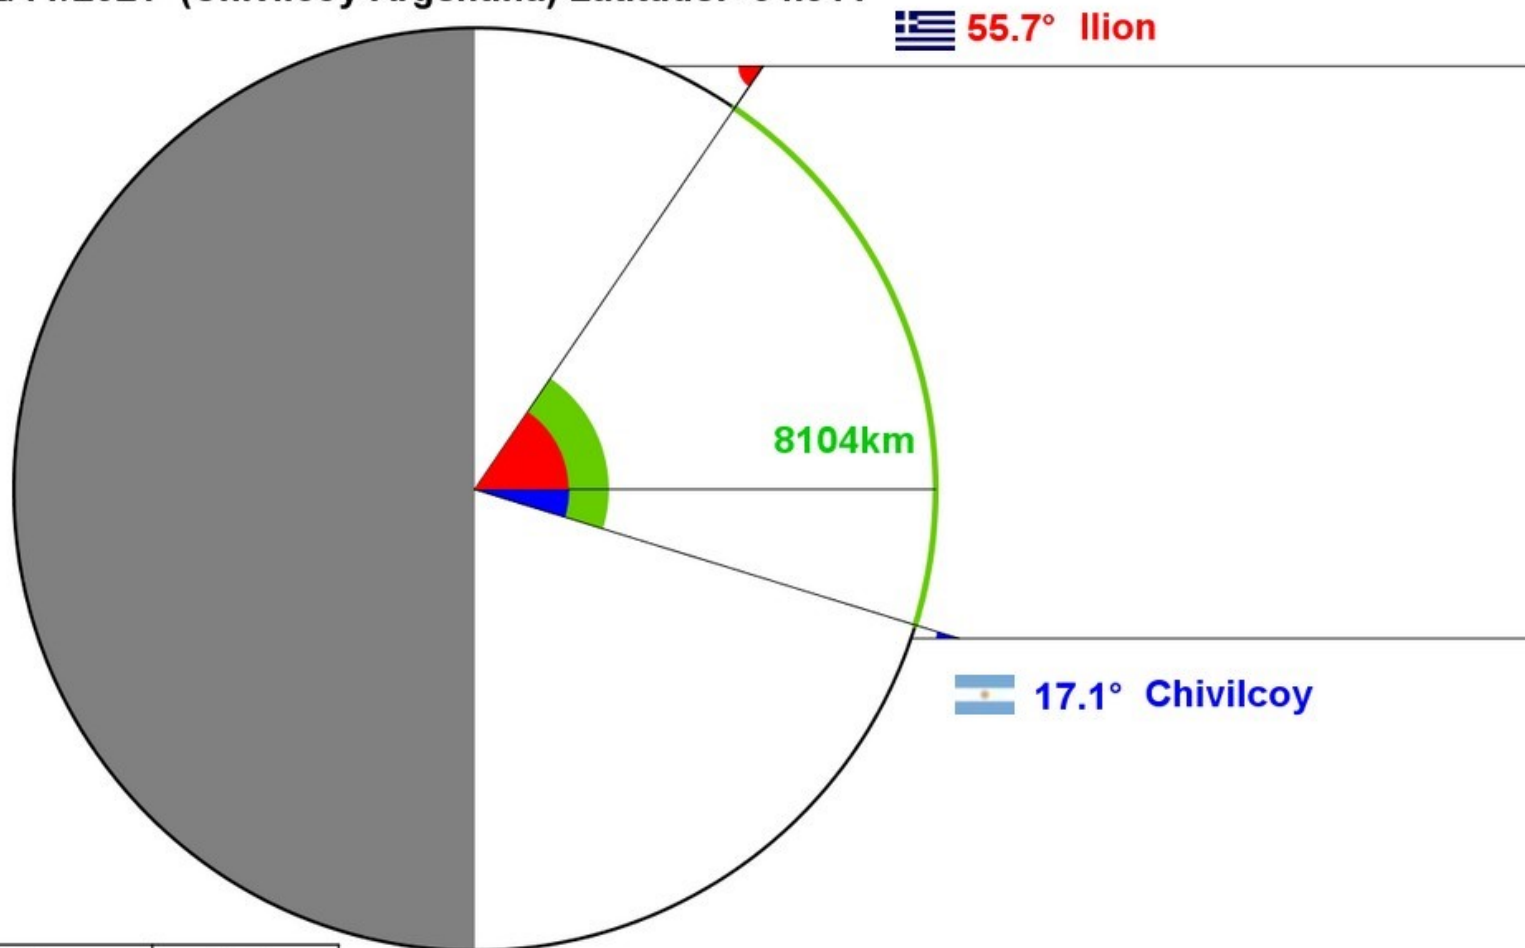

11/11/2021 (Busteni-Romania) Latitude: 45.416°

11/11/2021 (Guarne-Colombia) Latitude: 6.274°

Distance	Angle
circumference	360°
4349km	63.1° - 24°

$$\text{circumference} = \frac{360^\circ \times 4349\text{km}}{63.1^\circ - 24^\circ} = 40042 \text{ km}$$

Ilion, Greece

Flag	City	Country	School	Latitude (°) +N/-S	Longitude (°) +E/-W
	Ilion	Greece	11th Junior High School of Ilion	38.033	23.697

Date	Gnomon	Shadow	Angle
03 November 2021	100.0cm	134.0cm	53.3°
05 November 2021	24.5cm	33.5cm	53.8°
10 November 2021	40.0cm	58.2cm	55.5°

12/11/2021 (Ilion-Greece) Latitude: 38.033°

12/11/2021 (Chivilcoy-Argentina) Latitude: -34.911°

Distance	Angle
circumference	360°
8104km	55.7° + 17.1°

$$\text{circumference} = \frac{360^\circ \times 8104\text{km}}{55.7^\circ + 17.1^\circ} = 40075 \text{ km}$$

24/11/2021 (Bizerte-Tunisia) Latitude: 37.284°

24/11/2021 (Méier-Brazil) Latitude: -22.904°

Distance	Angle
circumference	360°
6687km	58.7° + 2.1°

$$\text{circumference} = \frac{360^\circ \times 6687\text{km}}{58.7^\circ + 2.1^\circ} = 39594 \text{ km}$$