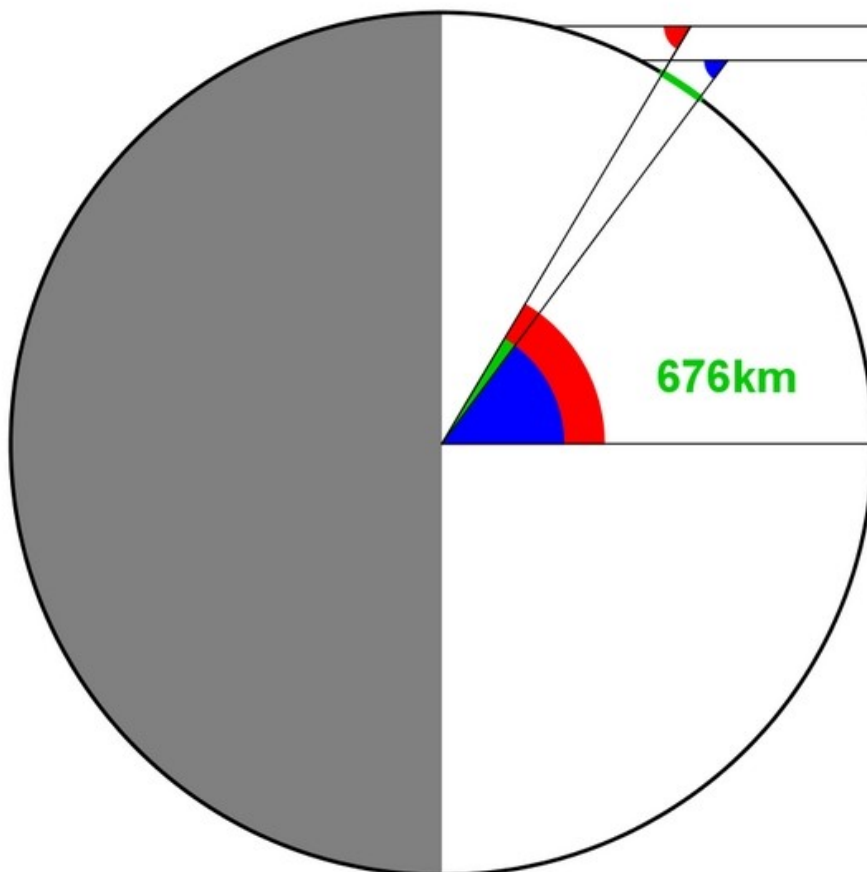

Aigio, Greece

Flag	City	Country	School	Latitude (°) +N/-S	Longitude (°) +E/-W
	Aigio	Greece	1st High School of Aigio	38.252	22.079

Date	Gnomon	Shadow	Angle
03 November 2021	30.0cm	40.2cm	53.3°

03/11/2021 (Montcuq-France) Latitude: 44.34°

03/11/2021 (Aigio-Greece) Latitude: 38.252°

 **59.2° Montcuq**

 **53.3° Aigio**

$$\text{circumference} = \frac{360^\circ \times 676\text{km}}{59.2^\circ - 53.3^\circ} = 41247 \text{ km}$$

Distance	Angle
circumference	360°
676km	59.2° - 53.3°