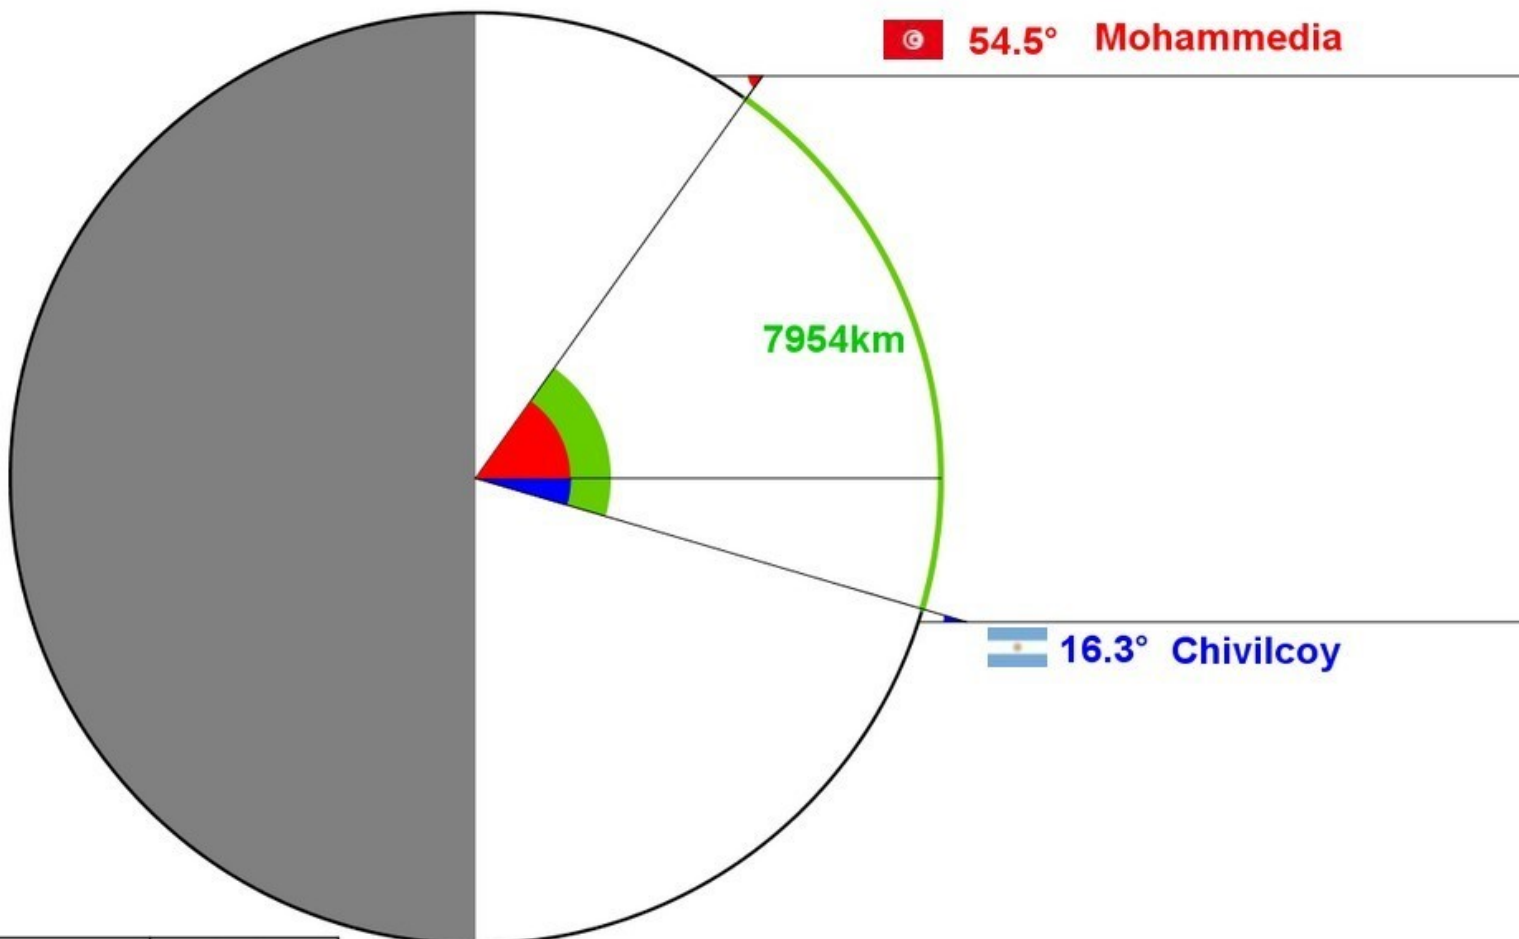

11/11/2021 (Busteni-Romania) Latitude: 45.416°

11/11/2021 (Guarne-Colombia) Latitude: 6.274°

Distance	Angle
circumference	360°
4349km	63.1° - 24°

$$\text{circumference} = \frac{360^\circ \times 4349\text{km}}{63.1^\circ - 24^\circ} = 40042 \text{ km}$$

24/11/2021 (Bizerte-Tunisia) Latitude: 37.284°

24/11/2021 (Méier-Brazil) Latitude: -22.904°

Distance	Angle
circumference	360°
6687km	58.7° + 2.1°

$$\text{circumference} = \frac{360^\circ \times 6687\text{km}}{58.7^\circ + 2.1^\circ} = 39594 \text{ km}$$

Mohammedia, Tunisia

Flag	City	Country	School	Latitude (°) +N/-S	Longitude (°) +E/-W
	Mohammedia	Tunisia	Lycée M'hamdia	36.678	10.152

Date	Gnomon	Shadow	Angle
15 November 2021	60cm	84.0cm	54.5°

15/11/2021 (Mohammedia-Tunisia) Latitude: 36.678°

15/11/2021 (Chivilcoy-Argentina) Latitude: -34.911°

Distance	Angle
circumference	360°
7954km	54.5° + 16.3°

$$\text{circumference} = \frac{360^\circ \times 7954\text{km}}{54.5^\circ + 16.3^\circ} = 40444 \text{ km}$$