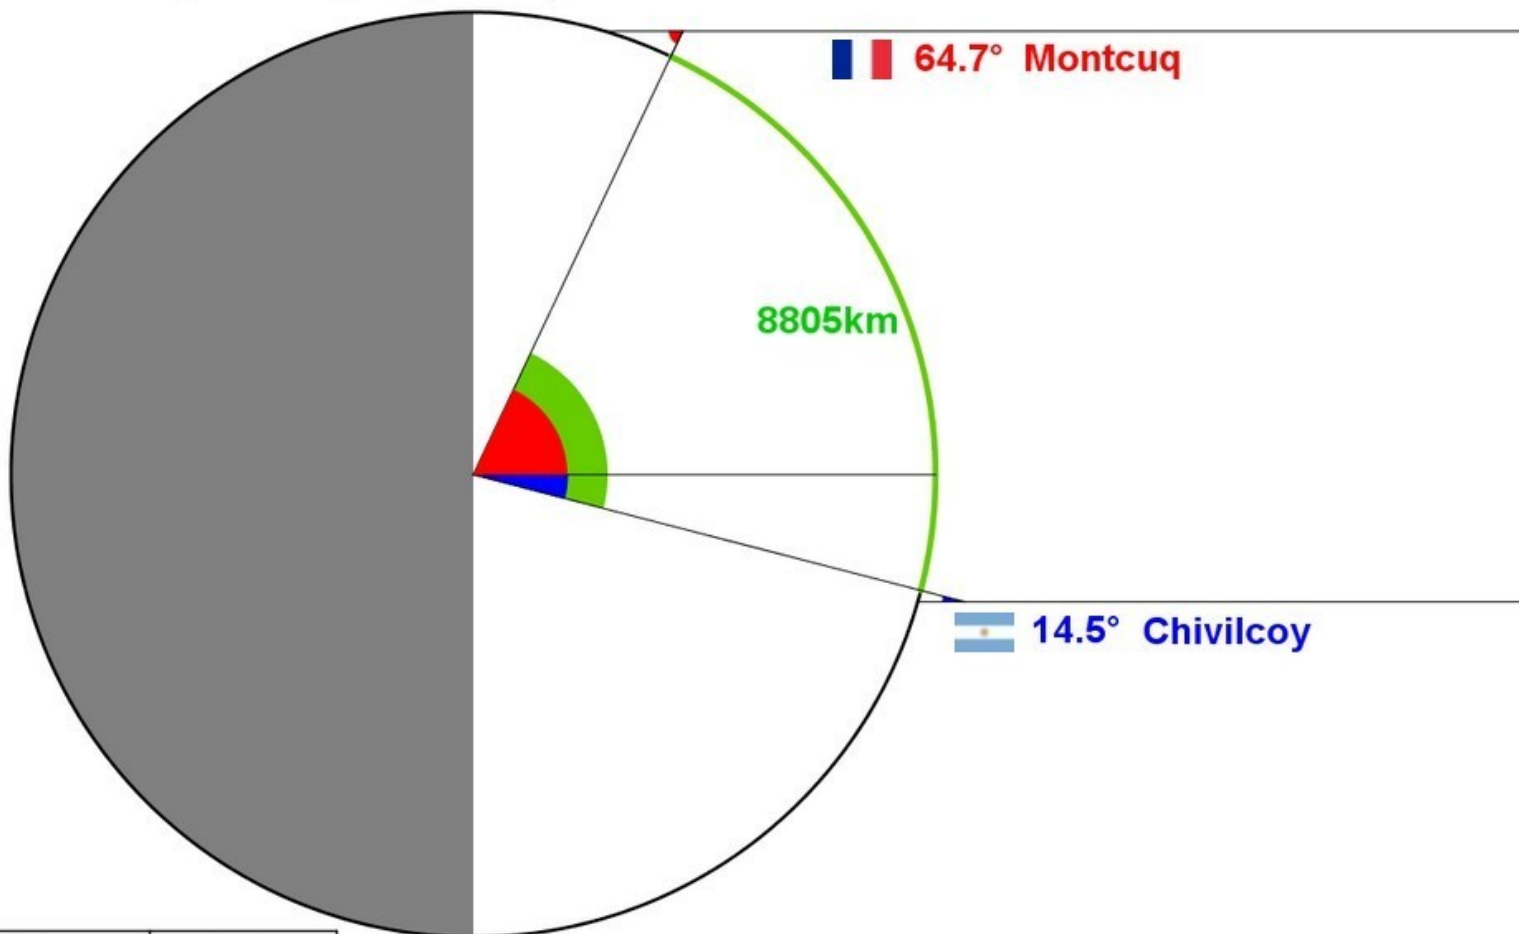

11/11/2021 (Busteni-Romania) Latitude: 45.416°

11/11/2021 (Guarne-Colombia) Latitude: 6.274°

Distance	Angle
circumference	360°
4349km	63.1° - 24°

$$\text{circumference} = \frac{360^\circ \times 4349\text{km}}{63.1^\circ - 24^\circ} = 40042 \text{ km}$$

Chivilcoy, Argentina

Flag	City	Country	School	Latitude (°) +N/-S	Longitude (°) +E/-W
	Chivilcoy	Argentina	Parque Cielos del Sur	-34.911	-60.014

Date	Gnomon	Shadow	Angle
08 November 2021	12.0cm	-3.9cm	-18.0°
13 November 2021	12.0cm	-3.6cm	-16.7°
15 November 2021	12.0cm	-3.5cm	-16.3°
17 November 2021	12.0cm	-3.4cm	-15.8°
19 November 2021	12.0cm	-3.3cm	-15.4°
23 November 2021	12cm	-3.1cm	-14.5°

23/11/2021 (Montcuq-France) Latitude: 44.34°

23/11/2021 (Chivilcoy-Argentina) Latitude: -34.911°

Distance	Angle
circumference	360°
8805km	64.7° + 14.5°

$$\text{circumference} = \frac{360^\circ \times 8805\text{km}}{64.7^\circ + 14.5^\circ} = 40023 \text{ km}$$