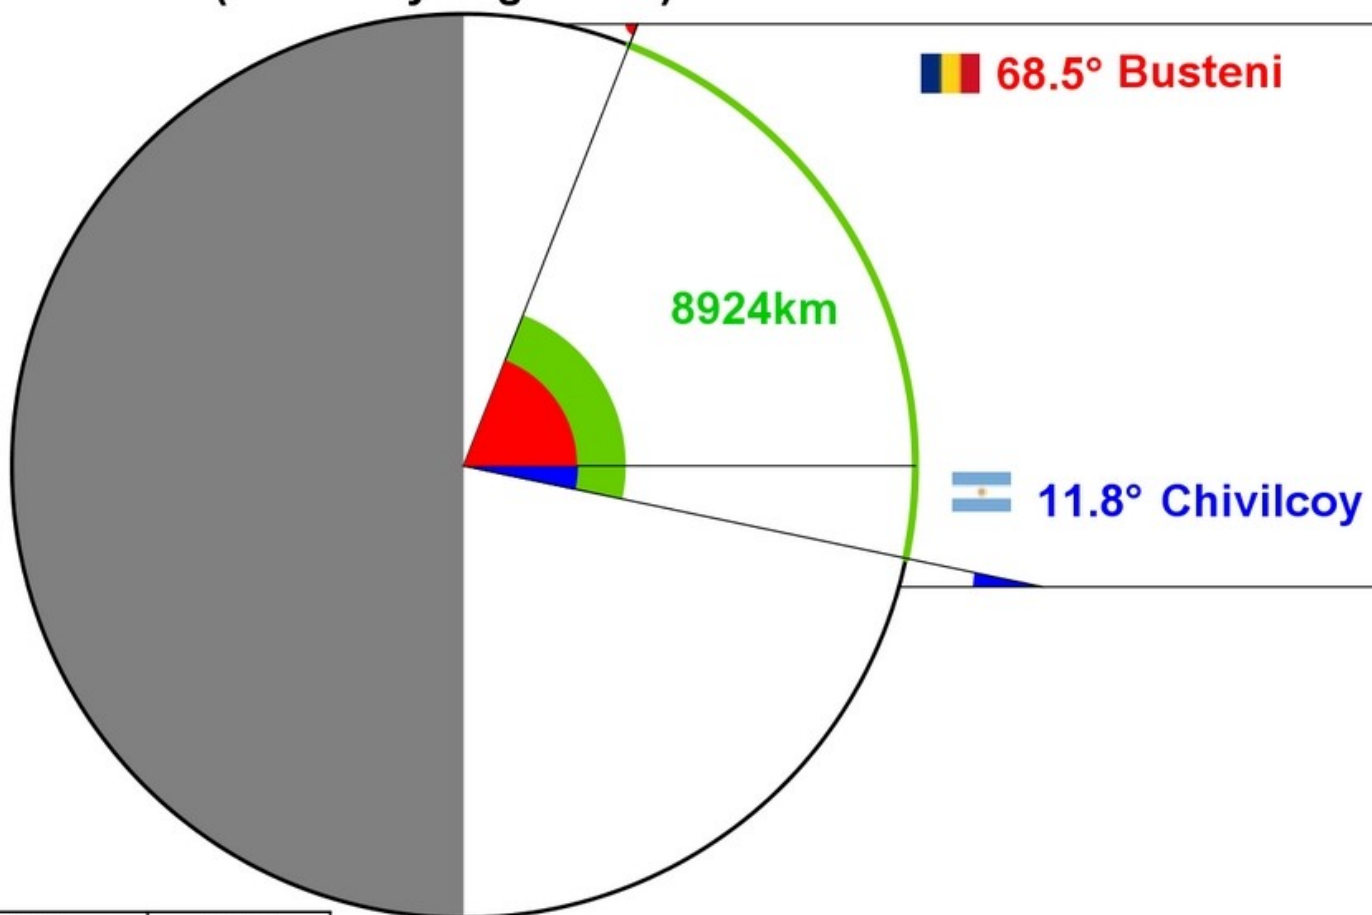

13/12/2021 (Chivilcoy-Argentina) Latitude: -34.911°

Distance	Angle
circumference	360°
8924km	68.5° + 11.8°

$$\text{circumference} = \frac{360^\circ \times 8924\text{km}}{68.5^\circ + 11.8^\circ} = 40008 \text{ km}$$

Chivilcoy, Argentina

Flag	City	Country	School	Latitude (°) +N/-S	Longitude (°) +E/-W
	Chivilcoy	Argentina	Parque Cielos del Sur	-34.911	-60.014

Date	Gnomon	Shadow	Angle
13 December 2021	12.0cm	-2.5cm	-11.8°
17 December 2021	12.2cm	-2.5cm	-11.6°
19 December 2021	11.8cm	-2.4cm	-11.5°
21 December 2021	11.8cm	-2.4cm	-11.5°

13/12/2021 (Busteni-Romania) Latitude: 45.416°

13/12/2021 (Chivilcoy-Argentina) Latitude: -34.911°

Distance	Angle
circumference	360°
8924km	68.5° + 11.8°

$$\text{circumference} = \frac{360^\circ \times 8924\text{km}}{68.5^\circ + 11.8^\circ} = 40008 \text{ km}$$