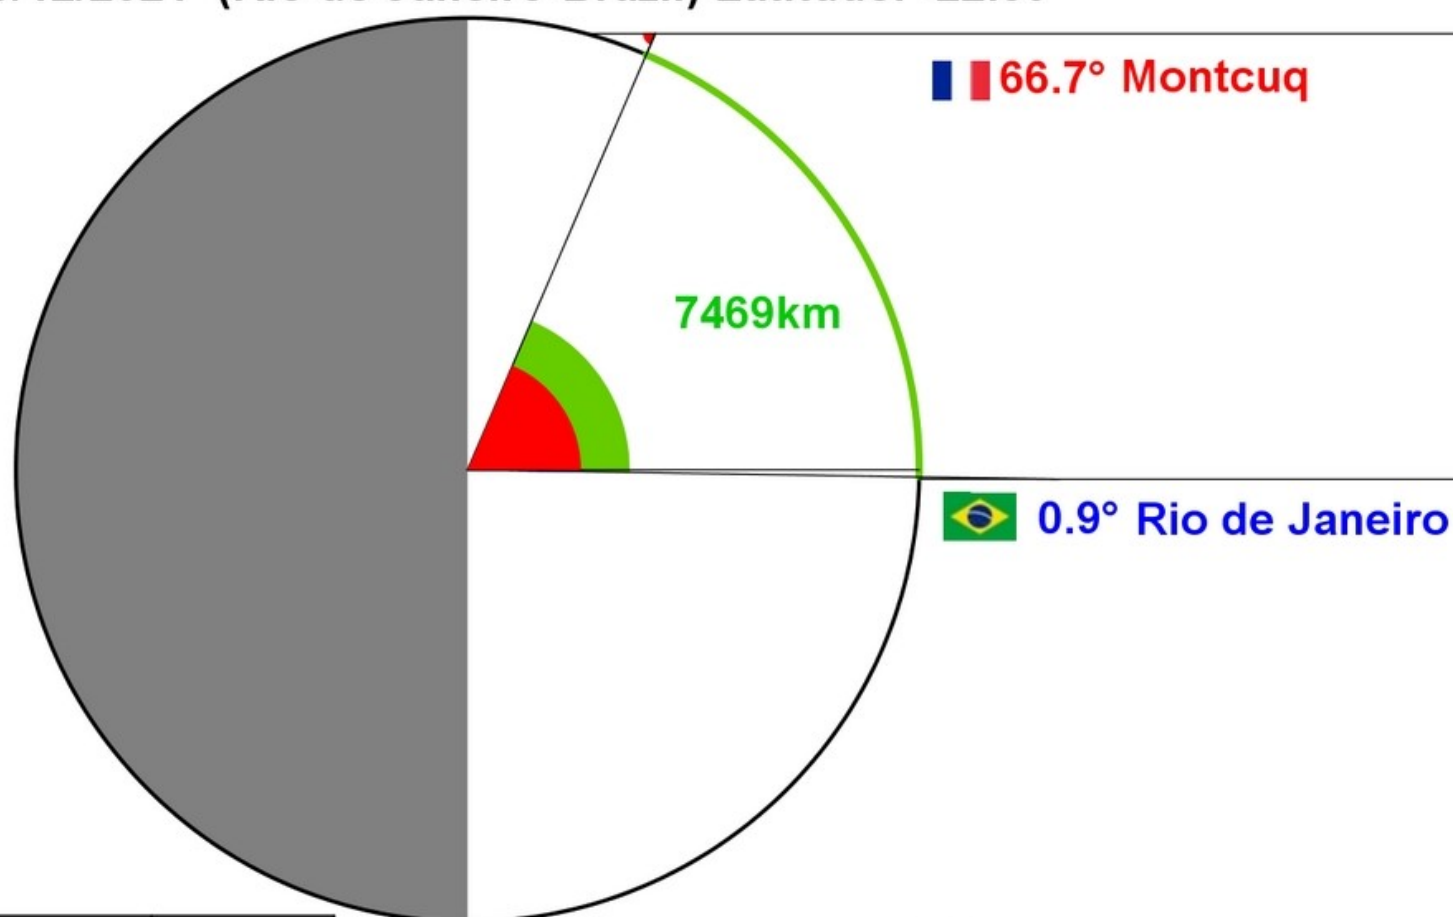

13/12/2021 (Montcuq-France) Latitude: 44.34°

13/12/2021 (Chivilcoy-Argentina) Latitude: -34.911°

Distance	Angle
circumference	360°
8805km	67.4° + 11.8°

$$\text{circumference} = \frac{360^\circ \times 8805\text{km}}{67.4^\circ + 11.8^\circ} = 40023 \text{ km}$$

Rio de Janeiro CENOM, Brazil

Flag	City	Country	School	Latitude (°) +N/-S	Longitude (°) +E/-W
	Rio de Janeiro	Brazil	Centro Educacional Nosso Mundo	-22.890	-43.317

Date	Gnomon	Shadow	Angle
02 December 2021	20.0cm	-2.0cm	-5.7°
05 December 2021	13.0cm	-0.2cm	-0.9°
06 December 2021	20.0cm	-1.7cm	-4.9°
10 December 2021	20.0cm	-1.0cm	-2.9°
13 December 2021	20cm	-1.0cm	-2.9°
15 December 2021	20cm	-1.0cm	-2.9°
20 December 2021	20.0cm	0.0cm	0.0°
22 December 2021	20.0cm	0.0cm	0.0°

05/12/2021 (Montcuq-France) Latitude: 44.34°

05/12/2021 (Rio de Janeiro-Brazil) Latitude: -22.89°

Distance	Angle
circumference	360°
7469km	66.7° + 0.9°

$$\text{circumference} = \frac{360^\circ \times 7469\text{km}}{66.7^\circ + 0.9^\circ} = 39776 \text{ km}$$