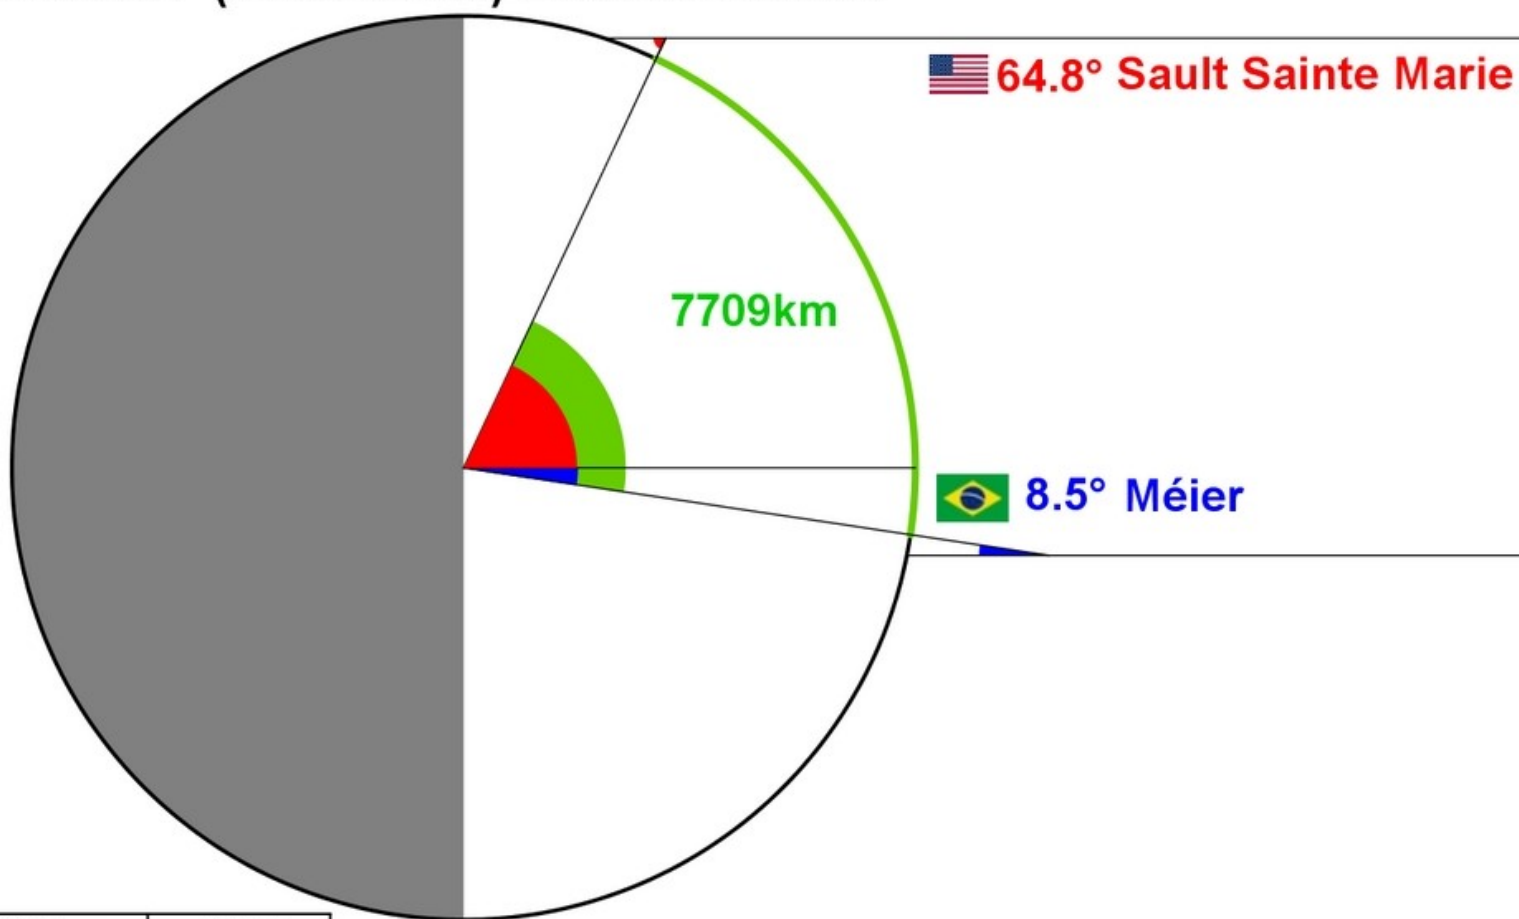

13/12/2021 (Montcuq-France) Latitude: 44.34°

13/12/2021 (Chivilcoy-Argentina) Latitude: -34.911°

Distance	Angle
circumference	360°
8805km	67.4° + 11.8°

$$\text{circumference} = \frac{360^\circ \times 8805\text{km}}{67.4^\circ + 11.8^\circ} = 40023 \text{ km}$$

05/12/2021 (Montcuq-France) Latitude: 44.34°

05/12/2021 (Rio de Janeiro-Brazil) Latitude: -22.89°

Distance	Angle
circumference	360°
7469km	66.7° + 0.9°

$$\text{circumference} = \frac{360^\circ \times 7469\text{km}}{66.7^\circ + 0.9^\circ} = 39776 \text{ km}$$

Sault Sainte Marie, USA

Flag	City	Country	School	Latitude (°) +N/-S	Longitude (°) +E/-W
	Sault Sainte Marie	MI USA	AECM Carribbean University	46.480	-84.350

Date	Gnomon	Shadow	Angle
22 December 2021	30.5cm	64.8cm	64.8°

22/12/2021 (Sault Sainte Marie-USA) Latitude: 46.48°

22/12/2021 (Méier-Brazil) Latitude: -22.904°

Distance	Angle
circumference	360°
7709km	64.8° + 8.5°

$$\text{circumference} = \frac{360^\circ \times 7709\text{km}}{64.8^\circ + 8.5^\circ} = 37861 \text{ km}$$