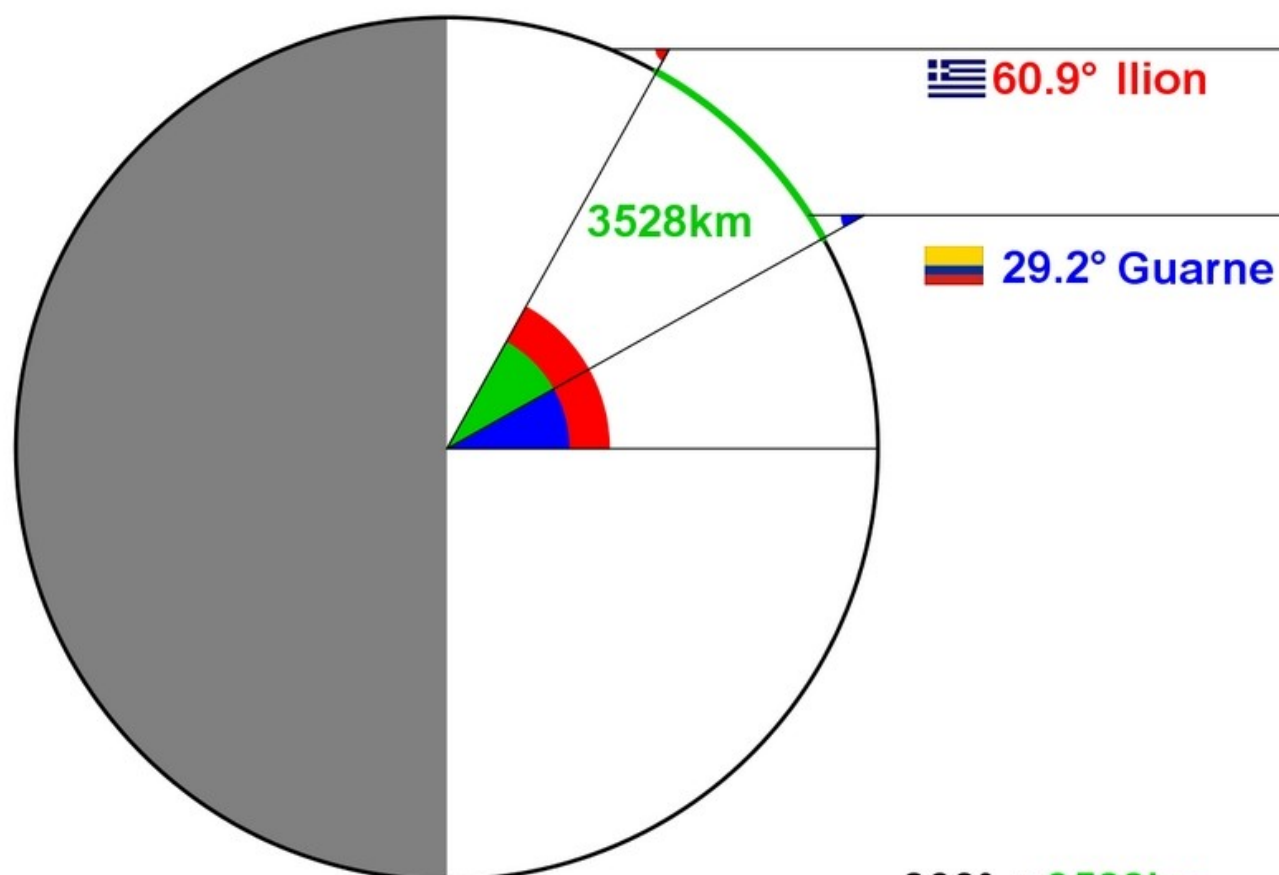

13/12/2021 (Busteni-Romania) Latitude: 45.416°

13/12/2021 (Chivilcoy-Argentina) Latitude: -34.911°

Distance	Angle
circumference	360°
8924km	68.5° + 11.8°

$$\text{circumference} = \frac{360^\circ \times 8924\text{km}}{68.5^\circ + 11.8^\circ} = 40008 \text{ km}$$

Guarne, Colombia

Flag	City	Country	School	Latitude (°) +N/-S	Longitude (°) +E/-W
	Guarne	Colombia	Grupo Astrofanáticos	6.274	-76.522

Date	Gnomon	Shadow	Angle
07 December 2021	7.4cm	4.1cm	29.0°
09 December 2021	15.2cm	8.5cm	29.2°

09/12/2021 (Ilion-Greece) Latitude: 38.033°

09/12/2021 (Guarne-Colombia) Latitude: 6.274°

Distance	Angle
circumference	360°
3528km	60.9° - 29.2°

$$\text{circumference} = \frac{360^\circ \times 3528\text{km}}{60.9^\circ - 29.2^\circ} = 40066 \text{ km}$$

17/12/2021 (Ilion-Greece) Latitude: 38.033°

17/12/2021 (Chivilcoy-Argentina) Latitude: -34.911°

Distance	Angle
circumference	360°
8104km	61.4° + 11.6°

$$\text{circumference} = \frac{360^\circ \times 8104\text{km}}{61.4^\circ + 11.6^\circ} = 39965 \text{ km}$$