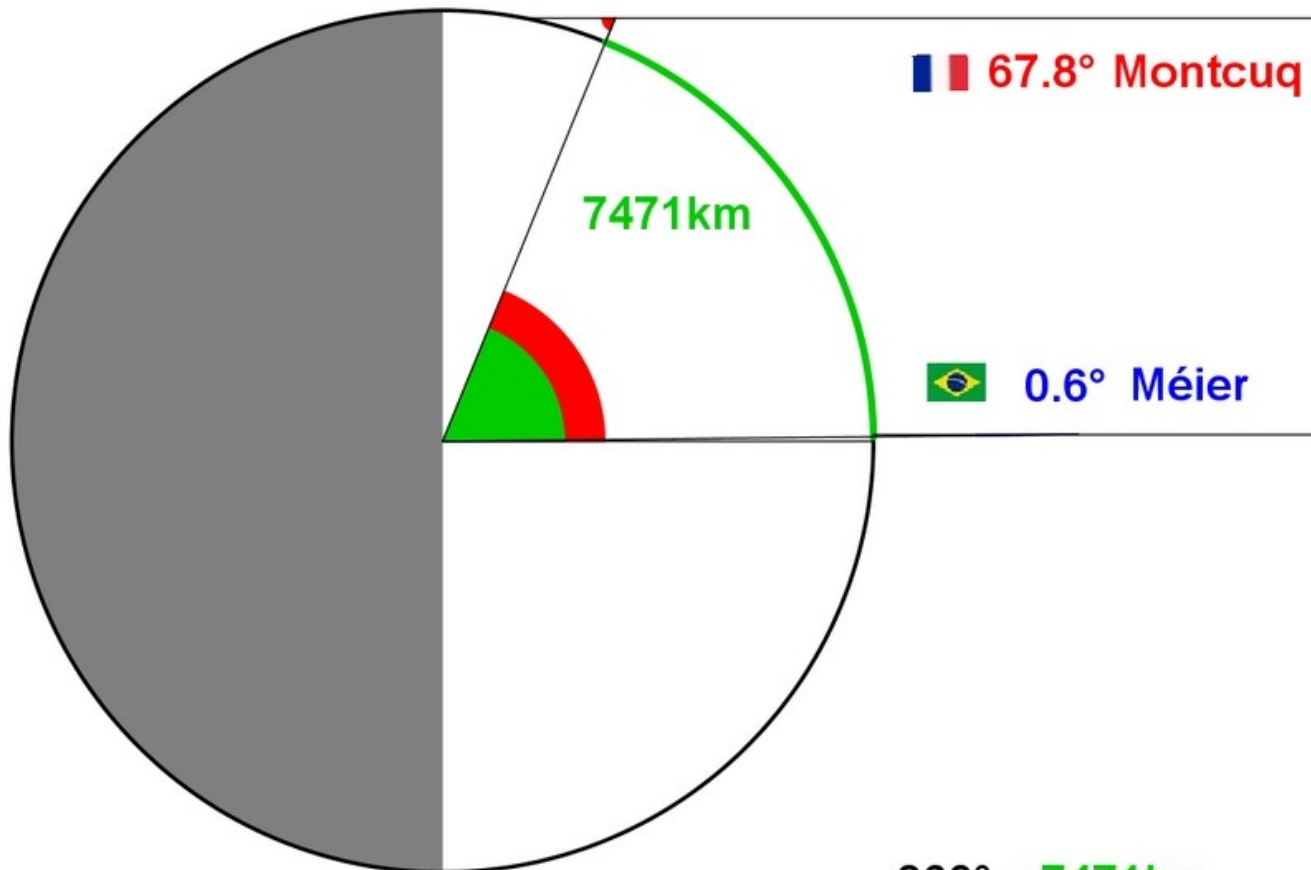

09/12/2021 (Ilion-Greece) Latitude: 38.033°

09/12/2021 (Guarne-Colombia) Latitude: 6.274°

Distance	Angle
circumference	360°
3528km	60.9° - 29.2°

$$\text{circumference} = \frac{360^\circ \times 3528\text{km}}{60.9^\circ - 29.2^\circ} = 40066 \text{ km}$$

17/12/2021 (Ilion-Greece) Latitude: 38.033°

17/12/2021 (Chivilcoy-Argentina) Latitude: -34.911°

Distance	Angle
circumference	360°
8104km	61.4° + 11.6°

$$\text{circumference} = \frac{360^\circ \times 8104\text{km}}{61.4^\circ + 11.6^\circ} = 39965 \text{ km}$$

Méier, Brazil

Flag	City	Country	School	Latitude (°) +N/-S	Longitude (°) +E/-W
	Méier	Brazil	Escola Municipal Bento Ribeiro	-22.904	-43.280

Date	Gnomon	Shadow	Angle
02 December 2021	20.0cm	-2.0cm	-5.7°
05 December 2021	20.0cm	-1.5cm	-4.3°
06 December 2021	20.0cm	-1.5cm	-4.3°
11 December 2021	20.0cm	-0.6cm	-1.7°
20 December 2021	20.0cm	-1.0cm	-2.9°
21 December 2021	20.0cm	-1.0cm	-2.9°
22 December 2021	20.0cm	-3.0cm	-8.5°
24 December 2021	20.0cm	0.2cm	0.6°
25 December 2021	20.0cm	0.2cm	0.6°
26 December 2021	20.0cm	0.2cm	0.6°
27 December 2021	20.0cm	1.0cm	2.9°
28 December 2021	20.0cm	-0.1cm	-0.3°

25/12/2021 (Montcuq-France) Latitude: 44.34°

25/12/2021 (Méier-Brazil) Latitude: -22.904°

Distance	Angle
circumference	360°
7471km	67.8° - 0.6°

$$\text{circumference} = \frac{360^\circ \times 7471\text{km}}{67.8^\circ - 0.6^\circ} = 40023 \text{ km}$$