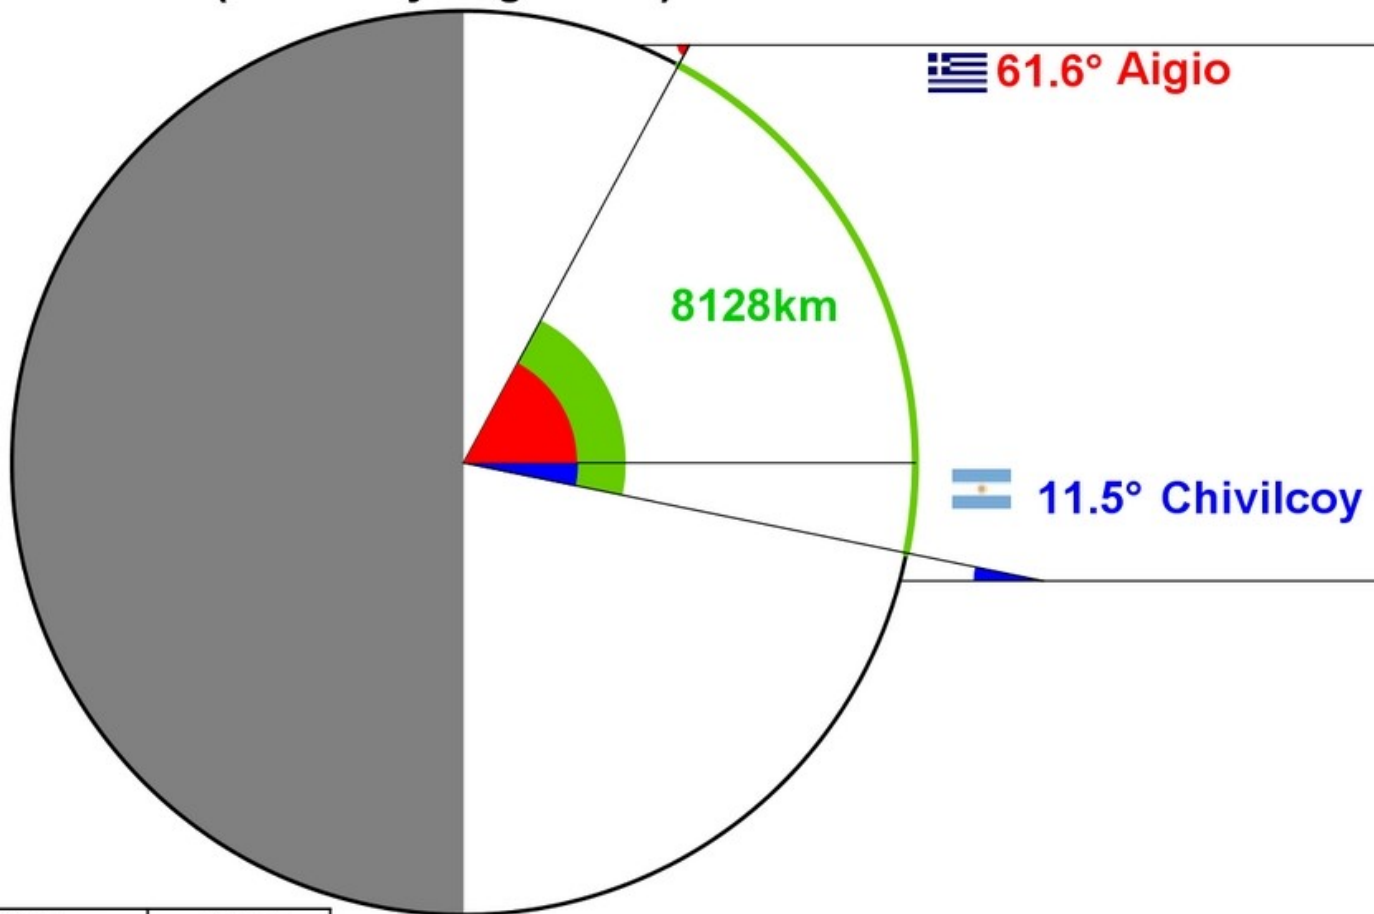

Aigio, Greece

Flag	City	Country	School	Latitude (°) +N/-S	Longitude (°) +E/-W
	Aigio	Greece	1st High School of Aigio	38.252	22.079

Date	Gnomon	Shadow	Angle
14 December 2021	30.0cm	54.5cm	61.2°
20 December 2021	30.0cm	55.5cm	61.6°
21 December 2021	30.0cm	55.5cm	61.6°

21/12/2021 (Aigio-Greece) Latitude: 38.252°

21/12/2021 (Chivilcoy-Argentina) Latitude: -34.911°

Distance	Angle
circumference	360°
8128km	61.6° + 11.5°

$$\text{circumference} = \frac{360^\circ \times 8128\text{km}}{61.6^\circ + 11.5^\circ} = 40028 \text{ km}$$

03/12/2021 (Montcuq-France) Latitude: 44.34°

03/12/2021 (Bizerte-Tunisia) Latitude: 37.284°

 66.5° Montcuq

 59.3° Bizerte

$$\text{circumference} = \frac{360^\circ \times 784\text{km}}{66.5^\circ - 59.3^\circ} = 39200 \text{ km}$$