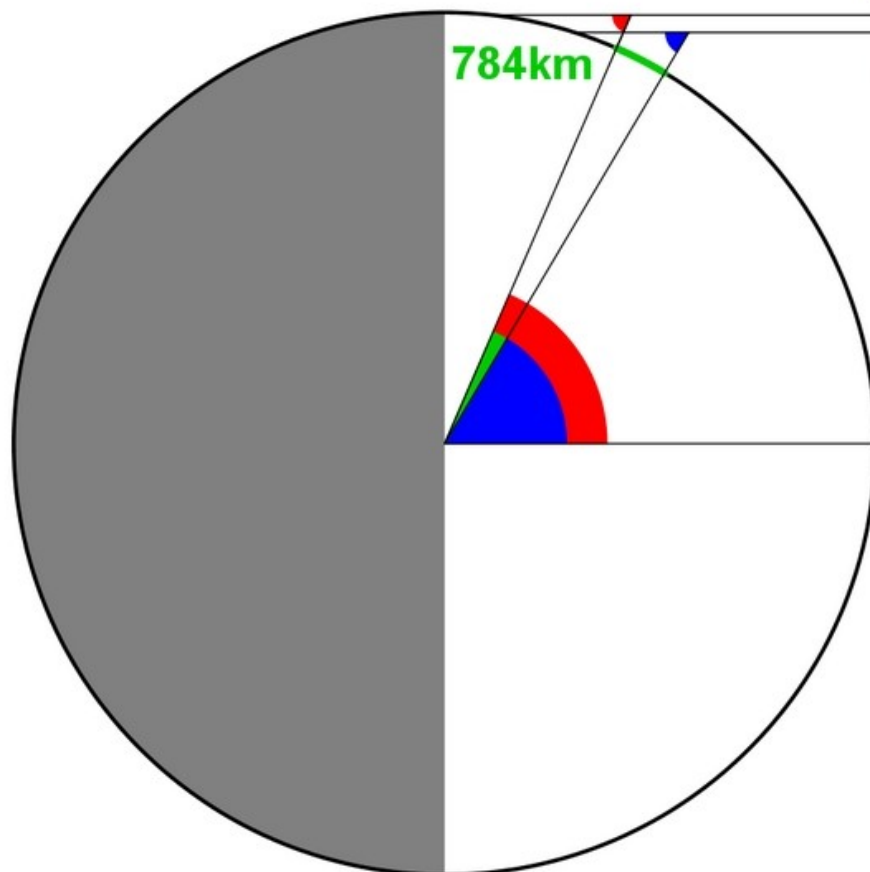

21/12/2021 (Aigio-Greece) Latitude: 38.252°

21/12/2021 (Chivilcoy-Argentina) Latitude: -34.911°

Distance	Angle
circumference	360°
8128km	61.6° + 11.5°

$$\text{circumference} = \frac{360^\circ \times 8128\text{km}}{61.6^\circ + 11.5^\circ} = 40028 \text{ km}$$

Bizerte, Tunisia

Flag	City	Country	School	Latitude (°) +N/-S	Longitude (°) +E/-W
	Bizerte	Tunisia	Ecole Primaire Raouabi	37.284	9.868

Date	Gnomon	Shadow	Angle
02 December 2021	22.0cm	38.5cm	60.3°
03 December 2021	22.0cm	37.0cm	59.3°
09 December 2021	49.0cm	90.0cm	61.4°
14 December 2021	22.0cm	39.5cm	60.9°

03/12/2021 (Montcuq-France) Latitude: 44.34°

03/12/2021 (Bizerte-Tunisia) Latitude: 37.284°

 66.5° Montcuq

 59.3° Bizerte

$$\text{circumference} = \frac{360^\circ \times 784\text{km}}{66.5^\circ - 59.3^\circ} = 39200 \text{ km}$$

25/12/2021 (Montcuq-France) Latitude: 44.34°

25/12/2021 (Méier-Brazil) Latitude: -22.904°

Distance	Angle
circumference	360°
7471km	67.8° - 0.6°

$$\text{circumference} = \frac{360^\circ \times 7471\text{km}}{67.8^\circ - 0.6^\circ} = 40023 \text{ km}$$